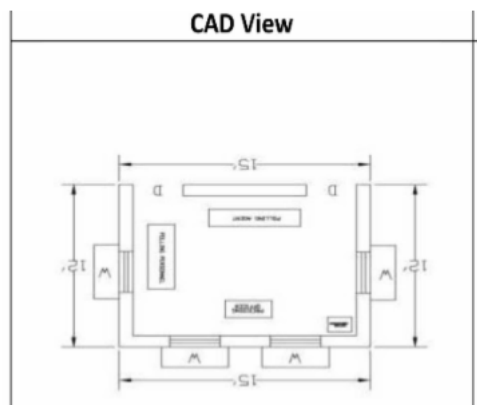

নির্বাচক নিবন্ধন আধিকারিকের স্বাক্ষর

Nazri Naksha

Google Map View

Polling Station Building Front View

Polling Station Front View

Cad View

Key MAP View

1 নাম : আব্দুল কালাম পিতার নাম: আব্দুল করিম বাড়ির নং : n0046 বয়স : 28 লিঙ্গ : পুরুষ	IIJ0825836 ফটো উপলব্ধ	2 নাম : আরিনা পারভিন পিতার নাম: মাইমুল হক বাড়ির নং : n0047 বয়স : 28 লিঙ্গ : মহিলা	IIJ0889444 ফটো উপলব্ধ	3 নাম : সাইনুর খাতুন স্বামীর নাম: ফেরসাদ আলি বাড়ির নং : 44 বয়স : 27 লিঙ্গ : মহিলা	IIJ0909853 ফটো উপলব্ধ
4 নাম : মমেনা খাতুন স্বামীর নাম: রেনাউল সেখ বাড়ির নং : 173 বয়স : 27 লিঙ্গ : মহিলা	IIJ0909952 ফটো উপলব্ধ	5 নাম : আজমিরা খাতুন পিতার নাম: করিম সেখ বাড়ির নং : 44 বয়স : 27 লিঙ্গ : মহিলা	IIJ0909960 ফটো উপলব্ধ	6 নাম : সেরিনা খাতুন পিতার নাম: আবেদ সেখ বাড়ির নং : 108 বয়স : 28 লিঙ্গ : মহিলা	IIJ0909986 ফটো উপলব্ধ
7 নাম : মেহেরুল ইসলাম পিতার নাম: সেন্টু সেখ বাড়ির নং : 040 বয়স : 32 লিঙ্গ : মহিলা	IIJ0910232 ফটো উপলব্ধ	8 নাম : সাইনুর বিবি স্বামীর নাম: মাফিজুদ্দিন সেখ বাড়ির নং : n0043 বয়স : 41 লিঙ্গ : মহিলা	FXV3151420 ফটো উপলব্ধ	9 নাম : আমিরুদ্দিন সেখ পিতার নাম: বিশু সেখ বাড়ির নং : N0025 বয়স : 27 লিঙ্গ : পুরুষ	IIJ0982256 ফটো উপলব্ধ
10 নাম : রিশ্টু সেখ পিতার নাম: নোজরুল বাড়ির নং : N0020 বয়স : 28 লিঙ্গ : পুরুষ	IIJ0982264 ফটো উপলব্ধ	11 নাম : সাকিলা বিবি স্বামীর নাম: সেলিম সেখ বাড়ির নং : N0160 বয়স : 34 লিঙ্গ : মহিলা	IIJ0982314 ফটো উপলব্ধ	12 নাম : সাজেদা খাতুন পিতার নাম: হেনসার আলি বাড়ির নং : N0033 বয়স : 29 লিঙ্গ : মহিলা	IIJ0982330 ফটো উপলব্ধ
13 নাম : সেলিম সেখ পিতার নাম: হুসেন সেখ বাড়ির নং : N0127 বয়স : 29 লিঙ্গ : পুরুষ	IIJ0982348 ফটো উপলব্ধ	14 নাম : সাবর আলি পিতার নাম: রাজ্জাক সেখ বাড়ির নং : n0016 বয়স : 29 লিঙ্গ : পুরুষ	IIJ0752915 ফটো উপলব্ধ	15 নাম : রেনাউল সেখ পিতার নাম: ইরফান সেখ বাড়ির নং : n0173 বয়স : 36 লিঙ্গ : পুরুষ	IIJ0289819 ফটো উপলব্ধ
16 নাম : আরজিন্দে বিবি স্বামীর নাম: জামাল সেখ বাড়ির নং : n0014 বয়স : 41 লিঙ্গ : মহিলা	IIJ0299495 ফটো উপলব্ধ	17 নাম : রাবি বিবি স্বামীর নাম: ভোলু সেখ বাড়ির নং : n0148 বয়স : 38 লিঙ্গ : মহিলা	IIJ0403089 ফটো উপলব্ধ	18 নাম : হুমেরা বেওয়া স্বামীর নাম: ফজর সেখ বাড়ির নং : n0006 বয়স : 84 লিঙ্গ : মহিলা	WB/07/047/402080 ফটো উপলব্ধ
19 নাম : দুলাল সেখ পিতার নাম: ফজর আলি বাড়ির নং : 006 বয়স : 44 লিঙ্গ : পুরুষ	FXV1799386 ফটো উপলব্ধ	20 নাম : সাবিনা বিবি স্বামীর নাম: দুলাল সেখ বাড়ির নং : 006 বয়স : 39 লিঙ্গ : মহিলা	IIJ0203653 ফটো উপলব্ধ	21 নাম : হালেমা বেওয়া স্বামীর নাম: মোজাহার সেখ বাড়ির নং : n0026 বয়স : 71 লিঙ্গ : মহিলা	FXV2423036 ফটো উপলব্ধ
22 নাম : নূরহাওয়া বিবি স্বামীর নাম: আরসেদ সেখ বাড়ির নং : n0026 বয়স : 51 লিঙ্গ : মহিলা	FXV2854321 ফটো উপলব্ধ	23 নাম : নৌসাদ সেখ পিতার নাম: মোজাহার সেখ বাড়ির নং : n0026 বয়স : 53 লিঙ্গ : পুরুষ	FXV2423077 ফটো উপলব্ধ	24 নাম : বাবুল সেখ পিতার নাম: নৌসাদ সেখ বাড়ির নং : n0026 বয়স : 36 লিঙ্গ : পুরুষ	IIJ0289736 ফটো উপলব্ধ
25 নাম : আজাদ সেখ পিতার নাম: মোজাহার সেখ বাড়ির নং : n0026 বয়স : 51 লিঙ্গ : পুরুষ	FXV0473785 ফটো উপলব্ধ	26 নাম : সাফিনা বিবি স্বামীর নাম: সাদ্দাম হোসেন বাড়ির নং : n0026 বয়স : 32 লিঙ্গ : মহিলা	IIJ0653006 ফটো উপলব্ধ	27 নাম : মোরশাদিহা সেখ পিতার নাম: আজাদ সেখ বাড়ির নং : n0026 বয়স : 29 লিঙ্গ : পুরুষ	IIJ0752881 ফটো উপলব্ধ
28 নাম : সাগিনা বিবি স্বামীর নাম: রবিউল সেখ বাড়ির নং : n0026 বয়স : 37 লিঙ্গ : মহিলা	IIJ0203646 ফটো উপলব্ধ	29 নাম : বারকাত আলি পিতার নাম: আরসেদ আলি বাড়ির নং : n0026 বয়স : 32 লিঙ্গ : পুরুষ	IIJ0566166 ফটো উপলব্ধ	30 নাম : খুরসেদ সেখ পিতার নাম: কলম সেখ বাড়ির নং : n0029 বয়স : 56 লিঙ্গ : পুরুষ	FXV3151966 ফটো উপলব্ধ