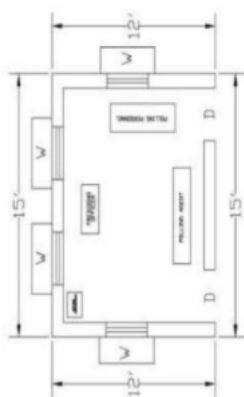

নির্বাচক নিবন্ধন আধিকারিকের স্বাক্ষর

Nazri Naksha

Google Map View

Polling Station Building Front View

Polling Station Front View

Cad View

Key MAP View

1 নাম : মোঃ রুহুল সেখ পিতার নাম : মাংলু সেখ বাড়ির নং : n0266 বয়স : 33 লিঙ্গ : পুরুষ	IIJ0607531 ফটো উপলব্ধ	2 নাম : লাল মতলাস পিতার নাম : দারেশ সেখ বাড়ির নং : 346 বয়স : 33 লিঙ্গ : পুরুষ	IIJ0860668 ফটো উপলব্ধ	3 নাম : আবুল হোসেন পিতার নাম : জোহর সেখ বাড়ির নং : n0258 বয়স : 71 লিঙ্গ : পুরুষ	IIJ1144278 ফটো উপলব্ধ
4 নাম : সাজেদা বিবি স্বামীর নাম : সাইফুল সেখ বাড়ির নং : n0264 বয়স : 37 লিঙ্গ : মহিলা	IIJ0104612 ফটো উপলব্ধ	5 নাম : ইয়াসিন আলি পিতার নাম : তাজিরুদ্দিন সেখ বাড়ির নং : n0252 বয়স : 55 লিঙ্গ : পুরুষ	DLN0068379 ফটো উপলব্ধ	6 নাম : তারাবুদ্দিন সেখ পিতার নাম : বাসিরুদ্দিন সেখ বাড়ির নং : n0249 বয়স : 48 লিঙ্গ : পুরুষ	DLN2401628 ফটো উপলব্ধ
7 নাম : মোঃ রুহুল সেখ পিতার নাম : সাইফুল সেখ বাড়ির নং : n0276 বয়স : 33 লিঙ্গ : পুরুষ	IIJ0105700 ফটো উপলব্ধ	8 নাম : কয়েশ সেখ পিতার নাম : বাসিরুদ্দিন সেখ বাড়ির নং : n0247 বয়স : 66 লিঙ্গ : পুরুষ	DLN0069526 ফটো উপলব্ধ	9 নাম : ডালিম সেখ পিতার নাম : কয়েশ সেখ বাড়ির নং : 0187 বয়স : 43 লিঙ্গ : পুরুষ	IIJ0105189 ফটো উপলব্ধ
10 নাম : আসমিরা বিবি স্বামীর নাম : এনাউল সেখ বাড়ির নং : n0252 বয়স : 43 লিঙ্গ : মহিলা	DLN2008795 ফটো উপলব্ধ	11 নাম : মাবুদ সেখ পিতার নাম : কয়েশ সেখ বাড়ির নং : n0247 বয়স : 30 লিঙ্গ : পুরুষ	IIJ0697557 ফটো উপলব্ধ	12 নাম : নাসেরুল সেখ পিতার নাম : বাসিরুদ্দিন সেখ বাড়ির নং : n0249 বয়স : 43 লিঙ্গ : পুরুষ	DLN2984136 ফটো উপলব্ধ
13 নাম : সামিউল সেখ পিতার নাম : লোকমান সেখ বাড়ির নং : n0272 বয়স : 40 লিঙ্গ : পুরুষ	IIJ0105007 ফটো উপলব্ধ	14 নাম : মোঃ মাকসুদ আলি মায়ের নাম : মাংলু সেখ বাড়ির নং : n0266 বয়স : 34 লিঙ্গ : পুরুষ	IIJ0607549 ফটো উপলব্ধ	15 নাম : জলি খাতুন স্বামীর নাম : ভৌটু সেখ বাড়ির নং : n0271 বয়স : 40 লিঙ্গ : মহিলা	IIJ0785949 ফটো উপলব্ধ
16 নাম : আহাদ আলি মায়ের নাম : আসিরুদ্দিন বাড়ির নং : n0269 বয়স : 40 লিঙ্গ : পুরুষ	IIJ0104893 ফটো উপলব্ধ	17 নাম : গুলচেহেরা বিবি স্বামীর নাম : কেতাবুদ্দিন সেখ বাড়ির নং : n0262 বয়স : 60 লিঙ্গ : মহিলা	DLN2009306 ফটো উপলব্ধ	18 নাম : মোঃ সাইদুর রহমান পিতার নাম : সেরাজুল সেখ বাড়ির নং : n0245 বয়স : 30 লিঙ্গ : পুরুষ	IIJ0697565 ফটো উপলব্ধ
19 নাম : জিয়াউল হক পিতার নাম : সৌকাত আলি বাড়ির নং : n0245 বয়স : 45 লিঙ্গ : পুরুষ	DLN2806875 ফটো উপলব্ধ	20 নাম : রুমা খাতুন স্বামীর নাম : মোহা রেজুয়ান সেখ বাড়ির নং : n0275 বয়স : 31 লিঙ্গ : মহিলা	IIJ0785956 ফটো উপলব্ধ	21 নাম : বেলা বিবি স্বামীর নাম : কেতাবুদ্দিন সেখ বাড়ির নং : n0275 বয়স : 71 লিঙ্গ : মহিলা	DLN2009314 ফটো উপলব্ধ
22 নাম : মোহাঃ মানিরুল ইসলাম পিতার নাম : চাঁদ মিঞা বাড়ির নং : n0264 বয়স : 29 লিঙ্গ : পুরুষ	IIJ0860650 ফটো উপলব্ধ	23 নাম : আইরা বিবি স্বামীর নাম : কুমরুল সেখ বাড়ির নং : n0267 বয়স : 43 লিঙ্গ : মহিলা	IIJ0105544 ফটো উপলব্ধ	24 নাম : সহিমুদ্দিন সেখ পিতার নাম : নাজিরুদ্দিন সেখ বাড়ির নং : n0276 বয়স : 81 লিঙ্গ : পুরুষ	IIJ1128826 ফটো উপলব্ধ
25 নাম : কুমরুল সেখ পিতার নাম : মাজেদ আলী বাড়ির নং : n0257 বয়স : 47 লিঙ্গ : মহিলা	IIJ0105551 ফটো উপলব্ধ	26 নাম : আকবরুল আলি পিতার নাম : রেজুল সেখ বাড়ির নং : n0274 বয়স : 30 লিঙ্গ : পুরুষ	IIJ0785931 ফটো উপলব্ধ	27 নাম : এনাউল সেখ পিতার নাম : তাজিবুদ্দিন সেখ বাড়ির নং : n0252 বয়স : 50 লিঙ্গ : পুরুষ	DLN0068395 ফটো উপলব্ধ
28 নাম : শুক্রে সেখ পিতার নাম : মাজেদ আলী বাড়ির নং : n0257 বয়স : 49 লিঙ্গ : পুরুষ	DLN2009975 ফটো উপলব্ধ	29 নাম : দারেশ সেখ পিতার নাম : মোহর সেখ বাড়ির নং : 346 বয়স : 66 লিঙ্গ : পুরুষ	DLN2806933 ফটো উপলব্ধ	30 নাম : নাজেমা বিবি স্বামীর নাম : আজিরুদ্দিন সেখ বাড়ির নং : n0260 বয়স : 51 লিঙ্গ : মহিলা	DLN0067785 ফটো উপলব্ধ