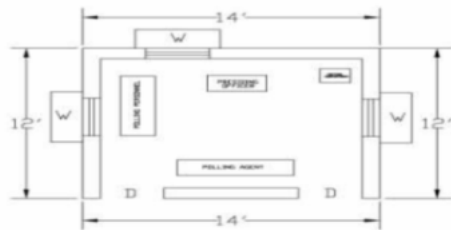

নির্বাচক নিবন্ধন আধিকারিকের স্বাক্ষর

Nazri Naksha

Google Map View

Polling Station Building Front View

Polling Station Front View

Cad View

Key MAP View

1 নাম : আরসেনা বিবি স্বামীর নাম: পাঁচু সেখ বাড়ির নং : n0087 বয়স : 56 লিঙ্গ : মহিলা	DLN0071068 ফটো উপলব্ধ	2 নাম : জরিনা বিবি স্বামীর নাম: খোসমহম্মদ বাড়ির নং : n0089 বয়স : 81 লিঙ্গ : মহিলা	DLN0069229 ফটো উপলব্ধ	3 নাম : তাসলিমা খাতুন স্বামীর নাম: ফিরদৌস সেখ বাড়ির নং : এন0251 বয়স : 26 লিঙ্গ : মহিলা	IJJ1075944 ফটো উপলব্ধ
4 নাম : রুমি খাতুন পিতার নাম: সেখ এনাউল বাড়ির নং : এন0089 বয়স : 25 লিঙ্গ : মহিলা	IJJ1076041 ফটো উপলব্ধ	5 নাম : আব্দুল হালিম পিতার নাম: আসরাউল হক. বাড়ির নং : এন0127 বয়স : 26 লিঙ্গ : পুরুষ	IJJ1105758 ফটো উপলব্ধ	6 নাম : নাসবাউল সেখ পিতার নাম: আসতারুল সেখ বাড়ির নং : এন0037 বয়স : 25 লিঙ্গ : পুরুষ	IJJ1075837 ফটো উপলব্ধ
7 নাম : রুমেলি বিবি স্বামীর নাম: হোসেন হোসেন বাড়ির নং : এন0089 বয়স : 26 লিঙ্গ : মহিলা	IJJ1075845 ফটো উপলব্ধ	8 নাম : মোসা সামিমা খাতুন পিতার নাম: মোহা নূর ইসলাম বাড়ির নং : এন0094 বয়স : 31 লিঙ্গ : মহিলা	IJJ1075860 ফটো উপলব্ধ	9 নাম : সামিমা খাতুন পিতার নাম: রাইতু সেখ বাড়ির নং : এন0094 বয়স : 26 লিঙ্গ : মহিলা	IJJ1075886 ফটো উপলব্ধ
10 নাম : হাসেন আলি পিতার নাম: সামরু সেখ বাড়ির নং : এন0028 বয়স : 25 লিঙ্গ : পুরুষ	IJJ1075936 ফটো উপলব্ধ	11 নাম : আয়েশা বিবি স্বামীর নাম: দীন মোহাম্মদ বাড়ির নং : n0051 বয়স : 63 লিঙ্গ : মহিলা	DLN0070706 ফটো উপলব্ধ	12 নাম : টুকো বিবি স্বামীর নাম: ঠগুমুদ্দিন সেখ বাড়ির নং : n0062 বয়স : 56 লিঙ্গ : মহিলা	DLN0069997 ফটো উপলব্ধ
13 নাম : আলেনুর বিবি স্বামীর নাম: মোঃ মুসফেকুল হক বাড়ির নং : n0043 বয়স : 30 লিঙ্গ : মহিলা	IJJ0861153 ফটো উপলব্ধ	14 নাম : আব্দুল রৌউফ পিতার নাম: নুরুল সেখ বাড়ির নং : n0441 বয়স : 32 লিঙ্গ : পুরুষ	IJJ1037530 ফটো উপলব্ধ	15 নাম : নূর ইসলাম পিতার নাম: আসাক আলি বাড়ির নং : n0435 বয়স : 26 লিঙ্গ : পুরুষ	IJJ1037472 ফটো উপলব্ধ
16 নাম : মোহা আব্দুল্লাহ পিতার নাম: বাবুল ইসলাম বাড়ির নং : n0434 বয়স : 26 লিঙ্গ : পুরুষ	IJJ1037464 ফটো উপলব্ধ	17 নাম : মোসা সবেহা খাতুন স্বামীর নাম: আহাদ আলী বাড়ির নং : n0106 বয়স : 29 লিঙ্গ : মহিলা	IJJ1037456 ফটো উপলব্ধ	18 নাম : মোসা মাহামুদা খাতুন স্বামীর নাম: সেন্টু সেখ বাড়ির নং : n0101 বয়স : 26 লিঙ্গ : মহিলা	IJJ1037332 ফটো উপলব্ধ
19 নাম : সাবিউল সেখ পিতার নাম: নুরুল সেখ বাড়ির নং : n0079 বয়স : 26 লিঙ্গ : পুরুষ	IJJ1037324 ফটো উপলব্ধ	20 নাম : ইমরান আলি পিতার নাম: একরামুল হক বাড়ির নং : N0035 বয়স : 26 লিঙ্গ : পুরুষ	IJJ1037209 ফটো উপলব্ধ	21 নাম : মোহাঃ আবু সলেহ পিতার নাম: মুসতাক আলি বাড়ির নং : n0123 বয়স : 28 লিঙ্গ : পুরুষ	IJJ0993683 ফটো উপলব্ধ
22 নাম : হাসান আলি পিতার নাম: আসাক আলি বাড়ির নং : নং বয়স : 27 লিঙ্গ : পুরুষ	IJJ0947101 ফটো উপলব্ধ	23 নাম : মোহাঃ মানিরুল ইসলাম পিতার নাম: মোহাঃ মুসলুল হক বাড়ির নং : n0123 বয়স : 27 লিঙ্গ : পুরুষ	IJJ0947051 ফটো উপলব্ধ	24 নাম : পারুল আকতারি বানু স্বামীর নাম: আসগার আলি বাড়ির নং : 330 বয়স : 27 লিঙ্গ : মহিলা	IJJ0947028 ফটো উপলব্ধ
25 নাম : সবেরা বিবি স্বামীর নাম: ইলিয়াস আলী বাড়ির নং : n0092 বয়স : 53 লিঙ্গ : মহিলা	WB/07/048/012190 ফটো উপলব্ধ	26 নাম : এসারন বিবি স্বামীর নাম: ঠগুমুদ্দিন সেখ বাড়ির নং : n0092 বয়স : 76 লিঙ্গ : মহিলা	DLN0069062 ফটো উপলব্ধ	27 নাম : মহ. সলিমুদ্দিন সেখ পিতার নাম: হোসেন আলী বাড়ির নং : n0091 বয়স : 50 লিঙ্গ : পুরুষ	DLN2402121 ফটো উপলব্ধ
28 নাম : উমার আলি পিতার নাম: মুরশেদ আলি বাড়ির নং : n0076 বয়স : 29 লিঙ্গ : পুরুষ	IJJ0786244 ফটো উপলব্ধ	29 নাম : মোসাঃ মাহাবুবা খাতুন স্বামীর নাম: মোহাঃ রেজাউল সেখ বাড়ির নং : n0076 বয়স : 35 লিঙ্গ : মহিলা	IJJ0607689 ফটো উপলব্ধ	30 নাম : তাসলিমা স্বামীর নাম: মোহাঃ শাহাবুদ্দিন বাড়ির নং : n0075 বয়স : 46 লিঙ্গ : মহিলা	DLN1525815 ফটো উপলব্ধ