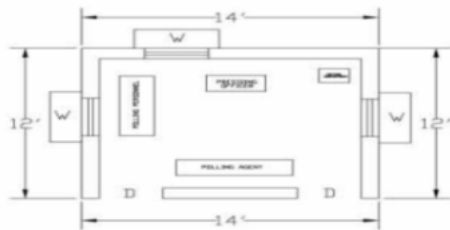

নির্বাচক নিবন্ধন আধিকারিকের স্বাক্ষর

Nazri Naksha

Google Map View

Polling Station Building Front View

Polling Station Front View

Cad View

Key MAP View

1 নাম : সঞ্জয় গোস্বামী পিতার নাম: ধীরেন্দ্র নাথ গোস্বামী বাড়ির নং : n0028 বয়স : 49 লিঙ্গ : পুরুষ	IIJ1478072 ফটো উপলব্ধ	2 নাম : সঞ্জীব কুমার গোস্বামী পিতার নাম: ধীরেন্দ্রনাথ গোস্বামী বাড়ির নং : n0028 বয়স : 51 লিঙ্গ : পুরুষ	DLN0172478 ফটো উপলব্ধ	3 নাম : কৃষ্ণা গোস্বামী স্বামীর নাম: সনাতন গোস্বামী বাড়ির নং : n0029 বয়স : 56 লিঙ্গ : মহিলা	DLN0172460 ফটো উপলব্ধ
4 নাম : রীতা রায় (গোস্বামী) স্বামীর নাম: সঞ্জীব কুমার গোস্বামী বাড়ির নং : n0028 বয়স : 42 লিঙ্গ : মহিলা	DLN1519560 ফটো উপলব্ধ	5 নাম : দীপিকা রয় গোস্বামী স্বামীর নাম: সঞ্জয় গোস্বামী বাড়ির নং : n0028 বয়স : 40 লিঙ্গ : মহিলা	DLN2991727 ফটো উপলব্ধ	6 নাম : সঞ্চিতা ঘোষ পিতার নাম: গৌড় ঘোষ বাড়ির নং : এন0097 বয়স : 22 লিঙ্গ : মহিলা	IIJ1383900 ফটো উপলব্ধ
7 নাম : প্রিয়াঙ্কা ঘোষ পিতার নাম: বিশু ঘোষ বাড়ির নং : N0100 বয়স : 24 লিঙ্গ : মহিলা	IIJ1221563 ফটো উপলব্ধ	8 নাম : সাবিত্রী প্রামানিক স্বামীর নাম: কৃষ্ণ প্রামানিক বাড়ির নং : n0160 বয়স : 44 লিঙ্গ : মহিলা	IIJ0528471 ফটো উপলব্ধ	9 নাম : মেনকা চৌধুরী মন্ডল স্বামীর নাম: বাবু মন্ডল বাড়ির নং : এন0005 বয়স : 39 লিঙ্গ : মহিলা	IIJ1073055 ফটো উপলব্ধ
10 নাম : সীমা মণ্ডল পিতার নাম: মধু মণ্ডল বাড়ির নং : n0001 বয়স : 52 লিঙ্গ : মহিলা	DLN2056349 ফটো উপলব্ধ	11 নাম : দুলাল মণ্ডল পিতার নাম: মধু মণ্ডল বাড়ির নং : n0001 বয়স : 43 লিঙ্গ : পুরুষ	DLN2056356 ফটো উপলব্ধ	12 নাম : পপি দাস (মন্ডল) স্বামীর নাম: দুলাল মন্ডল বাড়ির নং : n0001 বয়স : 37 লিঙ্গ : মহিলা	IIJ0791467 ফটো উপলব্ধ
13 নাম : তাপস মণ্ডল পিতার নাম: শম্ভু মণ্ডল বাড়ির নং : n0001 বয়স : 31 লিঙ্গ : পুরুষ	IIJ0791475 ফটো উপলব্ধ	14 নাম : রতন মণ্ডল পিতার নাম: বৈদ্যনাথ মণ্ডল বাড়ির নং : n0005 বয়স : 76 লিঙ্গ : পুরুষ	DLN1590736 ফটো উপলব্ধ	15 নাম : বিশাল মন্ডল পিতার নাম: অরবিন্দ মন্ডল বাড়ির নং : এন0114 বয়স : 22 লিঙ্গ : মহিলা	IIJ1385012 ফটো উপলব্ধ
16 নাম : বাবু মন্ডল পিতার নাম: রতন মন্ডল বাড়ির নং : n0005 বয়স : 34 লিঙ্গ : পুরুষ	IIJ0355891 ফটো উপলব্ধ	17 নাম : মানসী মন্ডল স্বামীর নাম: পরিমল কুমার মন্ডল বাড়ির নং : n0162 বয়স : 36 লিঙ্গ : মহিলা	DLN3072733 ফটো উপলব্ধ	18 নাম : কোয়েল মন্ডল পিতার নাম: রতন কুমার মন্ডল বাড়ির নং : নং082 বয়স : 23 লিঙ্গ : মহিলা	IIJ1293281 ফটো উপলব্ধ
19 নাম : যীশু কুমার মন্ডল পিতার নাম: নকুল মন্ডল বাড়ির নং : নং091 বয়স : 23 লিঙ্গ : পুরুষ	IIJ1292564 ফটো উপলব্ধ	20 নাম : বিমান মন্ডল পিতার নাম: সুদাম মন্ডল বাড়ির নং : নং098 বয়স : 24 লিঙ্গ : পুরুষ	IIJ1221472 ফটো উপলব্ধ	21 নাম : বাবলি মন্ডল পিতার নাম: সুনিল মন্ডল বাড়ির নং : এন0107 বয়স : 23 লিঙ্গ : মহিলা	IIJ1383835 ফটো উপলব্ধ
22 নাম : রুপান্তর মন্ডল পিতার নাম: জিতেন মন্ডল বাড়ির নং : এন00 বয়স : 24 লিঙ্গ : পুরুষ	IIJ1383710 ফটো উপলব্ধ	23 নাম : বিপাশা মন্ডল পিতার নাম: তপন মন্ডল বাড়ির নং : এন0082 বয়স : 22 লিঙ্গ : মহিলা	IIJ1383769 ফটো উপলব্ধ	24 নাম : তৃষ্ণা মন্ডল পিতার নাম: সাধন মন্ডল বাড়ির নং : এন0074 বয়স : 22 লিঙ্গ : মহিলা	IIJ1383793 ফটো উপলব্ধ
25 নাম : রঞ্জিতা মন্ডল পিতার নাম: প্রদীপ মন্ডল বাড়ির নং : NO106 বয়স : 34 লিঙ্গ : মহিলা	IIJ0595819 ফটো উপলব্ধ	26 নাম : ভাস্কর মন্ডল পিতার নাম: তপন মন্ডল বাড়ির নং : N0199 বয়স : 24 লিঙ্গ : পুরুষ	IIJ1221233 ফটো উপলব্ধ	27 নাম : রুপমা মন্ডল স্বামীর নাম: দীপক মন্ডল বাড়ির নং : N0157 বয়স : 24 লিঙ্গ : মহিলা	IIJ1221449 ফটো উপলব্ধ
28 নাম : রমা রজক মন্ডল স্বামীর নাম: মলয় মন্ডল বাড়ির নং : এন0080 বয়স : 23 লিঙ্গ : মহিলা	IIJ1384114 ফটো উপলব্ধ	29 নাম : সমর রয় পিতার নাম: সতেন রায় বাড়ির নং : n0018 বয়স : 58 লিঙ্গ : পুরুষ	DLN0173112 ফটো উপলব্ধ	30 নাম : তপন রায় পিতার নাম: সতেন রায় বাড়ির নং : n0018 বয়স : 47 লিঙ্গ : পুরুষ	DLN1591346 ফটো উপলব্ধ