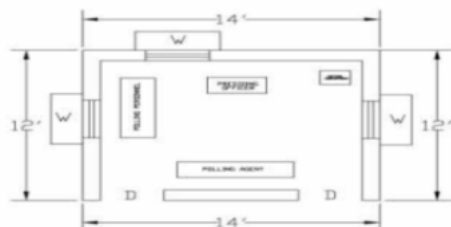

নির্বাচক নিবন্ধন আধিকারিকের স্বাক্ষর

Nazri Naksha

Google Map View

Polling Station Building Front View

Polling Station Front View

Cad View

Key MAP View

1 নাম : কল্যাণী দাস স্বামীর নাম: অমল চন্দ্র দাস বাড়ির নং : n0119 বয়স : 47 লিঙ্গ : মহিলা	DLN2443653 ফটো উপলব্ধ	2 নাম : মিঠু দাস পিতার নাম: নির্মল চন্দ্র দাস বাড়ির নং : n0063 বয়স : 47 লিঙ্গ : পুরুষ	DLN1532936 ফটো উপলব্ধ	3 নাম : পার্বেতী দাস স্বামীর নাম: অশোক দাস বাড়ির নং : n0113 বয়স : 56 লিঙ্গ : মহিলা	DLN0176826 ফটো উপলব্ধ
4 নাম : সন্দীপ দাস পিতার নাম: অশোক দাস বাড়ির নং : n0113 বয়স : 33 লিঙ্গ : পুরুষ	IJ0442350 ফটো উপলব্ধ	5 নাম : মলি হালদার দাস স্বামীর নাম: কৌশিক দাস বাড়ির নং : n0147 বয়স : 29 লিঙ্গ : মহিলা	IJ1030303 ফটো উপলব্ধ	6 নাম : রাকেশ চন্দ্র দাস পিতার নাম: রতন চন্দ্র দাস বাড়ির নং : n0120 বয়স : 41 লিঙ্গ : পুরুষ	DLN2379998 ফটো উপলব্ধ
7 নাম : গৌরী দাস স্বামীর নাম: রঞ্জিত দাস বাড়ির নং : n0120 বয়স : 46 লিঙ্গ : মহিলা	DLN1596543 ফটো উপলব্ধ	8 নাম : সধিতা সিংহ (দাস) স্বামীর নাম: সন্দীপ দাস বাড়ির নং : n0113 বয়স : 29 লিঙ্গ : মহিলা	IJ0865097 ফটো উপলব্ধ	9 নাম : সোমা দাস পিতার নাম: অশোক দাস বাড়ির নং : n0113 বয়স : 26 লিঙ্গ : মহিলা	IJ1030261 ফটো উপলব্ধ
10 নাম : বিটু দাস পিতার নাম: বাবুল দাস বাড়ির নং : nং00 বয়স : 23 লিঙ্গ : পুরুষ	IJ1439462 ফটো উপলব্ধ	11 নাম : জীবন অধিকারী পিতার নাম: বিজয় অধিকারী বাড়ির নং : n0088 বয়স : 53 লিঙ্গ : পুরুষ	DLN0176636 ফটো উপলব্ধ	12 নাম : বিথীকা অধিকারী স্বামীর নাম: জীবন অধিকারী বাড়ির নং : n0088 বয়স : 47 লিঙ্গ : মহিলা	DLN1519099 ফটো উপলব্ধ
13 নাম : অরিজিৎ অধিকারী পিতার নাম: জীবন অধিকারী বাড়ির নং : nং88 বয়স : 24 লিঙ্গ : পুরুষ	IJ1211457 ফটো উপলব্ধ	14 নাম : বাসনা অধিকারী স্বামীর নাম: শিবদাস অধিকারী বাড়ির নং : n0088 বয়স : 58 লিঙ্গ : মহিলা	DLN0176644 ফটো উপলব্ধ	15 নাম : রেনুকা চৌধুরী (অধিকারী) স্বামীর নাম: প্রহ্লাদ অধিকারী বাড়ির নং : n0089 বয়স : 45 লিঙ্গ : মহিলা	IJ1286095 ফটো উপলব্ধ
16 নাম : দীপঙ্কর অধিকারী পিতার নাম: প্রহ্লাদ অধিকারী বাড়ির নং : n0222 বয়স : 34 লিঙ্গ : পুরুষ	IJ0356279 ফটো উপলব্ধ	17 নাম : অর্পিতা অধিকারী (ঘোষ) স্বামীর নাম: সুমন ঘোষ বাড়ির নং : n0087 বয়স : 31 লিঙ্গ : মহিলা	IJ0791665 ফটো উপলব্ধ	18 নাম : শুভেন্দু অধিকারী পিতার নাম: শিবদাস অধিকারী বাড়ির নং : n0088 বয়স : 36 লিঙ্গ : পুরুষ	DLN3080959 ফটো উপলব্ধ
19 নাম : সরস্বতী অধিকারী স্বামীর নাম: দেবু অধিকারী বাড়ির নং : n0087 বয়স : 51 লিঙ্গ : মহিলা	WB/07/048/087083 ফটো উপলব্ধ	20 নাম : নন্দরানী অধিকারী স্বামীর নাম: বিজয় অধিকারী বাড়ির নং : n0088 বয়স : 78 লিঙ্গ : মহিলা	DLN0176628 ফটো উপলব্ধ	21 নাম : কেয়া অধিকারী পিতার নাম: শিব দাস অধিকারী বাড়ির নং : n0088 বয়স : 31 লিঙ্গ : মহিলা	IJ0704791 ফটো উপলব্ধ
22 নাম : প্রহ্লাদ অধিকারী পিতার নাম: বিজয় অধিকারী বাড়ির নং : n0089 বয়স : 73 লিঙ্গ : পুরুষ	DLN2827319 ফটো উপলব্ধ	23 নাম : শুভঙ্কর অধিকারী পিতার নাম: প্রহ্লাদ অধিকারী বাড়ির নং : n0089 বয়স : 30 লিঙ্গ : পুরুষ	IJ0791624 ফটো উপলব্ধ	24 নাম : নারু ঋষি পিতার নাম: দেবেন ঋষি বাড়ির নং : nং বয়স : 56 লিঙ্গ : পুরুষ	WB/07/048/042352 ফটো উপলব্ধ
25 নাম : বন্দনা ঋষি স্বামীর নাম: পোল্টু ঋষি বাড়ির নং : nং বয়স : 55 লিঙ্গ : মহিলা	DLN0114900 ফটো উপলব্ধ	26 নাম : সুমিত্রা ঋষি স্বামীর নাম: নারু ঋষি বাড়ির নং : nং বয়স : 53 লিঙ্গ : মহিলা	DLN1595115 ফটো উপলব্ধ	27 নাম : প্রণব কুমার দাস পিতার নাম: নারায়ন চন্দ্র দাস বাড়ির নং : n0302 বয়স : 33 লিঙ্গ : পুরুষ	IJ0528281 ফটো উপলব্ধ
28 নাম : চয়ন দাস পিতার নাম: স্বপন কুমার দাস বাড়ির নং : nং00 বয়স : 21 লিঙ্গ : পুরুষ	IJ1439314 ফটো উপলব্ধ	29 নাম : জিত দাস পিতার নাম: নবকুমার দাস বাড়ির নং : nং00 বয়স : 21 লিঙ্গ : পুরুষ	IJ1439694 ফটো উপলব্ধ	30 নাম : চুমকি দাস মায়ের নাম: বুলি ঘোষ দাস বাড়ির নং : nং00 বয়স : 21 লিঙ্গ : মহিলা	IJ1439504 ফটো উপলব্ধ