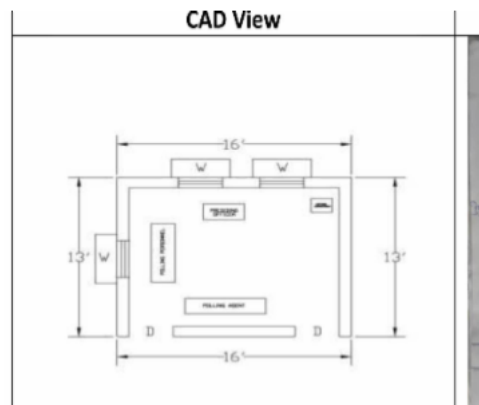

নির্বাচক নিবন্ধন আধিকারিকের স্বাক্ষর

Nazri Naksha

Google Map View

Polling Station Building Front View

Polling Station Front View

Cad View

Key MAP View

1 নাম : জাহাঙ্গীর সেখ পিতার নাম : এমাজুদ্দিন সেখ বাড়ির নং : n0088 বয়স : 34 লিঙ্গ : পুরুষ	IIJ0567008 ফটো উপলব্ধ	2 নাম : সাকিলা খাতুন স্বামীর নাম : জাহাঙ্গীর সেখ বাড়ির নং : n0088 বয়স : 33 লিঙ্গ : মহিলা	IIJ0654038 ফটো উপলব্ধ	3 নাম : ইদিল সেখ পিতার নাম : এমাজুদ্দিন সেখ বাড়ির নং : n0088 বয়স : 33 লিঙ্গ : পুরুষ	IIJ0753590 ফটো উপলব্ধ
4 নাম : সারেকা ইয়াসমিন স্বামীর নাম : ইদিল সেখ বাড়ির নং : n0088 বয়স : 30 লিঙ্গ : মহিলা	IIJ0753582 ফটো উপলব্ধ	5 নাম : সাহেব সেখ পিতার নাম : মজু সেখ বাড়ির নং : n0088 বয়স : 61 লিঙ্গ : পুরুষ	FXV1404029 ফটো উপলব্ধ	6 নাম : রিয়াজুল সেখ পিতার নাম : সাহেব সেখ বাড়ির নং : n0088 বয়স : 30 লিঙ্গ : পুরুষ	IIJ0820092 ফটো উপলব্ধ
7 নাম : রমজান সেখ পিতার নাম : এমাজুদ্দিন সেখ বাড়ির নং : n0073 বয়স : 60 লিঙ্গ : পুরুষ	FXV1404011 ফটো উপলব্ধ	8 নাম : এলানুর বিবি স্বামীর নাম : রমজান সেখ বাড়ির নং : n0073 বয়স : 42 লিঙ্গ : মহিলা	FXV3153616 ফটো উপলব্ধ	9 নাম : টুটল সেখ পিতার নাম : সিদ্দিক সেখ বাড়ির নং : n0074 বয়স : 33 লিঙ্গ : পুরুষ	IIJ0567263 ফটো উপলব্ধ
10 নাম : নাসিমা খাতুন স্বামীর নাম : টুটল সেখ বাড়ির নং : n0074 বয়স : 31 লিঙ্গ : মহিলা	IIJ0567180 ফটো উপলব্ধ	11 নাম : আজিজুল হক পিতার নাম : সিদ্দিক সেখ বাড়ির নং : n0074 বয়স : 31 লিঙ্গ : পুরুষ	IIJ0567487 ফটো উপলব্ধ	12 নাম : রেবিনা খাতুন স্বামীর নাম : আজিজুল হক বাড়ির নং : n0074 বয়স : 29 লিঙ্গ : মহিলা	IIJ0753509 ফটো উপলব্ধ
13 নাম : রেবিনা খাতুন স্বামীর নাম : মেজাউল বাড়ির নং : n0074 বয়স : 32 লিঙ্গ : মহিলা	IIJ0567172 ফটো উপলব্ধ	14 নাম : আন্দুরা বিবি স্বামীর নাম : সুলতান সেখ বাড়ির নং : n0074 বয়স : 36 লিঙ্গ : মহিলা	IIJ0820142 ফটো উপলব্ধ	15 নাম : তৈমুর সেখ পিতার নাম : আমু সেখ বাড়ির নং : n0076 বয়স : 76 লিঙ্গ : পুরুষ	FXV0481614 ফটো উপলব্ধ
16 নাম : মোয়াজ্জেম সেখ পিতার নাম : আমু সেখ বাড়ির নং : n0076 বয়স : 61 লিঙ্গ : পুরুষ	FXV2857548 ফটো উপলব্ধ	17 নাম : মইমুল সেখ পিতার নাম : আমু সেখ বাড়ির নং : n0076 বয়স : 59 লিঙ্গ : পুরুষ	FXV0481630 ফটো উপলব্ধ	18 নাম : মানোয়ারা বিবি স্বামীর নাম : মইমুল সেখ বাড়ির নং : n0076 বয়স : 33 লিঙ্গ : মহিলা	FXV0481648 ফটো উপলব্ধ
19 নাম : টানু সেখ পিতার নাম : আমু সেখ বাড়ির নং : n0076 বয়স : 53 লিঙ্গ : পুরুষ	FXV0481655 ফটো উপলব্ধ	20 নাম : আমেনা বিবি স্বামীর নাম : তৈমুর সেখ বাড়ির নং : n0076 বয়স : 71 লিঙ্গ : মহিলা	FXV0481671 ফটো উপলব্ধ	21 নাম : তাসনুর খাতুন পিতার নাম : তৈমুর সেখ বাড়ির নং : n0076 বয়স : 38 লিঙ্গ : মহিলা	IIJ0403667 ফটো উপলব্ধ
22 নাম : সাদিকুল ইসলাম পিতার নাম : তৈমুর সেখ বাড়ির নং : n0076 বয়স : 32 লিঙ্গ : পুরুষ	IIJ0566984 ফটো উপলব্ধ	23 নাম : আসিরিন বিবি স্বামীর নাম : আবজাল সেখ বাড়ির নং : n0049 বয়স : 40 লিঙ্গ : মহিলা	FXV3153673 ফটো উপলব্ধ	24 নাম : জাকির হোসেন পিতার নাম : মফিজুদ্দিন সেখ বাড়ির নং : n0068 বয়স : 32 লিঙ্গ : পুরুষ	IIJ0566976 ফটো উপলব্ধ
25 নাম : বুলি খাতুন (বিবি) স্বামীর নাম : জাকির হোসেন বাড়ির নং : n0068 বয়স : 34 লিঙ্গ : মহিলা	IIJ0567057 ফটো উপলব্ধ	26 নাম : হাসেন আলি পিতার নাম : মফিজুদ্দিন সেখ বাড়ির নং : n0068 বয়স : 30 লিঙ্গ : পুরুষ	IIJ0753384 ফটো উপলব্ধ	27 নাম : মফিজুল হক পিতার নাম : ইদ্রিশ আলি বাড়ির নং : n0068 বয়স : 66 লিঙ্গ : পুরুষ	FXV0481952 ফটো উপলব্ধ
28 নাম : আবু কালাম পিতার নাম : জিয়াউল হক বাড়ির নং : N0091 বয়স : 26 লিঙ্গ : পুরুষ	IIJ1061217 ফটো উপলব্ধ	29 নাম : ফটিক সেখ পিতার নাম : মঞ্জুর আলি বাড়ির নং : n0114 বয়স : 34 লিঙ্গ : পুরুষ	IIJ0653972 ফটো উপলব্ধ	30 নাম : সালেমা খাতুন স্বামীর নাম : ফটিক সেখ বাড়ির নং : n0114 বয়স : 33 লিঙ্গ : মহিলা	IIJ0753491 ফটো উপলব্ধ