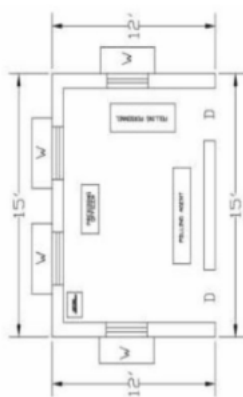

নির্বাচক নিবন্ধন আধিকারিকের স্বাক্ষর

Nazri Naksha

Google Map View

Polling Station Building Front View

Polling Station Front View

Cad View

Key MAP View

1 নাম : হাকিম সেখ পিতার নাম : সাদেক সেখ বাড়ির নং : n0100 বয়স : 20 লিঙ্গ : পুরুষ	IIJ0792424 ফটো উপলব্ধ	2 নাম : লাইলি খাতুন স্বামীর নাম : মোঃ সিন্ধু সেখ বাড়ির নং : নং204 বয়স : 34 লিঙ্গ : মহিলা	IIJ1213644 ফটো উপলব্ধ	3 নাম : আজমির খাতুন স্বামীর নাম : কালান সেখ বাড়ির নং : নং204 বয়স : 27 লিঙ্গ : মহিলা	IIJ1213313 ফটো উপলব্ধ
4 নাম : ইলিয়াস সেখ পিতার নাম : জোহািক সেখ বাড়ির নং : n0100 বয়স : 35 লিঙ্গ : পুরুষ	IIJ0124073 ফটো উপলব্ধ	5 নাম : সিন্ধুজল সেখ পিতার নাম : কালান সেখ বাড়ির নং : নং110 বয়স : 26 লিঙ্গ : পুরুষ	IIJ1212760 ফটো উপলব্ধ	6 নাম : জিনাতন বেগুয়া স্বামীর নাম : ওহাদ সেখ বাড়ির নং : n0101 বয়স : 65 লিঙ্গ : মহিলা	DLN0170589 ফটো উপলব্ধ
7 নাম : মোসাঃ শুকুরা খাতুন পিতার নাম : মোহর সেখ বাড়ির নং : n0089 বয়স : 29 লিঙ্গ : মহিলা	IIJ0865915 ফটো উপলব্ধ	8 নাম : রহিম সেখ পিতার নাম : রেজাব সেখ বাড়ির নং : n0001 বয়স : 29 লিঙ্গ : পুরুষ	IIJ0865998 ফটো উপলব্ধ	9 নাম : আমেনা খাতুন স্বামীর নাম : আতিউর রহমান বাড়ির নং : n0057 বয়স : 30 লিঙ্গ : মহিলা	IIJ0865964 ফটো উপলব্ধ
10 নাম : মোসাঃ ওম্মাহিদা খাতুন স্বামীর নাম : মোঃ সারিফুল সেখ বাড়ির নং : n0226 বয়স : 29 লিঙ্গ : মহিলা	IIJ0866293 ফটো উপলব্ধ	11 নাম : শেফালী বিবি স্বামীর নাম : মতিউর সেখ বাড়ির নং : n0167 বয়স : 48 লিঙ্গ : মহিলা	DLN0169649 ফটো উপলব্ধ	12 নাম : নাবিউল সেখ পিতার নাম : ইজরত আলি বাড়ির নং : n0117 বয়স : 28 লিঙ্গ : পুরুষ	IIJ0899732 ফটো উপলব্ধ
13 নাম : রজিত সেখ পিতার নাম : কালান সেখ বাড়ির নং : নং110 বয়স : 25 লিঙ্গ : পুরুষ	IIJ1212729 ফটো উপলব্ধ	14 নাম : আরব দুলাল পিতার নাম : মোসাদ সেখ বাড়ির নং : n0225 বয়স : 29 লিঙ্গ : পুরুষ	IIJ0899849 ফটো উপলব্ধ	15 নাম : নূর ইসলাম পিতার নাম : ফরজান সেখ বাড়ির নং : n0076 বয়স : 30 লিঙ্গ : পুরুষ	IIJ0899864 ফটো উপলব্ধ
16 নাম : আব রাইহান পিতার নাম : সাহেব সেখ বাড়ির নং : n0117 বয়স : 29 লিঙ্গ : পুরুষ	IIJ0899872 ফটো উপলব্ধ	17 নাম : টিপ সেখ পিতার নাম : রিয়াকত সেখ বাড়ির নং : n0108 বয়স : 28 লিঙ্গ : পুরুষ	IIJ0899922 ফটো উপলব্ধ	18 নাম : সাবিনা খাতুন স্বামীর নাম : মোহাঃ মতিউর রহমান বাড়ির নং : n0069 বয়স : 31 লিঙ্গ : মহিলা	IIJ0951400 ফটো উপলব্ধ
19 নাম : মোহাঃ নূর হালাম পিতার নাম : ফরজান সেখ বাড়ির নং : n0076 বয়স : 27 লিঙ্গ : পুরুষ	IIJ0951475 ফটো উপলব্ধ	20 নাম : আসমাউল হক পিতার নাম : আতিবুদ্দিন সেখ বাড়ির নং : N0077 বয়স : 30 লিঙ্গ : পুরুষ	IIJ0951483 ফটো উপলব্ধ	21 নাম : মোসা মোনুবা মোমিন স্বামীর নাম : সাদিকুল ইসলাম বাড়ির নং : 111 বয়স : 29 লিঙ্গ : মহিলা	IIJ0951558 ফটো উপলব্ধ
22 নাম : সাতিউল সেখ পিতার নাম : রাইজুদ্দিন সেখ বাড়ির নং : 167 বয়স : 30 লিঙ্গ : পুরুষ	IIJ0951632 ফটো উপলব্ধ	23 নাম : আলান সেখ পিতার নাম : ইয়াসিন সেখ বাড়ির নং : n0167 বয়স : 27 লিঙ্গ : পুরুষ	IIJ0951640 ফটো উপলব্ধ	24 নাম : আলম সেখ পিতার নাম : হুইল সেখ বাড়ির নং : 208 বয়স : 32 লিঙ্গ : পুরুষ	IIJ0951657 ফটো উপলব্ধ
25 নাম : রামজান সেখ পিতার নাম : চান সেখ বাড়ির নং : 151 বয়স : 27 লিঙ্গ : পুরুষ	IIJ0951665 ফটো উপলব্ধ	26 নাম : চাঁন মহাম্মদ পিতার নাম : জোহািক সেখ বাড়ির নং : 100 বয়স : 28 লিঙ্গ : পুরুষ	IIJ0951707 ফটো উপলব্ধ	27 নাম : হুমেরা খাতুন পিতার নাম : জোহািক সেখ বাড়ির নং : 100 বয়স : 31 লিঙ্গ : মহিলা	IIJ0951715 ফটো উপলব্ধ
28 নাম : আহমাদ রেজা পিতার নাম : মোঃ এহসানুল হক বাড়ির নং : n0226 বয়স : 28 লিঙ্গ : পুরুষ	IIJ0951723 ফটো উপলব্ধ	29 নাম : মেরিনা খাতুন স্বামীর নাম : আলমগির সেখ বাড়ির নং : 151 বয়স : 27 লিঙ্গ : মহিলা	IIJ0951764 ফটো উপলব্ধ	30 নাম : রাবিউল সেখ পিতার নাম : মতিউর সেখ বাড়ির নং : 167 বয়স : 27 লিঙ্গ : পুরুষ	IIJ0951780 ফটো উপলব্ধ