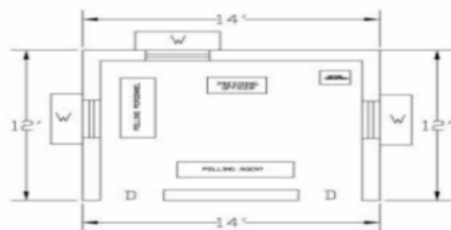

নির্বাচক নিবন্ধন আধিকারিকের স্বাক্ষর

Nazri Naksha

Google Map View

Polling Station Building Front View

Polling Station Front View

Cad View

Key MAP View

1 নাম : সেফালী বিবি স্বামীর নাম: খুরসেদ বাড়ির নং : n0030 বয়স : 51 লিঙ্গ : মহিলা	DLN0157651 ফটো উপলব্ধ	2 নাম : মোহাঃ মোস্তাফিজ আলি পিতার নাম: খুরসেদ আলি বাড়ির নং : n0030 বয়স : 51 লিঙ্গ : পুরুষ	IJJ0706358 ফটো উপলব্ধ	3 নাম : আব্দুল কদুশ পিতার নাম: ইমামুদ্দিন বাড়ির নং : n0031 বয়স : 57 লিঙ্গ : পুরুষ	DLN0157636 ফটো উপলব্ধ
4 নাম : হাসিমুল হক পিতার নাম: আদিক সেখ বাড়ির নং : n0033 বয়স : 52 লিঙ্গ : পুরুষ	IJJ0615096 ফটো উপলব্ধ	5 নাম : ফুলসার বেওয়া স্বামীর নাম: আসিরুদ্দীন সেখ বাড়ির নং : n0040 বয়স : 56 লিঙ্গ : মহিলা	DLN0157537 ফটো উপলব্ধ	6 নাম : নারগিস বিবি স্বামীর নাম: সাইফুল সেক বাড়ির নং : n0002 বয়স : 59 লিঙ্গ : মহিলা	DLN0158717 ফটো উপলব্ধ
7 নাম : তোহরীনা বিবি স্বামীর নাম: বাইসু সেখ বাড়ির নং : n0003 বয়স : 55 লিঙ্গ : মহিলা	DLN0158758 ফটো উপলব্ধ	8 নাম : তাসো বিবি স্বামীর নাম: মোজাফর বাড়ির নং : n0004 বয়স : 56 লিঙ্গ : মহিলা	DLN0158741 ফটো উপলব্ধ	9 নাম : মোঃ মুন্না সেখ পিতার নাম: মোঃ সাইজু সেখ বাড়ির নং : n0005 বয়স : 37 লিঙ্গ : পুরুষ	IJJ0224436 ফটো উপলব্ধ
10 নাম : মোঃ সাবিরুল আলম পিতার নাম: মোঃ সাইজু সেখ বাড়ির নং : n0005 বয়স : 36 লিঙ্গ : পুরুষ	IJJ0706572 ফটো উপলব্ধ	11 নাম : সেখ সেরাজুল পিতার নাম: সুদ্দিন বাড়ির নং : n0006 বয়স : 76 লিঙ্গ : পুরুষ	DLN0160374 ফটো উপলব্ধ	12 নাম : সেরাজুল নাদাপ পিতার নাম: জাহির নাদাপ বাড়ির নং : n0007 বয়স : 60 লিঙ্গ : পুরুষ	DLN0156778 ফটো উপলব্ধ
13 নাম : মোহাঃ রোজ আলি পিতার নাম: আজিরুদ্দিন সেখ বাড়ির নং : n0009 বয়স : 32 লিঙ্গ : পুরুষ	IJJ0706416 ফটো উপলব্ধ	14 নাম : মোসাঃ রেজা খাতুন স্বামীর নাম: মোহাঃ রোজ আলি বাড়ির নং : n0009 বয়স : 32 লিঙ্গ : মহিলা	IJJ0706408 ফটো উপলব্ধ	15 নাম : পিন্টু সেখ পিতার নাম: নাউসাদ সেখ বাড়ির নং : n0012 বয়স : 36 লিঙ্গ : পুরুষ	IJJ0706598 ফটো উপলব্ধ
16 নাম : সামাদ আলি পিতার নাম: সৌকাত বাড়ির নং : n0015 বয়স : 45 লিঙ্গ : পুরুষ	DLN1590421 ফটো উপলব্ধ	17 নাম : রসুল সেখ পিতার নাম: আবুল সেখ বাড়ির নং : n0017 বয়স : 41 লিঙ্গ : পুরুষ	IJJ0442442 ফটো উপলব্ধ	18 নাম : সাহেবা বিবি স্বামীর নাম: রসুল সেখ বাড়ির নং : n0017 বয়স : 36 লিঙ্গ : মহিলা	IJJ0357483 ফটো উপলব্ধ
19 নাম : হারেক সেখ পিতার নাম: আবুল সেখ বাড়ির নং : n0017 বয়স : 38 লিঙ্গ : পুরুষ	IJJ0528737 ফটো উপলব্ধ	20 নাম : আব্দুল মালেক পিতার নাম: জাহিরুদ্দিন সেখ বাড়ির নং : n0018 বয়স : 56 লিঙ্গ : পুরুষ	IJJ0646711 ফটো উপলব্ধ	21 নাম : সারবীনা বিবি স্বামীর নাম: মালেক সেখ বাড়ির নং : n0018 বয়স : 52 লিঙ্গ : মহিলা	DLN2048155 ফটো উপলব্ধ
22 নাম : হামেনা বেওয়া স্বামীর নাম: হাসিমুদ্দিন বাড়ির নং : n0020 বয়স : 43 লিঙ্গ : মহিলা	DLN0157982 ফটো উপলব্ধ	23 নাম : রুমেলী বিবি স্বামীর নাম: মহ. জিয়াউল হক বাড়ির নং : n0020 বয়স : 44 লিঙ্গ : মহিলা	DLN2437275 ফটো উপলব্ধ	24 নাম : সিলু সেখ পিতার নাম: হাসিমুদ্দিন বাড়ির নং : n0020 বয়স : 45 লিঙ্গ : পুরুষ	DLN2047827 ফটো উপলব্ধ
25 নাম : মোসাঃ মেরিয়া বিবি স্বামীর নাম: হারেক সেখ বাড়ির নং : n0020 বয়স : 33 লিঙ্গ : মহিলা	IJJ0224782 ফটো উপলব্ধ	26 নাম : মোসাঃ নাসিমা খাতুন স্বামীর নাম: সিলু সেখ বাড়ির নং : n0020 বয়স : 33 লিঙ্গ : মহিলা	IJJ0357004 ফটো উপলব্ধ	27 নাম : মোহাঃ আব্দুল আলি পিতার নাম: মোহাঃ আইয়ুব সেখ বাড়ির নং : n0023 বয়স : 33 লিঙ্গ : পুরুষ	IJJ0615260 ফটো উপলব্ধ
28 নাম : বেগম বিবি স্বামীর নাম: তাফাজুল বাড়ির নং : n0023 বয়স : 61 লিঙ্গ : মহিলা	DLN0159012 ফটো উপলব্ধ	29 নাম : তাহিদুর রহমান পিতার নাম: তাফাজুল সেখ বাড়ির নং : n0023 বয়স : 30 লিঙ্গ : পুরুষ	IJJ0706390 ফটো উপলব্ধ	30 নাম : মোসাঃ ইয়াসমিন খাতুন স্বামীর নাম: সাহেব সেখ বাড়ির নং : n0023 বয়স : 30 লিঙ্গ : মহিলা	IJJ0706382 ফটো উপলব্ধ