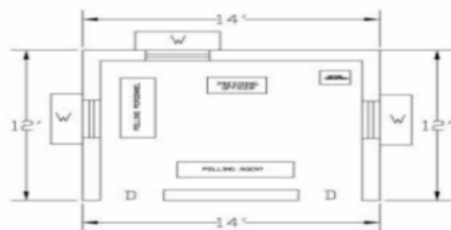

নির্বাচক নিবন্ধন আধিকারিকের স্বাক্ষর

Nazri Naksha

Google Map View

Polling Station Building Front View

Polling Station Front View

Cad View

Key MAP View

1 নাম : আউল সোহাগ পিতার নাম : এমদাদুল হক বাড়ির নং : এন0120 বয়স : 23 লিঙ্গ : পুরুষ	IIJ1070374 ফটো উপলব্ধ	2 নাম : সায়েম সোহাগ পিতার নাম : লেখা এনামুল বাড়ির নং : এন0202 বয়স : 23 লিঙ্গ : পুরুষ	IIJ1117068 ফটো উপলব্ধ	3 নাম : মোসাঃ তুন্দুগেরা খাতুন পিতার নাম : তালেজুদ্দিন সেখ বাড়ির নং : এন0140 বয়স : 23 লিঙ্গ : মহিলা	IIJ1117134 ফটো উপলব্ধ
4 নাম : বেবি খাতুন পিতার নাম : কাউসার আলি বাড়ির নং : n0191 বয়স : 33 লিঙ্গ : মহিলা	IIJ0617571 ফটো উপলব্ধ	5 নাম : আবদুর রহমান পিতার নাম : মহিরুদ্দিন সেখ বাড়ির নং : n0131 বয়স : 54 লিঙ্গ : পুরুষ	DLN1537067 ফটো উপলব্ধ	6 নাম : সামকদা বিবি স্বামীর নাম : মহঃ এমাউল বাড়ির নং : এন0000 বয়স : 23 লিঙ্গ : মহিলা	FXV2531028 ফটো উপলব্ধ
7 নাম : মাইমুনা বিবি স্বামীর নাম : ইমদাদুল হক বাড়ির নং : n0170 বয়স : 57 লিঙ্গ : মহিলা	DLN0144766 ফটো উপলব্ধ	8 নাম : সেখ রামজান পিতার নাম : দোসমহাম্মদ সেখ বাড়ির নং : n0146 বয়স : 69 লিঙ্গ : পুরুষ	DLN1521012 ফটো উপলব্ধ	9 নাম : হেলন বিবি স্বামীর নাম : রফি জুদ্দিন সেখ বাড়ির নং : n0136 বয়স : 59 লিঙ্গ : মহিলা	DLN0143768 ফটো উপলব্ধ
10 নাম : সাইমা বিবি স্বামীর নাম : মহঃ রাজিবুল হক বাড়ির নং : n0196 বয়স : 33 লিঙ্গ : মহিলা	IIJ0869057 ফটো উপলব্ধ	11 নাম : নয়সন বিবি স্বামীর নাম : রমজান সেখ বাড়ির নং : n0146 বয়স : 63 লিঙ্গ : মহিলা	DLN0143859 ফটো উপলব্ধ	12 নাম : আন্দালুল হক পিতার নাম : শেরমহাম্মদ বাড়ির নং : n0170 বয়স : 66 লিঙ্গ : পুরুষ	DLN0144758 ফটো উপলব্ধ
13 নাম : মিলি বিবি স্বামীর নাম : সেখ বাইসু বাড়ির নং : n0198 বয়স : 53 লিঙ্গ : মহিলা	DLN0144956 ফটো উপলব্ধ	14 নাম : মোসাঃ জাহাতি খাতুন পিতার নাম : এনামুল সেখ বাড়ির নং : n0202 বয়স : 23 লিঙ্গ : মহিলা	IIJ1024744 ফটো উপলব্ধ	15 নাম : সেলিম সেখ পিতার নাম : শের মহাম্মদ বাড়ির নং : n0169 বয়স : 59 লিঙ্গ : পুরুষ	DLN0143644 ফটো উপলব্ধ
16 নাম : জনি সেখ পিতার নাম : সামজোত সেখ বাড়ির নং : n0184 বয়স : 26 লিঙ্গ : পুরুষ	IIJ1024769 ফটো উপলব্ধ	17 নাম : সাবিনা বিবি স্বামীর নাম : রাবিউল সেখ বাড়ির নং : n0166 বয়স : 42 লিঙ্গ : মহিলা	DLN2737658 ফটো উপলব্ধ	18 নাম : সালেহা বিবি স্বামীর নাম : মোরাজুল সেখ বাড়ির নং : n0146 বয়স : 41 লিঙ্গ : মহিলা	IIJ0709105 ফটো উপলব্ধ
19 নাম : আজমিনা বিবি স্বামীর নাম : লিও সেখ বাড়ির নং : n0146 বয়স : 36 লিঙ্গ : মহিলা	IIJ0709402 ফটো উপলব্ধ	20 নাম : তাহেরা খাতুন স্বামীর নাম : সাকিব সেখ বাড়ির নং : n0146 বয়স : 32 লিঙ্গ : মহিলা	IIJ0745588 ফটো উপলব্ধ	21 নাম : মোহাঃ মেরুজামিন পিতার নাম : কাইসুর রহমান বাড়ির নং : 140 বয়স : 27 লিঙ্গ : পুরুষ	IIJ0954255 ফটো উপলব্ধ
22 নাম : রোজা সেখ পিতার নাম : সাজুর সেখ বাড়ির নং : 196 বয়স : 29 লিঙ্গ : পুরুষ	IIJ0954305 ফটো উপলব্ধ	23 নাম : সারিকা বিবি স্বামীর নাম : তসিন আলি বাড়ির নং : n0201 বয়স : 39 লিঙ্গ : মহিলা	IIJ0795385 ফটো উপলব্ধ	24 নাম : ইয়াসিন আলি পিতার নাম : মাহমুদ সেখ বাড়ির নং : n0201 বয়স : 27 লিঙ্গ : পুরুষ	IIJ0363218 ফটো উপলব্ধ
25 নাম : মুখলেস হক পিতার নাম : এনাউল সেখ বাড়ির নং : n0202 বয়স : 32 লিঙ্গ : পুরুষ	IIJ0709345 ফটো উপলব্ধ	26 নাম : নাসিরুল হক পিতার নাম : জামসেদ সেখ বাড়ির নং : n0202 বয়স : 32 লিঙ্গ : পুরুষ	IIJ0709352 ফটো উপলব্ধ	27 নাম : মোহাঃ এনামুল পিতার নাম : আমজাদ সেখ বাড়ির নং : n0202 বয়স : 61 লিঙ্গ : পুরুষ	DLN1522002 ফটো উপলব্ধ
28 নাম : আবরারিমা সোহাগ পিতার নাম : বাইসু সেখ বাড়ির নং : n0198 বয়স : 29 লিঙ্গ : পুরুষ	IIJ0795369 ফটো উপলব্ধ	29 নাম : সেখ বাইসু পিতার নাম : রোস্তুম বাড়ির নং : n0198 বয়স : 56 লিঙ্গ : পুরুষ	DLN1520634 ফটো উপলব্ধ	30 নাম : উম্মো কুলসুম স্বামীর নাম : লিল আলি বাড়ির নং : n0191 বয়স : 29 লিঙ্গ : মহিলা	IIJ0709378 ফটো উপলব্ধ