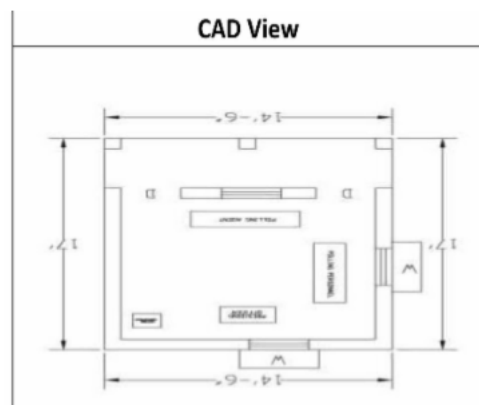

নির্বাচক নিবন্ধন আধিকারিকের স্বাক্ষর

Nazri Naksha

Google Map View

Polling Station Building Front View

Polling Station Front View

Cad View

Key MAP View

1 নাম : চৈতন্য মণ্ডল পিতার নাম: মহেন্দ্র মণ্ডল বাড়ির নং : n0135 বয়স : 47 লিঙ্গ : পুরুষ	IJ0011221 ফটো উপলব্ধ	2 নাম : শিবানী মণ্ডল স্বামীর নাম: শ্যামপদ মণ্ডল বাড়ির নং : n0136 বয়স : 47 লিঙ্গ : মহিলা	FXV2860831 ফটো উপলব্ধ	3 নাম : নীলিমা যাদব স্বামীর নাম: অখিল কুমার ঘোষ বাড়ির নং : n0050 বয়স : 47 লিঙ্গ : মহিলা	DLN1516210 ফটো উপলব্ধ
4 নাম : শকুন্তলা মণ্ডল স্বামীর নাম: অখিল মণ্ডল বাড়ির নং : n0297 বয়স : 46 লিঙ্গ : মহিলা	FXV2863264 ফটো উপলব্ধ	5 নাম : সনিতা মণ্ডল স্বামীর নাম: যুধিষ্ঠীর মণ্ডল বাড়ির নং : n0159 বয়স : 63 লিঙ্গ : মহিলা	WB/07/047/414188 ফটো উপলব্ধ	6 নাম : চৈতন্য মণ্ডল পিতার নাম: যুধিষ্ঠীর মণ্ডল বাড়ির নং : n0159 বয়স : 41 লিঙ্গ : পুরুষ	FXV3155785 ফটো উপলব্ধ
7 নাম : বন্দনা মন্ডল স্বামীর নাম: পঙ্কজ কুমার মন্ডল বাড়ির নং : n0198 বয়স : 31 লিঙ্গ : মহিলা	IJ0567826 ফটো উপলব্ধ	8 নাম : বিমলা মণ্ডল স্বামীর নাম: ফকির চাঁদ মন্ডল বাড়ির নং : n0159 বয়স : 68 লিঙ্গ : মহিলা	FXV2430155 ফটো উপলব্ধ	9 নাম : লক্ষী প্রামানিক (চৌধুরী) স্বামীর নাম: প্রসন্ন (চৌধুরী) বাড়ির নং : n0051 বয়স : 35 লিঙ্গ : মহিলা	IJ0300780 ফটো উপলব্ধ
10 নাম : বসন্তী কর্মকার স্বামীর নাম: নরেন্দ্র নাথ কর্মকার বাড়ির নং : n0161 বয়স : 73 লিঙ্গ : মহিলা	FXV0493098 ফটো উপলব্ধ	11 নাম : করুণা কর্মকার পিতার নাম: নরেন্দ্র নাথ কর্মকার বাড়ির নং : n0161 বয়স : 53 লিঙ্গ : পুরুষ	FXV0493106 ফটো উপলব্ধ	12 নাম : রুপা কর্মকার স্বামীর নাম: করুণা কর্মকার বাড়ির নং : n0161 বয়স : 42 লিঙ্গ : মহিলা	FXV3155009 ফটো উপলব্ধ
13 নাম : অরুণ কর্মকার পিতার নাম: নরেন্দ্র নাথ কর্মকার বাড়ির নং : n0161 বয়স : 44 লিঙ্গ : পুরুষ	FXV1805753 ফটো উপলব্ধ	14 নাম : জয়ন্তী কর্মকার স্বামীর নাম: অরুণ কর্মকার বাড়ির নং : n0161 বয়স : 31 লিঙ্গ : মহিলা	IJ0753749 ফটো উপলব্ধ	15 নাম : রীনা কর্মকার স্বামীর নাম: কেশব কর্মকার বাড়ির নং : n0162 বয়স : 46 লিঙ্গ : মহিলা	FXV3154994 ফটো উপলব্ধ
16 নাম : মণ্টু কর্মকার পিতার নাম: জগেশ কর্মকার বাড়ির নং : n0171 বয়স : 61 লিঙ্গ : পুরুষ	FXV0493023 ফটো উপলব্ধ	17 নাম : বীণাপানি কর্মকার স্বামীর নাম: মণ্টু কর্মকার বাড়ির নং : n0171 বয়স : 55 লিঙ্গ : মহিলা	FXV0493031 ফটো উপলব্ধ	18 নাম : ঝণ্টু কর্মকার পিতার নাম: জগেশ কর্মকার বাড়ির নং : n0171 বয়স : 55 লিঙ্গ : পুরুষ	FXV0493049 ফটো উপলব্ধ
19 নাম : প্রতিমা কর্মকার স্বামীর নাম: ঝণ্টু কর্মকার বাড়ির নং : n0171 বয়স : 52 লিঙ্গ : মহিলা	FXV0493056 ফটো উপলব্ধ	20 নাম : অসিম কর্মকার পিতার নাম: মণ্টু কর্মকার বাড়ির নং : n0171 বয়স : 35 লিঙ্গ : পুরুষ	IJ0492991 ফটো উপলব্ধ	21 নাম : নন্দনী কর্মকার স্বামীর নাম: খগেশ কর্মকার বাড়ির নং : n0175 বয়স : 81 লিঙ্গ : মহিলা	WB/07/047/414034 ফটো উপলব্ধ
22 নাম : উজ্জল কর্মকার পিতার নাম: যোগেশ চন্দ্র কর্মকার বাড়ির নং : n0175 বয়স : 43 লিঙ্গ : পুরুষ	FXV3155769 ফটো উপলব্ধ	23 নাম : সীতেশ কর্মকার পিতার নাম: দীনেশ কর্মকার বাড়ির নং : 188 বয়স : 61 লিঙ্গ : পুরুষ	FXV0493080 ফটো উপলব্ধ	24 নাম : মালতী কর্মকার স্বামীর নাম: সীতেশ কর্মকার বাড়ির নং : n0181 বয়স : 56 লিঙ্গ : মহিলা	FXV1804798 ফটো উপলব্ধ
25 নাম : পরেশ কর্মকার পিতার নাম: দীনেশ কর্মকার বাড়ির নং : n0181 বয়স : 56 লিঙ্গ : পুরুষ	FXV1301621 ফটো উপলব্ধ	26 নাম : দিপেন মণ্ডল পিতার নাম: বিশ্বেশ্বর মণ্ডল বাড়ির নং : n0181 বয়স : 43 লিঙ্গ : পুরুষ	FXV2429595 ফটো উপলব্ধ	27 নাম : ডলি মন্ডল স্বামীর নাম: দিপেন মন্ডল বাড়ির নং : n0181 বয়স : 32 লিঙ্গ : মহিলা	IJ0654251 ফটো উপলব্ধ
28 নাম : সুশান্ত কর্মকার পিতার নাম: সিতেশ কর্মকার বাড়ির নং : n0188 বয়স : 35 লিঙ্গ : পুরুষ	IJ0300988 ফটো উপলব্ধ	29 নাম : ভৈরব কর্মকার পিতার নাম: কেশব চন্দ্র কর্মকার বাড়ির নং : 162 বয়স : 28 লিঙ্গ : পুরুষ	IJ0911487 ফটো উপলব্ধ	30 নাম : বন্যা বেদা (কর্মকার) পিতার নাম: অসিম কর্মকার বাড়ির নং : 171 বয়স : 34 লিঙ্গ : মহিলা	IJ0911263 ফটো উপলব্ধ