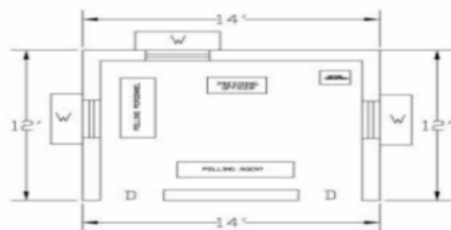

নির্বাচক নিবন্ধন আধিকারিকের স্বাক্ষর

Nazri Naksha

Google Map View

Polling Station Building Front View

Polling Station Front View

Cad View

Key MAP View

1 নাম : আব্দুর রহিম পিতার নাম : মোহাঃ কৌসার আলি বাড়ির নং : n0009 বয়স : 32 লিঙ্গ : পুরুষ	IIJ0364166 ফটো উপলব্ধ	2 নাম : মোসাঃসুলিমা বিবি স্বামীর নাম : আলি হোসেন বাড়ির নং : n0049 বয়স : 39 লিঙ্গ : মহিলা	IIJ0364349 ফটো উপলব্ধ	3 নাম : মোসাঃনাহিদা পারভিন স্বামীর নাম : তামজুল সেখ বাড়ির নং : n0112 বয়স : 36 লিঙ্গ : মহিলা	IIJ0364596 ফটো উপলব্ধ
4 নাম : সামসেদা বিবি স্বামীর নাম : কারিমুল সেখ বাড়ির নং : N0118 বয়স : 35 লিঙ্গ : মহিলা	IIJ0364620 ফটো উপলব্ধ	5 নাম : সাইরা বেওয়া স্বামীর নাম : বাকাস সেখ বাড়ির নং : n0109 বয়স : 77 লিঙ্গ : মহিলা	DLN0151878 ফটো উপলব্ধ	6 নাম : তামজুল সেখ পিতার নাম : বাকাস সেখ বাড়ির নং : এন000 বয়স : 51 লিঙ্গ : পুরুষ	IIJ1332568 ফটো উপলব্ধ
7 নাম : মোসাঃ মোহসিনা বিবি স্বামীর নাম : তাহিরুলদিন সেখ বাড়ির নং : n0109 বয়স : 37 লিঙ্গ : মহিলা	IIJ0446815 ফটো উপলব্ধ	8 নাম : মোঃ তামসু সেখ পিতার নাম : বাকাস সেখ বাড়ির নং : n0109 বয়স : 37 লিঙ্গ : পুরুষ	IIJ0128330 ফটো উপলব্ধ	9 নাম : সেখ সাহিরুল পিতার নাম : ভাণ্ডু বাড়ির নং : n0113 বয়স : 69 লিঙ্গ : পুরুষ	DLN0152348 ফটো উপলব্ধ
10 নাম : সাকেরা বিবি স্বামীর নাম : সাহিরুল সেখ বাড়ির নং : n0113 বয়স : 61 লিঙ্গ : মহিলা	DLN0152355 ফটো উপলব্ধ	11 নাম : মোঃ জাহিরুলদিন সেখ পিতার নাম : সাহিরুল সেখ বাড়ির নং : n0113 বয়স : 29 লিঙ্গ : পুরুষ	IIJ0796557 ফটো উপলব্ধ	12 নাম : মাহাতাব আলি পিতার নাম : মোঃ মাহিরুলদিন বাড়ির নং : n0114 বয়স : 38 লিঙ্গ : পুরুষ	IIJ0228098 ফটো উপলব্ধ
13 নাম : সায়রা বানু স্বামীর নাম : মাহাতাব আলি বাড়ির নং : n0114 বয়স : 32 লিঙ্গ : মহিলা	IIJ0619510 ফটো উপলব্ধ	14 নাম : মোহাঃ নায়েম আলি পিতার নাম : মাহিরুলদিন বাড়ির নং : n0114 বয়স : 32 লিঙ্গ : পুরুষ	IIJ0619338 ফটো উপলব্ধ	15 নাম : কারিমুল সেখ পিতার নাম : সাহিদ সেখ বাড়ির নং : n0115 বয়স : 39 লিঙ্গ : পুরুষ	DLN2990489 ফটো উপলব্ধ
16 নাম : রহিম সেখ পিতার নাম : সাহিদ সেখ বাড়ির নং : n0115 বয়স : 39 লিঙ্গ : পুরুষ	IIJ0128348 ফটো উপলব্ধ	17 নাম : খরসেদ সেখ পিতার নাম : সেখ আমিরুলদিন বাড়ির নং : n0116 বয়স : 39 লিঙ্গ : পুরুষ	IIJ0619346 ফটো উপলব্ধ	18 নাম : নুরী বিবি স্বামীর নাম : খরসেদ সেখ বাড়ির নং : n0116 বয়স : 39 লিঙ্গ : মহিলা	IIJ0532689 ফটো উপলব্ধ
19 নাম : সেতারা বিবি স্বামীর নাম : আমিরুলদিন সেখ বাড়ির নং : n0116 বয়স : 69 লিঙ্গ : মহিলা	DLN0150425 ফটো উপলব্ধ	20 নাম : সাহিদা বিবি স্বামীর নাম : সামিউল আখতার বাড়ির নং : n0116 বয়স : 39 লিঙ্গ : মহিলা	IIJ0619940 ফটো উপলব্ধ	21 নাম : সামিউল সেখ পিতার নাম : আমিরুলদিন সেখ বাড়ির নং : n0116 বয়স : 39 লিঙ্গ : পুরুষ	IIJ0619361 ফটো উপলব্ধ
22 নাম : মিসফাতুল কামা পিতার নাম : মোহাঃ সাখিরুলদিন সেখ বাড়ির নং : n0117 বয়স : 43 লিঙ্গ : পুরুষ	DLN2820942 ফটো উপলব্ধ	23 নাম : মাইনুল হক পিতার নাম : হজরত আলি বাড়ির নং : n0117 বয়স : 38 লিঙ্গ : পুরুষ	IIJ0364570 ফটো উপলব্ধ	24 নাম : মোসাঃ রেজিনা খাতুন স্বামীর নাম : মাইনুল হক বাড়ির নং : n0117 বয়স : 30 লিঙ্গ : মহিলা	IIJ0711325 ফটো উপলব্ধ
25 নাম : হাসানুল্লাহ পিতার নাম : হজরত আলি বাড়ির নং : n0117 বয়স : 38 লিঙ্গ : পুরুষ	IIJ0364588 ফটো উপলব্ধ	26 নাম : আলেনুর খাতুন স্বামীর নাম : আজাবুল সেখ বাড়ির নং : n0029 বয়স : 39 লিঙ্গ : মহিলা	IIJ0446633 ফটো উপলব্ধ	27 নাম : মোঃমোহসিন আলি পিতার নাম : মোঃনজরুল ইসলাম বাড়ির নং : n0039 বয়স : 39 লিঙ্গ : পুরুষ	IIJ0364273 ফটো উপলব্ধ
28 নাম : মোঃনূর হাছিম পিতার নাম : সাইফুলদিন সেখ বাড়ির নং : n0034 বয়স : 38 লিঙ্গ : পুরুষ	IIJ0364257 ফটো উপলব্ধ	29 নাম : মোসাঃ সালিয়া খাতুন স্বামীর নাম : মোঃ নূর আলম বাড়ির নং : n0034 বয়স : 33 লিঙ্গ : মহিলা	IIJ0711226 ফটো উপলব্ধ	30 নাম : ফেরাজুল কবর পিতার নাম : হোসেন সেখ বাড়ির নং : n0075 বয়স : 30 লিঙ্গ : পুরুষ	IIJ0364422 ফটো উপলব্ধ