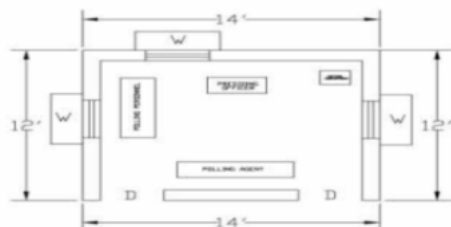

নির্বাচক নিবন্ধন আধিকারিকের স্বাক্ষর

Nazri Naksha

Google Map View

Polling Station Building Front View

Polling Station Front View

Cad View

Key MAP View

1 নাম : সোমনাথ ঋষি পিতার নাম: দিনেশ ঋষি বাড়ির নং : নং 000 বয়স : 29 লিঙ্গ : পুরুষ	IIJ1445220 ফটো উপলব্ধ	2 নাম : বিশ্বজীত ঋষি পিতার নাম: ঘুরন ঋষি বাড়ির নং : এন0045 বয়স : 23 লিঙ্গ : মহিলা	IIJ1372036 ফটো উপলব্ধ	3 নাম : ছায়া চৌধুরী স্বামীর নাম: অনুপ মন্ডল বাড়ির নং : এন0048 বয়স : 27 লিঙ্গ : মহিলা	IIJ1315647 ফটো উপলব্ধ
4 নাম : দেবাশিষ ঋষি পিতার নাম: দিনেশ ঋষি বাড়ির নং : এন0050 বয়স : 23 লিঙ্গ : পুরুষ	IIJ1348366 ফটো উপলব্ধ	5 নাম : কৌশিক ঋষি পিতার নাম: পিন্টু ঋষি বাড়ির নং : এন0046 বয়স : 22 লিঙ্গ : পুরুষ	IIJ1348101 ফটো উপলব্ধ	6 নাম : ঋতু মন্ডল ঋষি স্বামীর নাম: মনোজ ঋষি বাড়ির নং : এন0046 বয়স : 24 লিঙ্গ : মহিলা	IIJ1348333 ফটো উপলব্ধ
7 নাম : ইতি ঋষি স্বামীর নাম: জয়ন্ত ঋষি বাড়ির নং : এন047 বয়স : 23 লিঙ্গ : মহিলা	IIJ1371889 ফটো উপলব্ধ	8 নাম : সুমন ঋষি পিতার নাম: ঘুরন ঋষি বাড়ির নং : n0045 বয়স : 28 লিঙ্গ : পুরুষ	IIJ0871004 ফটো উপলব্ধ	9 নাম : পিন্টু ঋষি পিতার নাম: গুদড়া ঋষি বাড়ির নং : n0046 বয়স : 50 লিঙ্গ : পুরুষ	DLN0133454 ফটো উপলব্ধ
10 নাম : তাপসী ঋষি স্বামীর নাম: সুজিত ঋষি বাড়ির নং : এন0046 বয়স : 25 লিঙ্গ : মহিলা	IIJ1083864 ফটো উপলব্ধ	11 নাম : মৌসুমী ঋষি স্বামীর নাম: প্রসেনজিত ঋষি বাড়ির নং : এন0044 বয়স : 27 লিঙ্গ : মহিলা	IIJ1083955 ফটো উপলব্ধ	12 নাম : দিপক ঋষি পিতার নাম: স্বপন ঋষি বাড়ির নং : n0048 বয়স : 31 লিঙ্গ : পুরুষ	IIJ0870972 ফটো উপলব্ধ
13 নাম : বাপি ঋষি পিতার নাম: তপন ঋষি বাড়ির নং : n0044 বয়স : 27 লিঙ্গ : পুরুষ	IIJ0956367 ফটো উপলব্ধ	14 নাম : আশা ঋষি স্বামীর নাম: স্বপন ঋষি বাড়ির নং : n0048 বয়স : 56 লিঙ্গ : মহিলা	DLN0133520 ফটো উপলব্ধ	15 নাম : পবন ঋষি পিতার নাম: দুঃখু ঋষি বাড়ির নং : n0048 বয়স : 53 লিঙ্গ : পুরুষ	WB/07/048/054347 ফটো উপলব্ধ
16 নাম : শিখা ঋষি স্বামীর নাম: পবন ঋষি বাড়ির নং : n0048 বয়স : 42 লিঙ্গ : মহিলা	DLN2737062 ফটো উপলব্ধ	17 নাম : অনুপ মন্ডল পিতার নাম: শশী ভূষণ মন্ডল বাড়ির নং : n0048 বয়স : 33 লিঙ্গ : পুরুষ	IIJ0532994 ফটো উপলব্ধ	18 নাম : কম্পনা ঋষি স্বামীর নাম: ফেকু ঋষি বাড়ির নং : n0049 বয়স : 66 লিঙ্গ : মহিলা	DLN1514439 ফটো উপলব্ধ
19 নাম : রঞ্জিত ঋষি পিতার নাম: ফেকু ঋষি বাড়ির নং : n0049 বয়স : 51 লিঙ্গ : পুরুষ	DLN2422640 ফটো উপলব্ধ	20 নাম : সুমিত্রা ঋষি স্বামীর নাম: রঞ্জিত ঋষি বাড়ির নং : n0049 বয়স : 31 লিঙ্গ : মহিলা	IIJ0711390 ফটো উপলব্ধ	21 নাম : অঞ্জলী ঋষি স্বামীর নাম: চন্দন ঋষি বাড়ির নং : n0046 বয়স : 56 লিঙ্গ : মহিলা	DLN0133447 ফটো উপলব্ধ
22 নাম : কিষান ঋষি পিতার নাম: চন্দন ঋষি বাড়ির নং : n0046 বয়স : 37 লিঙ্গ : পুরুষ	IIJ0129106 ফটো উপলব্ধ	23 নাম : পিন্ধী ঋষি স্বামীর নাম: কিষান ঋষি বাড়ির নং : n0046 বয়স : 31 লিঙ্গ : মহিলা	IIJ0711432 ফটো উপলব্ধ	24 নাম : মনোজ ঋষি পিতার নাম: ফেকু ঋষি বাড়ির নং : n0046 বয়স : 29 লিঙ্গ : পুরুষ	IIJ0796953 ফটো উপলব্ধ
25 নাম : রিতা ঋষি পিতার নাম: গুদড়া ঋষি বাড়ির নং : n0046 বয়স : 48 লিঙ্গ : মহিলা	DLN1514207 ফটো উপলব্ধ	26 নাম : সুজিত ঋষি পিতার নাম: চন্দন ঋষি বাড়ির নং : n0046 বয়স : 30 লিঙ্গ : পুরুষ	IIJ0711572 ফটো উপলব্ধ	27 নাম : জগদীশ ঋষি পিতার নাম: দিনবন্ধু ঋষি বাড়ির নং : n0047 বয়স : 71 লিঙ্গ : পুরুষ	DLN0133470 ফটো উপলব্ধ
28 নাম : হেমবরনী ঋষি স্বামীর নাম: জগদীশ ঋষি বাড়ির নং : n0047 বয়স : 66 লিঙ্গ : মহিলা	DLN0133488 ফটো উপলব্ধ	29 নাম : জয়ন্ত ঋষি পিতার নাম: জগদীশ ঋষি বাড়ির নং : n0047 বয়স : 37 লিঙ্গ : পুরুষ	IIJ0447706 ফটো উপলব্ধ	30 নাম : সেবা ঋষি স্বামীর নাম: দীনেশ ঋষি বাড়ির নং : n0050 বয়স : 44 লিঙ্গ : মহিলা	DLN1536036 ফটো উপলব্ধ