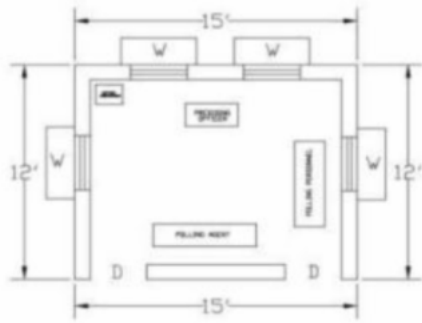

নির্বাচক নিবন্ধন আধিকারিকের স্বাক্ষর

Nazri Naksha

Google Map View

Polling Station Building Front View

Polling Station Front View

Cad View

Key MAP View

বিধানসভা নির্বাচনক্ষেত্রের নং, নাম : 52-মোথাবাড়ি
ভাগ নং, নাম : 1-উত্তর টেলফোড়া (দক্ষিণ অংশ),