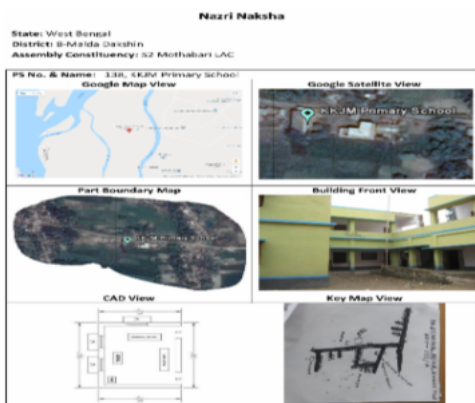

Nazri Naksha