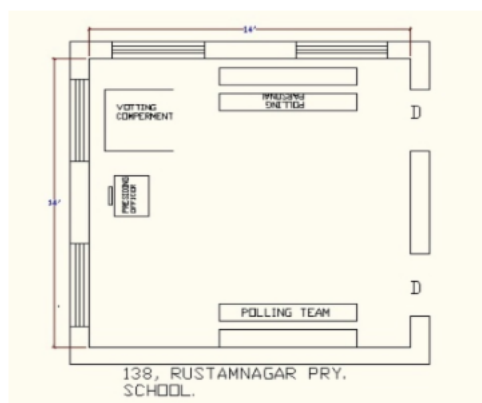

নির্বাচক নিবন্ধন আধিকারিকের স্বাক্ষর

Nazri Naksha

Google Map View

Polling Station Building Front View

Polling Station Front View

Cad View

Key MAP View

1 নাম : আদ্রা বিবি স্বামীর নাম : চিংকু সেখ বাড়ির নং : n0141 বয়স : মহিলা	IIJ0624122 ফটো উপলব্ধ	2 নাম : রীনা বিবি স্বামীর নাম : সামাউল সেখ বাড়ির নং : n0074 বয়স : 43 লিঙ্গ : মহিলা	IIJ0535815 ফটো উপলব্ধ	3 নাম : ভরত মন্ডল পিতার নাম : সরিশ মন্ডল বাড়ির নং : n0054 বয়স : 33 লিঙ্গ : পুরুষ	IIJ0535567 ফটো উপলব্ধ
4 নাম : ভরত মন্ডল পিতার নাম : গীর্শ মন্ডল বাড়ির নং : n0057 বয়স : 33 লিঙ্গ : পুরুষ	IIJ0535591 ফটো উপলব্ধ	5 নাম : ধীরাজ মন্ডল পিতার নাম : সুদেব মন্ডল বাড়ির নং : n0066 বয়স : 44 লিঙ্গ : পুরুষ	IIJ0535682 ফটো উপলব্ধ	6 নাম : অশোক মন্ডল পিতার নাম : দুঃখীরাম মন্ডল বাড়ির নং : n0139 বয়স : 44 লিঙ্গ : পুরুষ	IIJ0624106 ফটো উপলব্ধ
7 নাম : শিল্পী মন্ডল স্বামীর নাম : টুনু মন্ডল বাড়ির নং : n0140 বয়স : 32 লিঙ্গ : মহিলা	IIJ0624114 ফটো উপলব্ধ	8 নাম : তপরান বিবি স্বামীর নাম : সেখু সেখ বাড়ির নং : এল বয়স : 49 লিঙ্গ : মহিলা	IIJ0535492 ফটো উপলব্ধ	9 নাম : আঞ্জু বিবি স্বামীর নাম : আবু কালাম সেখ বাড়ির নং : n0140 বয়স : 50 লিঙ্গ : মহিলা	IIJ0874206 ফটো উপলব্ধ
10 নাম : সাহানাজ খাতুন স্বামীর নাম : আব্দুল সেখ বাড়ির নং : n0196 বয়স : 34 লিঙ্গ : মহিলা	IIJ0996942 ফটো উপলব্ধ	11 নাম : সারিফুল্লা সেখ পিতার নাম : আবু কালাম সেখ বাড়ির নং : n0205 বয়স : 27 লিঙ্গ : মহিলা	IIJ0997031 ফটো উপলব্ধ	12 নাম : রাশি ঘোষ পিতার নাম : ভুবন ঘোষ বাড়ির নং : N0012 বয়স : 26 লিঙ্গ : পুরুষ	IIJ1237684 ফটো উপলব্ধ
13 নাম : ইউনুস আলি পিতার নাম : ইরফান শেখ বাড়ির নং : N00360 বয়স : 26 লিঙ্গ : পুরুষ	IIJ1237734 ফটো উপলব্ধ	14 নাম : প্রসেনজীত মন্ডল পিতার নাম : শৈলেশ মন্ডল বাড়ির নং : N00138 বয়স : 24 লিঙ্গ : পুরুষ	IIJ1237759 ফটো উপলব্ধ	15 নাম : পুটিল মন্ডল স্বামীর নাম : ধনঞ্জার্য মন্ডল বাড়ির নং : N00207 বয়স : 46 লিঙ্গ : মহিলা	IIJ1237130 ফটো উপলব্ধ
16 নাম : মৌসুমী মন্ডল স্বামীর নাম : বিশ্বজিৎ মন্ডল বাড়ির নং : N00111 বয়স : 24 লিঙ্গ : মহিলা	IIJ1237304 ফটো উপলব্ধ	17 নাম : পাচা চৌধুরী পিতার নাম : দিনেশ চৌধুরী বাড়ির নং : N00217 বয়স : 26 লিঙ্গ : পুরুষ	IIJ1238047 ফটো উপলব্ধ	18 নাম : অজয় মন্ডল পিতার নাম : নিশিত মন্ডল বাড়ির নং : N00109 বয়স : 24 লিঙ্গ : পুরুষ	IIJ1237494 ফটো উপলব্ধ
19 নাম : মৌসুমী মন্ডল স্বামীর নাম : পাপু মন্ডল বাড়ির নং : N00240 বয়স : 24 লিঙ্গ : মহিলা	IIJ1237361 ফটো উপলব্ধ	20 নাম : শম্পা ঘোষ স্বামীর নাম : স্বপ্ন ঘোষ বাড়ির নং : N00119 বয়স : 25 লিঙ্গ : মহিলা	IIJ1237783 ফটো উপলব্ধ	21 নাম : সুরজ মন্ডল পিতার নাম : নিখিল মন্ডল বাড়ির নং : N00249 বয়স : 24 লিঙ্গ : পুরুষ	IIJ1237064 ফটো উপলব্ধ
22 নাম : পিঙ্কি মন্ডল স্বামীর নাম : সীংটু মন্ডল বাড়ির নং : N0043 বয়স : 26 লিঙ্গ : মহিলা	IIJ1236983 ফটো উপলব্ধ	23 নাম : কুসুম দেবী স্বামীর নাম : দিনেশ ঘোষ বাড়ির নং : N0057 বয়স : 51 লিঙ্গ : মহিলা	IIJ1237544 ফটো উপলব্ধ	24 নাম : আবদুল গফুর পিতার নাম : হাসিমুদ্দিন শেখ বাড়ির নং : N00324 বয়স : 23 লিঙ্গ : পুরুষ	IIJ1237825 ফটো উপলব্ধ
25 নাম : নগরদীপা মন্ডল পিতার নাম : ইরপদ মন্ডল বাড়ির নং : এল বয়স : পুরুষ	IIJ1237668 ফটো উপলব্ধ	26 নাম : সুমিত্রা মন্ডল স্বামীর নাম : শুভংকর মন্ডল বাড়ির নং : N0097 বয়স : 26 লিঙ্গ : মহিলা	IIJ1237999 ফটো উপলব্ধ	27 নাম : নসিম শেখ পিতার নাম : অক্রামল শেখ বাড়ির নং : N00330 বয়স : 24 লিঙ্গ : পুরুষ	IIJ1237098 ফটো উপলব্ধ
28 নাম : মল্লিকা মন্ডল পিতার নাম : নিশিত মন্ডল বাড়ির নং : N00109 বয়স : 25 লিঙ্গ : মহিলা	IIJ1237452 ফটো উপলব্ধ	29 নাম : কবিতা কুমারী স্বামীর নাম : বানু মন্ডল বাড়ির নং : N00246 বয়স : 26 লিঙ্গ : মহিলা	IIJ1237643 ফটো উপলব্ধ	30 নাম : শীমালি মন্ডল স্বামীর নাম : গৌরপো মন্ডল বাড়ির নং : N00116 বয়স : 25 লিঙ্গ : মহিলা	IIJ1236900 ফটো উপলব্ধ