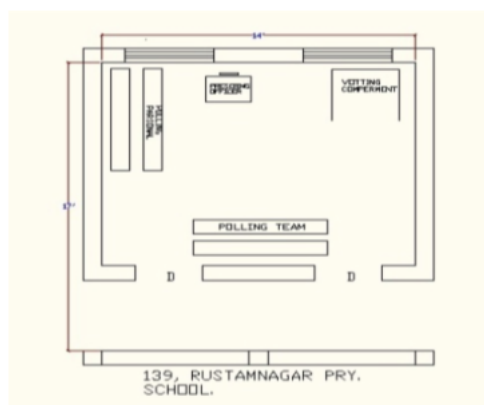

নির্বাচক নিবন্ধন আধিকারিকের স্বাক্ষর

Nazri Naksha

Google Map View

Polling Station Building Front View

Polling Station Front View

Cad View

Key MAP View

1 নাম : চিরঞ্জিৎ সাহা পিতার নাম: রঞ্জন সাহা বাড়ির নং : নং 371 বয়স : 25 লিঙ্গ : পুরুষ	IIJ1236157 ফটো উপলব্ধ	2 নাম : লালচাঁদ ঘোষ পিতার নাম: জিতেন ঘোষ বাড়ির নং : নং 171 বয়স : 31 লিঙ্গ : পুরুষ	IIJ1235985 ফটো উপলব্ধ	3 নাম : গৌড় ঘোষ পিতার নাম: জিতেন ঘোষ বাড়ির নং : নং 171 বয়স : 26 লিঙ্গ : পুরুষ	IIJ1235613 ফটো উপলব্ধ
4 নাম : প্রশান্ত ঘোষ পিতার নাম: গাল্লু ঘোষ বাড়ির নং : 0000 বয়স : 27 লিঙ্গ : পুরুষ	IIJ1233543 ফটো উপলব্ধ	5 নাম : সুশান্ত ঘোষ পিতার নাম: গাল্লু ঘোষ বাড়ির নং : 0000 বয়স : 32 লিঙ্গ : পুরুষ	IIJ1232206 ফটো উপলব্ধ	6 নাম : মৌসুমি ঘোষ স্বামীর নাম: সুশান্ত ঘোষ বাড়ির নং : এন00 বয়স : 31 লিঙ্গ : মহিলা	IIJ1319375 ফটো উপলব্ধ
7 নাম : শিবানী ঘোষ স্বামীর নাম: গাজলু ঘোষ বাড়ির নং : এন0158 বয়স : 54 লিঙ্গ : মহিলা	IIJ1319862 ফটো উপলব্ধ	8 নাম : রমা বালা মন্ডল স্বামীর নাম: সুভাষ মন্ডল বাড়ির নং : n0013 বয়স : 61 লিঙ্গ : মহিলা	DLN0205005 ফটো উপলব্ধ	9 নাম : চিকনি মন্ডল স্বামীর নাম: গোবিন্দ মন্ডল বাড়ির নং : n0013 বয়স : 56 লিঙ্গ : মহিলা	DLN0205013 ফটো উপলব্ধ
10 নাম : বলরাম মন্ডল পিতার নাম: খগেন্দ্র মন্ডল বাড়ির নং : n0013 বয়স : 56 লিঙ্গ : পুরুষ	WB/07/048/105068 ফটো উপলব্ধ	11 নাম : মিন্তন মন্ডল পিতার নাম: খগেন্দ্র মন্ডল বাড়ির নং : n0013 বয়স : 53 লিঙ্গ : পুরুষ	DLN0205039 ফটো উপলব্ধ	12 নাম : কাঞ্চন মন্ডল স্বামীর নাম: মিন্তন মন্ডল বাড়ির নং : n0013 বয়স : 43 লিঙ্গ : মহিলা	IIJ0137356 ফটো উপলব্ধ
13 নাম : মিঠুন মন্ডল পিতার নাম: গোবিন্দ মন্ডল বাড়ির নং : n0013 বয়স : 31 লিঙ্গ : পুরুষ	IIJ0624718 ফটো উপলব্ধ	14 নাম : রঞ্জন মন্ডল পিতার নাম: গোবিন্দ মন্ডল বাড়ির নং : n0013 বয়স : 30 লিঙ্গ : পুরুষ	IIJ0800151 ফটো উপলব্ধ	15 নাম : সুকিতা মন্ডল স্বামীর নাম: মিঠুন মন্ডল বাড়ির নং : 013 বয়স : 28 লিঙ্গ : মহিলা	IIJ0960591 ফটো উপলব্ধ
16 নাম : ডলি মন্ডল স্বামীর নাম: রঞ্জন মন্ডল বাড়ির নং : 013 বয়স : 28 লিঙ্গ : মহিলা	IIJ0960583 ফটো উপলব্ধ	17 নাম : বিশ্বজিৎ মন্ডল পিতার নাম: সুভাষ চন্দ্র মন্ডল বাড়ির নং : 013 বয়স : 27 লিঙ্গ : পুরুষ	IIJ0960534 ফটো উপলব্ধ	18 নাম : সুভাষ চন্দ্র মন্ডল পিতার নাম: খগেন্দ্র মন্ডল বাড়ির নং : n0013 বয়স : 66 লিঙ্গ : পুরুষ	DLN1590132 ফটো উপলব্ধ
19 নাম : প্রিয়ান্বিতা দাস সাহা স্বামীর নাম: ছোটন সাহা বাড়ির নং : এন00 বয়স : 23 লিঙ্গ : মহিলা	IIJ1319482 ফটো উপলব্ধ	20 নাম : সুশমা প্রমাণিক স্বামীর নাম: রণজীত প্রমাণিক বাড়ির নং : নং 359 বয়স : 26 লিঙ্গ : মহিলা	IIJ1236025 ফটো উপলব্ধ	21 নাম : অনিতা মন্ডল স্বামীর নাম: বিফল মন্ডল বাড়ির নং : n0001 বয়স : 38 লিঙ্গ : মহিলা	IIJ0450924 ফটো উপলব্ধ
22 নাম : সুচিত্রা সরকার স্বামীর নাম: বঙ্কিম মন্ডল বাড়ির নং : এন00 বয়স : 30 লিঙ্গ : মহিলা	IIJ0800144 ফটো উপলব্ধ	23 নাম : উজ্জ্বল মন্ডল পিতার নাম: ভবেশ মন্ডল বাড়ির নং : এন00 বয়স : 31 লিঙ্গ : পুরুষ	IIJ0716688 ফটো উপলব্ধ	24 নাম : উদয় মন্ডল পিতার নাম: বিপিন মন্ডল বাড়ির নং : 000 বয়স : 32 লিঙ্গ : পুরুষ	IIJ0716738 ফটো উপলব্ধ
25 নাম : লাল মুনি মন্ডল স্বামীর নাম: উদয় মন্ডল বাড়ির নং : 000 বয়স : 29 লিঙ্গ : মহিলা	IIJ0997098 ফটো উপলব্ধ	26 নাম : লক্ষ্মী ঘোষ স্বামীর নাম: প্রদীপ মন্ডল বাড়ির নং : শ্রীপুর বয়স : 23 লিঙ্গ : মহিলা	IIJ1474550 ফটো উপলব্ধ	27 নাম : জিতনী মন্ডল স্বামীর নাম: গোকুল মন্ডল বাড়ির নং : n0016 বয়স : 71 লিঙ্গ : মহিলা	DLN2458081 ফটো উপলব্ধ
28 নাম : প্রভাষ মন্ডল পিতার নাম: গোকুল মন্ডল বাড়ির নং : n0016 বয়স : 56 লিঙ্গ : পুরুষ	DLN0205070 ফটো উপলব্ধ	29 নাম : চানমুনি মন্ডল স্বামীর নাম: প্রভাষ মন্ডল বাড়ির নং : n0016 বয়স : 54 লিঙ্গ : মহিলা	DLN0205088 ফটো উপলব্ধ	30 নাম : অলোকা মন্ডল স্বামীর নাম: অখিল মন্ডল বাড়ির নং : n0006 বয়স : 56 লিঙ্গ : মহিলা	DLN0204933 ফটো উপলব্ধ