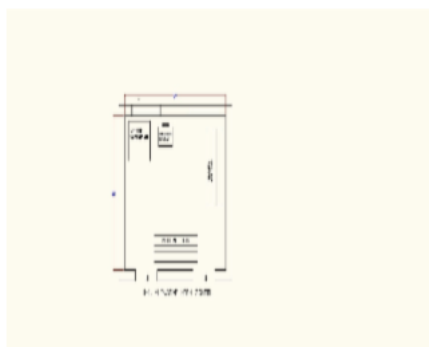

নির্বাচক নিবন্ধন আধিকারিকের স্বাক্ষর

Nazri Naksha

Google Map View

Polling Station Building Front View

Polling Station Front View

Cad View

Key MAP View

1 নাম : সামায়েন সেখ পিতার নাম : টানু সেখ বাড়ির নং : n0208 বয়স : 30 লিঙ্গ : পুরুষ	DLN2994481 ফটো উপলব্ধ	2 নাম : মোহাঃ রাশিদুর রহমান পিতার নাম : মোহাঃ মেশের আলি বাড়ির নং : n0208 বয়স : 30 লিঙ্গ : পুরুষ	IJJ0718064 ফটো উপলব্ধ	3 নাম : মোঃ সুফিকুর সেখ পিতার নাম : মোঃ মুসলিম সেখ বাড়ির নং : n0217 বয়স : 43 লিঙ্গ : পুরুষ	DLN2994622 ফটো উপলব্ধ
4 নাম : মায়েরা বিবি স্বামীর নাম : সাফিকুল সেখ বাড়ির নং : n0217 বয়স : 33 লিঙ্গ : মহিলা	IJJ0538223 ফটো উপলব্ধ	5 নাম : মুসলেমা বিবি স্বামীর নাম : মেশের সেখ বাড়ির নং : n0222 বয়স : 61 লিঙ্গ : মহিলা	DLN2070969 ফটো উপলব্ধ	6 নাম : মজলিস সেখ পিতার নাম : সাদেক আলী বাড়ির নং : n0224 বয়স : 61 লিঙ্গ : পুরুষ	DLN1527381 ফটো উপলব্ধ
7 নাম : রাজেকা বিবি স্বামীর নাম : আবজুল সেখ বাড়ির নং : n0224 বয়স : 53 লিঙ্গ : মহিলা	DLN0194787 ফটো উপলব্ধ	8 নাম : আশেমা বিবি স্বামীর নাম : মুজলিস সেখ বাড়ির নং : n0224 বয়স : 56 লিঙ্গ : মহিলা	DLN1527522 ফটো উপলব্ধ	9 নাম : সাজ্জাত আলী পিতার নাম : কলিমুদ্দিন সেখ বাড়ির নং : n0225 বয়স : 74 লিঙ্গ : পুরুষ	DLN2455905 ফটো উপলব্ধ
10 নাম : জাকির হোসেন পিতার নাম : সাজ্জাদ আলি বাড়ির নং : n0225 বয়স : 32 লিঙ্গ : পুরুষ	IJJ0370502 ফটো উপলব্ধ	11 নাম : আসমাউল খাতুন স্বামীর নাম : মোঃ নাসির সেখ বাড়ির নং : n0225 বয়স : 32 লিঙ্গ : মহিলা	IJJ0717538 ফটো উপলব্ধ	12 নাম : আনুয়ারা বিবি স্বামীর নাম : একদিল সেখ বাড়ির নং : n0226 বয়স : 71 লিঙ্গ : মহিলা	DLN0195180 ফটো উপলব্ধ
13 নাম : ফেরদৌসি খাতুন স্বামীর নাম : নামদার আলি বাড়ির নং : n0282 বয়স : 33 লিঙ্গ : মহিলা	IJJ0370494 ফটো উপলব্ধ	14 নাম : রংফুল বিবি স্বামীর নাম : তৈমুর আলী বাড়ির নং : n0284 বয়স : 68 লিঙ্গ : মহিলা	DLN0195792 ফটো উপলব্ধ	15 নাম : বাদশা সেখ পিতার নাম : ফকির আলি বাড়ির নং : n0011 বয়স : 47 লিঙ্গ : পুরুষ	DLN2456085 ফটো উপলব্ধ
16 নাম : গুলনুর বিবি স্বামীর নাম : মঞ্জুর সেখ বাড়ির নং : n0098 বয়স : 57 লিঙ্গ : মহিলা	DLN0196105 ফটো উপলব্ধ	17 নাম : রোসনারা বিবি স্বামীর নাম : নজরুল সেখ বাড়ির নং : n0201 বয়স : 66 লিঙ্গ : মহিলা	DLN0195891 ফটো উপলব্ধ	18 নাম : টানু সেখ পিতার নাম : হারুন সেখ বাড়ির নং : n0208 বয়স : 66 লিঙ্গ : পুরুষ	DLN2456069 ফটো উপলব্ধ
19 নাম : মজিবুর সেখ পিতার নাম : হারুন রাশিদ বাড়ির নং : n0208 বয়স : 57 লিঙ্গ : পুরুষ	DLN2456077 ফটো উপলব্ধ	20 নাম : মোসা তাহেফা খাতুন স্বামীর নাম : সামায়েন সেখ বাড়ির নং : n0222 বয়স : 31 লিঙ্গ : মহিলা	IJJ0901835 ফটো উপলব্ধ	21 নাম : আনিকুল সেখ পিতার নাম : টানু সেখ বাড়ির নং : 208 বয়স : 27 লিঙ্গ : পুরুষ	IJJ0960872 ফটো উপলব্ধ
22 নাম : ফিরোজ সেখ পিতার নাম : মঞ্জুর সেখ বাড়ির নং : 098 বয়স : 30 লিঙ্গ : পুরুষ	IJJ0961102 ফটো উপলব্ধ	23 নাম : ফরিদ সেখ পিতার নাম : মঞ্জুর সেখ বাড়ির নং : 098 বয়স : 30 লিঙ্গ : পুরুষ	IJJ0961169 ফটো উপলব্ধ	24 নাম : হুমায়ুন সেখ পিতার নাম : সোহরাব সেখ বাড়ির নং : n0095 বয়স : 45 লিঙ্গ : পুরুষ	DLN2455988 ফটো উপলব্ধ
25 নাম : নুরেতন বেওয়া স্বামীর নাম : সহরাব সেখ বাড়ির নং : n0095 বয়স : 71 লিঙ্গ : মহিলা	DLN0195602 ফটো উপলব্ধ	26 নাম : নুরুল ইসলাম পিতার নাম : সহরাব সেখ বাড়ির নং : n0095 বয়স : 53 লিঙ্গ : পুরুষ	WB/07/048/102725 ফটো উপলব্ধ	27 নাম : জাকির হোসেন পিতার নাম : সহরাব সেখ বাড়ির নং : n0095 বয়স : 50 লিঙ্গ : পুরুষ	DLN0195628 ফটো উপলব্ধ
28 নাম : খাইরুল সেখ পিতার নাম : সহরাব সেখ বাড়ির নং : n0095 বয়স : 37 লিঙ্গ : পুরুষ	IJJ0138750 ফটো উপলব্ধ	29 নাম : কলসুম চিচি স্বামীর নাম : খাইরুল সেখ বাড়ির নং : n0095 বয়স : 35 লিঙ্গ : মহিলা	IJJ0370668 ফটো উপলব্ধ	30 নাম : রংফুল বিবি স্বামীর নাম : নুরুল ইসলাম বাড়ির নং : n0095 বয়স : 45 লিঙ্গ : মহিলা	DLN2070597 ফটো উপলব্ধ