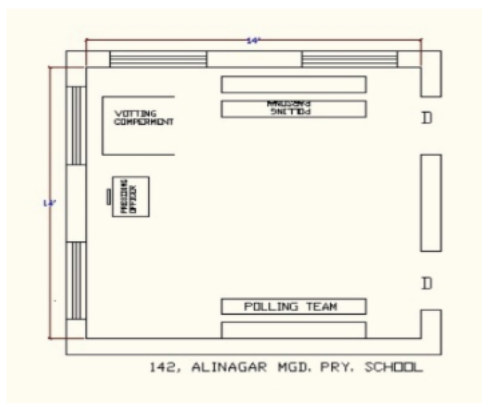

নির্বাচক নিবন্ধন আধিকারিকের স্বাক্ষর

Nazri Naksha

Google Map View

Polling Station Building Front View

Polling Station Front View

Cad View

Key MAP View

1 নাম : হেনা বিবি স্বামীর নাম: রাইজু সেখ বাড়ির নং : n0164 বয়স : 64 লিঙ্গ : মহিলা	DLN0195552 ফটো উপলব্ধ	2 নাম : সিন্দু সেখ পিতার নাম: রাইজু সেখ বাড়ির নং : n0164 বয়স : 45 লিঙ্গ : পুরুষ	IJ0718130 ফটো উপলব্ধ	3 নাম : রেবিনা বিবি স্বামীর নাম: সিন্দু সেখ বাড়ির নং : n0164 বয়স : 38 লিঙ্গ : মহিলা	IJ0800573 ফটো উপলব্ধ
4 নাম : মানারুল সেখ পিতার নাম: রাইজুদিন সেখ বাড়ির নং : n0164 বয়স : 50 লিঙ্গ : পুরুষ	DLN2455970 ফটো উপলব্ধ	5 নাম : মিলি বিবি স্বামীর নাম: মানারুল সেখ বাড়ির নং : n0164 বয়স : 45 লিঙ্গ : মহিলা	DLN2455962 ফটো উপলব্ধ	6 নাম : তাজরুল সেখ পিতার নাম: রাইজু বাড়ির নং : n0164 বয়স : 49 লিঙ্গ : পুরুষ	DLN2455947 ফটো উপলব্ধ
7 নাম : রেশমা খান স্বামীর নাম: রাসিদ সেখ বাড়ির নং : n0164 বয়স : 43 লিঙ্গ : মহিলা	IJ0717637 ফটো উপলব্ধ	8 নাম : সিউলি বিবি স্বামীর নাম: তাজরুল সেখ বাড়ির নং : n0164 বয়স : 46 লিঙ্গ : মহিলা	DLN2455954 ফটো উপলব্ধ	9 নাম : গোলবাহার বিবি স্বামীর নাম: সেরাজুল সেখ বাড়ির নং : n0154 বয়স : 52 লিঙ্গ : মহিলা	DLN0195776 ফটো উপলব্ধ
10 নাম : ঘনি বিবি স্বামীর নাম: তাজরুল সেখ বাড়ির নং : n0164 বয়স : 55 লিঙ্গ : মহিলা	DLN2456101 ফটো উপলব্ধ	11 নাম : কশিদা বিবি স্বামীর নাম: দিলু সেখ বাড়ির নং : n0168 বয়স : 53 লিঙ্গ : মহিলা	DLN0195826 ফটো উপলব্ধ	12 নাম : সেখ দিলু পিতার নাম: নজর সেখ বাড়ির নং : n0168 বয়স : 56 লিঙ্গ : পুরুষ	DLN0195818 ফটো উপলব্ধ
13 নাম : সেতারা বেওয়া স্বামীর নাম: বাবুল সেখ বাড়ির নং : n0167 বয়স : 51 লিঙ্গ : মহিলা	DLN0195883 ফটো উপলব্ধ	14 নাম : মোফাজ্জর নাদাব পিতার নাম: আসু নাদাব বাড়ির নং : n0183 বয়স : 39 লিঙ্গ : পুরুষ	IJ0625863 ফটো উপলব্ধ	15 নাম : রুকসানা বিবি (খাতুন) স্বামীর নাম: আনারুল নাদাব বাড়ির নং : n0183 বয়স : 31 লিঙ্গ : মহিলা	IJ0717470 ফটো উপলব্ধ
16 নাম : আনারুল নাদাব পিতার নাম: বুদ্ধ নাদাব বাড়ির নং : n0183 বয়স : 44 লিঙ্গ : পুরুষ	DLN2071546 ফটো উপলব্ধ	17 নাম : সাজাহান সেখ পিতার নাম: আতাউর সেখ বাড়ির নং : n0155 বয়স : 44 লিঙ্গ : পুরুষ	DLN2070043 ফটো উপলব্ধ	18 নাম : নয়রাতন বিবি স্বামীর নাম: আতাযুর সেখ বাড়ির নং : n0155 বয়স : 61 লিঙ্গ : মহিলা	DLN2836682 ফটো উপলব্ধ
19 নাম : জালাল সেখ পিতার নাম: হাসিমুদ্দিন সেখ বাড়ির নং : n0155 বয়স : 85 লিঙ্গ : পুরুষ	DLN0194647 ফটো উপলব্ধ	20 নাম : মোরফুল নাদাব পিতার নাম: আশু বাড়ির নং : n0183 বয়স : 62 লিঙ্গ : মহিলা	DLN2836898 ফটো উপলব্ধ	21 নাম : তোফাজ্জল নাদাব পিতার নাম: আশু নাদাব বাড়ির নং : n0183 বয়স : 40 লিঙ্গ : পুরুষ	IJ0718098 ফটো উপলব্ধ
22 নাম : হাবিবা বিবি স্বামীর নাম: রাজু নাদাব বাড়ির নং : n0183 বয়স : 36 লিঙ্গ : মহিলা	IJ0625954 ফটো উপলব্ধ	23 নাম : রাজু নাদাব পিতার নাম: আশু নাদাব বাড়ির নং : n0183 বয়স : 40 লিঙ্গ : পুরুষ	IJ0231324 ফটো উপলব্ধ	24 নাম : মিনা বিবি স্বামীর নাম: বাদশা নাদাব বাড়ির নং : n0183 বয়স : 37 লিঙ্গ : মহিলা	IJ0231365 ফটো উপলব্ধ
25 নাম : বাদশা নাদাব পিতার নাম: আশু নাদাব বাড়ির নং : n0183 বয়স : 51 লিঙ্গ : পুরুষ	DLN1535749 ফটো উপলব্ধ	26 নাম : আশু নাদাব পিতার নাম: ফকির নাদাব বাড়ির নং : n0183 বয়স : 65 লিঙ্গ : পুরুষ	DLN0197087 ফটো উপলব্ধ	27 নাম : জয়সান বেওয়া স্বামীর নাম: বুদ্ধ নাদাব বাড়ির নং : n0183 বয়স : 70 লিঙ্গ : মহিলা	DLN0197079 ফটো উপলব্ধ
28 নাম : আজমিরু বিবি স্বামীর নাম: জনামুল সেখ বাড়ির নং : n0231 বয়স : 37 লিঙ্গ : মহিলা	IJ0459339 ফটো উপলব্ধ	29 নাম : নাদাব একবর পিতার নাম: ফকির নাদাব বাড়ির নং : n0232 বয়স : 53 লিঙ্গ : পুরুষ	DLN2070902 ফটো উপলব্ধ	30 নাম : মোমেনা বিবি স্বামীর নাম: জামাল নাদাপ বাড়ির নং : n0231 বয়স : 51 লিঙ্গ : মহিলা	DLN1535566 ফটো উপলব্ধ