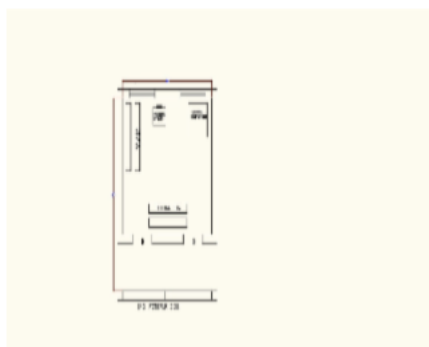

নির্বাচক নিবন্ধন আধিকারিকের স্বাক্ষর

Nazri Naksha

Google Map View

Polling Station Building Front View

Polling Station Front View

Cad View

Key MAP View

1 নাম : সামনুর বিবি স্বামীর নাম: নুরুল সেখ বাড়ির নং : n0213 বয়স : 71 লিঙ্গ : মহিলা	DLN0195933 ফটো উপলব্ধ	2 নাম : তোহমিনা বিবি স্বামীর নাম: সাইদুল সেখ বাড়ির নং : n0216 বয়স : 42 লিঙ্গ : মহিলা	DLN2741460 ফটো উপলব্ধ	3 নাম : সাদাম সেখ পিতার নাম: ইমাম সেখ বাড়ির নং : n0219 বয়স : 34 লিঙ্গ : পুরুষ	IJJ0901918 ফটো উপলব্ধ
4 নাম : কাদির সেখ পিতার নাম: আদ সেখ বাড়ির নং : n0027 বয়স : 42 লিঙ্গ : পুরুষ	IJJ0370015 ফটো উপলব্ধ	5 নাম : রুকসেনা খাতুন পিতার নাম: কেতাব আলি বাড়ির নং : n0027 বয়স : 44 লিঙ্গ : মহিলা	DLN2070472 ফটো উপলব্ধ	6 নাম : জাইমা বিবি স্বামীর নাম: আব্দুল সালাম বাড়ির নং : n0023 বয়স : 35 লিঙ্গ : মহিলা	IJJ0370742 ফটো উপলব্ধ
7 নাম : আসমিরা বিবি স্বামীর নাম: আলামিন সেখ বাড়ির নং : n0023 বয়স : 36 লিঙ্গ : মহিলা	IJJ0370734 ফটো উপলব্ধ	8 নাম : আসনার খাতুন স্বামীর নাম: রিক্ট সেখ বাড়ির নং : n0022 বয়স : 30 লিঙ্গ : মহিলা	IJJ0800912 ফটো উপলব্ধ	9 নাম : মোঃ রিক্ট সেখ মায়ের নাম: রাকিম বেওয়া বাড়ির নং : n0022 বয়স : 35 লিঙ্গ : পুরুষ	IJJ0626028 ফটো উপলব্ধ
10 নাম : রাকিম বেওয়া স্বামীর নাম: মুসলিম সেখ বাড়ির নং : n0022 বয়স : 71 লিঙ্গ : মহিলা	DLN0195909 ফটো উপলব্ধ	11 নাম : রুলেখা বিবি স্বামীর নাম: সরিফ সেখ বাড়ির নং : n0009 বয়স : 44 লিঙ্গ : মহিলা	DLN2070571 ফটো উপলব্ধ	12 নাম : সরিফ সেখ পিতার নাম: জহক আলী বাড়ির নং : n0009 বয়স : 53 লিঙ্গ : পুরুষ	DLN2070563 ফটো উপলব্ধ
13 নাম : মোহাঃ উজির সেখ পিতার নাম: মোহাঃ ইসলাম সেখ বাড়ির নং : n0008 বয়স : 30 লিঙ্গ : পুরুষ	IJJ0718205 ফটো উপলব্ধ	14 নাম : একরামুল সেখ পিতার নাম: ইসলাম সেখ বাড়ির নং : n0008 বয়স : 43 লিঙ্গ : পুরুষ	DLN2994457 ফটো উপলব্ধ	15 নাম : খোসাজান বিবি স্বামীর নাম: ইসলাম সেখ বাড়ির নং : n0008 বয়স : 63 লিঙ্গ : মহিলা	DLN0195156 ফটো উপলব্ধ
16 নাম : সেরিনা বিবি স্বামীর নাম: সোহরাব আলী বাড়ির নং : n0007 বয়স : 56 লিঙ্গ : মহিলা	DLN2741544 ফটো উপলব্ধ	17 নাম : সোহরাব আলী পিতার নাম: সাজ্জাত আলী বাড়ির নং : n0007 বয়স : 62 লিঙ্গ : পুরুষ	DLN2837425 ফটো উপলব্ধ	18 নাম : মোঃ আব্দুল মান্নান পিতার নাম: মোঃ হাকিমুদ্দিন বাড়ির নং : n0016 বয়স : 44 লিঙ্গ : পুরুষ	DLN1534692 ফটো উপলব্ধ
19 নাম : আলোয়া খাতুন পিতার নাম: ইউনুস আলি বাড়ির নং : n0005 বয়স : 43 লিঙ্গ : মহিলা	DLN2070282 ফটো উপলব্ধ	20 নাম : জাননুর খাতুন পিতার নাম: ইউনুস আলী বাড়ির নং : n0005 বয়স : 54 লিঙ্গ : মহিলা	DLN0195057 ফটো উপলব্ধ	21 নাম : সাহুরা বিবি স্বামীর নাম: সাইদুল সেখ বাড়ির নং : n0033 বয়স : 28 লিঙ্গ : মহিলা	IJJ0997478 ফটো উপলব্ধ
22 নাম : সারজাহান সেখ পিতার নাম: ফারমান আলি বাড়ির নং : n0016 বয়স : 26 লিঙ্গ : পুরুষ	IJJ1048693 ফটো উপলব্ধ	23 নাম : রুকসেনা বিবি স্বামীর নাম: মাইনুল সেখ বাড়ির নং : n0038 বয়স : 43 লিঙ্গ : মহিলা	DLN2070340 ফটো উপলব্ধ	24 নাম : হাসেন সেখ পিতার নাম: আবের আলি বাড়ির নং : n0039 বয়স : 47 লিঙ্গ : পুরুষ	DLN2071058 ফটো উপলব্ধ
25 নাম : নাসিমা বিবি স্বামীর নাম: হাসেন সেখ বাড়ির নং : n0039 বয়স : 37 লিঙ্গ : মহিলা	DLN2994606 ফটো উপলব্ধ	26 নাম : সেরাজুল সেখ পিতার নাম: মোঃ সাহেব সেখ বাড়ির নং : n0034 বয়স : 33 লিঙ্গ : পুরুষ	IJJ0800870 ফটো উপলব্ধ	27 নাম : মান্নার বেওয়া স্বামীর নাম: আবু কালাম বাড়ির নং : n0005 বয়স : 56 লিঙ্গ : মহিলা	DLN0195040 ফটো উপলব্ধ
28 নাম : হিরা বিবি স্বামীর নাম: একরাম সেখ বাড়ির নং : n0008 বয়স : 32 লিঙ্গ : মহিলা	IJJ0901967 ফটো উপলব্ধ	29 নাম : তহমিনা বেওয়া স্বামীর নাম: মারফত সেখ বাড়ির নং : n0027 বয়স : 35 লিঙ্গ : মহিলা	DLN0195479 ফটো উপলব্ধ	30 নাম : জানারুল সেখ পিতার নাম: মনুরদ্দিন সেখ বাড়ির নং : n0015 বয়স : 28 লিঙ্গ : পুরুষ	IJJ0875344 ফটো উপলব্ধ