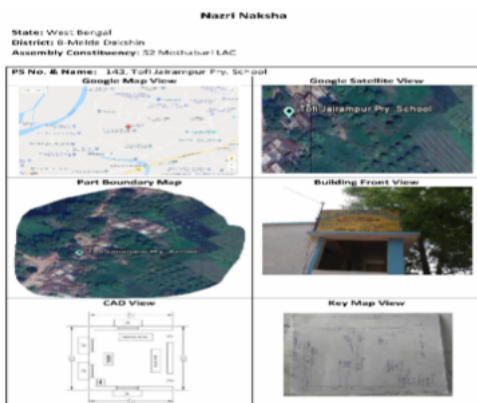

Nazri Naksha