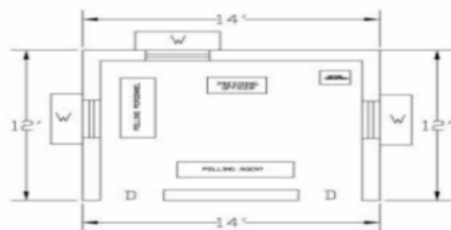

নির্বাচক নিবন্ধন আধিকারিকের স্বাক্ষর

Nazri Naksha

Google Map View

Polling Station Building Front View

Polling Station Front View

Cad View

Key MAP View

1 নাম : কানাই মন্ডল পিতার নাম: যদুরাম মন্ডল বাড়ির নং : n0054 বয়স : 35 লিঙ্গ : পুরুষ	IIJ0303669 ফটো উপলব্ধ	2 নাম : সনাতন মন্ডল পিতার নাম: সীতেশ মন্ডল বাড়ির নং : n0198 বয়স : 30 লিঙ্গ : মহিলা	IIJ1003607 ফটো উপলব্ধ	3 নাম : টুনি মন্ডল স্বামীর নাম: সনাতন মন্ডল বাড়ির নং : এন0198 বয়স : 23 লিঙ্গ : মহিলা	IIJ1297274 ফটো উপলব্ধ
4 নাম : পায়েল সাহা (মন্ডল) স্বামীর নাম: বিশুজিৎ মন্ডল বাড়ির নং : n0171 বয়স : 32 লিঙ্গ : মহিলা	IIJ0525584 ফটো উপলব্ধ	5 নাম : মুন্নি কুমারী স্বামীর নাম: চিরঞ্জিত মন্ডল বাড়ির নং : এন000 বয়স : 26 লিঙ্গ : মহিলা	IIJ1297118 ফটো উপলব্ধ	6 নাম : দীপিকা ঘোষ স্বামীর নাম: সুজিত ঘোষ বাড়ির নং : n0050 বয়স : 52 লিঙ্গ : মহিলা	IIJ0405910 ফটো উপলব্ধ
7 নাম : রিয়া ঘোষ পিতার নাম: সুজিত ঘোষ বাড়ির নং : 000 বয়স : 21 লিঙ্গ : মহিলা	IIJ1419597 ফটো উপলব্ধ	8 নাম : দুই ঘোষ পিতার নাম: সুকুমার ঘোষ বাড়ির নং : N0202 বয়স : 24 লিঙ্গ : পুরুষ	IIJ1175017 ফটো উপলব্ধ	9 নাম : লক্ষ্মণ ঘোষ পিতার নাম: সুকুমার ঘোষ বাড়ির নং : 000 বয়স : 27 লিঙ্গ : পুরুষ	IIJ1100445 ফটো উপলব্ধ
10 নাম : দিলীপ ঘোষ পিতার নাম: সুদন ঘোষ বাড়ির নং : n0051 বয়স : 35 লিঙ্গ : পুরুষ	IIJ0827634 ফটো উপলব্ধ	11 নাম : ভারতী ঘোষ স্বামীর নাম: মদন ঘোষ বাড়ির নং : n0051 বয়স : 71 লিঙ্গ : মহিলা	FXV0484121 ফটো উপলব্ধ	12 নাম : তাপস ঘোষ পিতার নাম: সুকুমার ঘোষ বাড়ির নং : 052 বয়স : 28 লিঙ্গ : পুরুষ	IIJ0912048 ফটো উপলব্ধ
13 নাম : ডলি ঘোষ স্বামীর নাম: স্বপন ঘোষ বাড়ির নং : n0052 বয়স : 29 লিঙ্গ : মহিলা	IIJ0827584 ফটো উপলব্ধ	14 নাম : মালতী ঘোষ স্বামীর নাম: রমেন ঘোষ বাড়ির নং : n0050 বয়স : 70 লিঙ্গ : মহিলা	FXV0484154 ফটো উপলব্ধ	15 নাম : সুজিত ঘোষ পিতার নাম: রমেন ঘোষ বাড়ির নং : n0050 বয়স : 51 লিঙ্গ : পুরুষ	FXV0484147 ফটো উপলব্ধ
16 নাম : অজিত ঘোষ পিতার নাম: রমেন ঘোষ বাড়ির নং : n0050 বয়স : 44 লিঙ্গ : পুরুষ	FXV3154713 ফটো উপলব্ধ	17 নাম : সান্তনা ঘোষ স্বামীর নাম: অজিত ঘোষ বাড়ির নং : n0050 বয়স : 38 লিঙ্গ : মহিলা	IIJ0405944 ফটো উপলব্ধ	18 নাম : অসিত ঘোষ পিতার নাম: রমেন ঘোষ বাড়ির নং : n0050 বয়স : 43 লিঙ্গ : পুরুষ	FXV2860518 ফটো উপলব্ধ
19 নাম : প্রার্থনা ঘোষ স্বামীর নাম: অসিত ঘোষ বাড়ির নং : n0050 বয়স : 33 লিঙ্গ : মহিলা	IIJ0405951 ফটো উপলব্ধ	20 নাম : অমিত ঘোষ পিতার নাম: অজিত ঘোষ বাড়ির নং : এন00 বয়স : 20 লিঙ্গ : পুরুষ	IIJ1500370 ফটো উপলব্ধ	21 নাম : অম্বীকা ঘোষ স্বামীর নাম: সুদন ঘোষ বাড়ির নং : n0051 বয়স : 61 লিঙ্গ : মহিলা	FXV0484113 ফটো উপলব্ধ
22 নাম : মঙ্গল ঘোষ পিতার নাম: মদন ঘোষ বাড়ির নং : n0051 বয়স : 49 লিঙ্গ : পুরুষ	FXV2858389 ফটো উপলব্ধ	23 নাম : শ্যামল ঘোষ পিতার নাম: মদন ঘোষ বাড়ির নং : n0051 বয়স : 42 লিঙ্গ : পুরুষ	FXV2858397 ফটো উপলব্ধ	24 নাম : সান্তনা ঘোষ স্বামীর নাম: শ্যামল ঘোষ বাড়ির নং : n0051 বয়স : 39 লিঙ্গ : মহিলা	FXV2994168 ফটো উপলব্ধ
25 নাম : পঞ্চমী মন্ডল স্বামীর নাম: সুধাংসু মন্ডল বাড়ির নং : n0051 বয়স : 35 লিঙ্গ : মহিলা	IIJ0655068 ফটো উপলব্ধ	26 নাম : বিফল ঘোষ পিতার নাম: নগেন্দ্র ঘোষ বাড়ির নং : n0052 বয়স : 38 লিঙ্গ : পুরুষ	IIJ0017392 ফটো উপলব্ধ	27 নাম : লক্ষী ঘোষ স্বামীর নাম: বিফল ঘোষ বাড়ির নং : n0052 বয়স : 35 লিঙ্গ : মহিলা	IIJ0405977 ফটো উপলব্ধ
28 নাম : মোন ঘোষ স্বামীর নাম: খগেন ঘোষ বাড়ির নং : n0052 বয়স : 63 লিঙ্গ : মহিলা	FXV0484097 ফটো উপলব্ধ	29 নাম : সুকুমার ঘোষ পিতার নাম: খগেন ঘোষ বাড়ির নং : n0052 বয়স : 49 লিঙ্গ : পুরুষ	FXV0484105 ফটো উপলব্ধ	30 নাম : বুলুবালা ঘোষ স্বামীর নাম: সুকুমার ঘোষ বাড়ির নং : n0052 বয়স : 50 লিঙ্গ : মহিলা	FXV1302041 ফটো উপলব্ধ