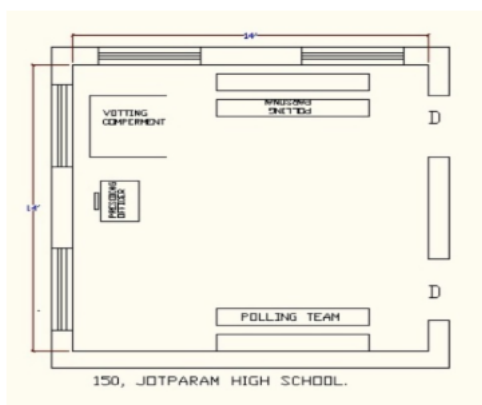

নির্বাচক নিবন্ধন আধিকারিকের স্বাক্ষর

Nazri Naksha

Google Map View

Polling Station Building Front View

Polling Station Front View

Cad View

Key MAP View

1 নাম : সামিরুল ইসলাম পিতার নাম: সেকান্দর সেখ বাড়ির নং : n0140 বয়স : 37 লিঙ্গ : পুরুষ ফটো উপলব্ধ	IIJ0461582	2 নাম : মাজির সেখ পিতার নাম: আফসার সেখ বাড়ির নং : n0116 বয়স : 76 লিঙ্গ : পুরুষ ফটো উপলব্ধ	DLN0236398	3 নাম : আয়েস সেখ পিতার নাম: মাজির সেখ বাড়ির নং : n0116 বয়স : 52 লিঙ্গ : পুরুষ ফটো উপলব্ধ	DLN1526755
4 নাম : রাইবা সেখ স্বামীর নাম: আয়েস সেখ বাড়ির নং : n0116 বয়স : 46 লিঙ্গ : মহিলা ফটো উপলব্ধ	DLN1527217	5 নাম : মোহাঃ জারুল সেখ পিতার নাম: তাফাজুল সেখ বাড়ির নং : n0136 বয়স : 46 লিঙ্গ : পুরুষ ফটো উপলব্ধ	DLN2089738	6 নাম : মাঝিয়া বিবি স্বামীর নাম: মোহাঃ জারুল সেখ বাড়ির নং : n0136 বয়স : 33 লিঙ্গ : মহিলা ফটো উপলব্ধ	IIJ0541359
7 নাম : সোনা বেগম স্বামীর নাম: সাখিরুদ্দিন সেখ বাড়ির নং : n0109 বয়স : 66 লিঙ্গ : মহিলা ফটো উপলব্ধ	DLN0238527	8 নাম : মুকাদ্দার সেখ পিতার নাম: তাদ সেখ বাড়ির নং : n0130 বয়স : 66 লিঙ্গ : পুরুষ ফটো উপলব্ধ	IIJ0628792	9 নাম : আয়েসা বিবি স্বামীর নাম: জয়রেশ সেখ বাড়ির নং : n0075 বয়স : 46 লিঙ্গ : মহিলা ফটো উপলব্ধ	DLN1527076
10 নাম : আকবর সেখ পিতার নাম: সাবেদ বাড়ির নং : n0077 বয়স : 71 লিঙ্গ : পুরুষ ফটো উপলব্ধ	DLN0238311	11 নাম : আসফেকা বিবি স্বামীর নাম: আকবর সেখ বাড়ির নং : n0077 বয়স : 45 লিঙ্গ : মহিলা ফটো উপলব্ধ	IIJ0461376	12 নাম : আয়েস সেখ পিতার নাম: কেদার সেখ বাড়ির নং : n0134 বয়স : 66 লিঙ্গ : পুরুষ ফটো উপলব্ধ	WB/07/048/135396
13 নাম : মোস্তাক সেখ পিতার নাম: রাফিজ সেখ বাড়ির নং : n0010 বয়স : 44 লিঙ্গ : পুরুষ ফটো উপলব্ধ	DLN2089951	14 নাম : মোহেরান বেওয়া স্বামীর নাম: তাজমল সেখ বাড়ির নং : n0016 বয়স : 76 লিঙ্গ : মহিলা ফটো উপলব্ধ	DLN0239822	15 নাম : মোহা. জামিউল সেখ পিতার নাম: মোহা. সািকিউল সেখ বাড়ির নং : n0016 বয়স : 29 লিঙ্গ : পুরুষ ফটো উপলব্ধ	IIJ0803213
16 নাম : সেখ বানু পিতার নাম: গাম্মি সেখ বাড়ির নং : n0022 বয়স : 71 লিঙ্গ : পুরুষ ফটো উপলব্ধ	WB/07/048/132510	17 নাম : টুকিয়া বিবি স্বামীর নাম: বানু সেখ বাড়ির নং : n0022 বয়স : 66 লিঙ্গ : মহিলা ফটো উপলব্ধ	DLN0237008	18 নাম : রিংকি খাতুন পিতার নাম: বানু সেখ বাড়ির নং : n0022 বয়স : 36 লিঙ্গ : মহিলা ফটো উপলব্ধ	IIJ0146530
19 নাম : মোঃ রাজু বেগম পিতার নাম: মোঃ বানু সেখ বাড়ির নং : n0022 বয়স : 66 লিঙ্গ : পুরুষ ফটো উপলব্ধ	IIJ0462093	20 নাম : মোহাঃ রফিক সেখ পিতার নাম: মোহাঃ বানু সেখ বাড়ির নং : n0022 বয়স : 66 লিঙ্গ : পুরুষ ফটো উপলব্ধ	IIJ0721563	21 নাম : সেখ রুফান পিতার নাম: হেলা সেখ বাড়ির নং : n0028 বয়স : 77 লিঙ্গ : পুরুষ ফটো উপলব্ধ	DLN0238618
22 নাম : আকতারা বিবি স্বামীর নাম: মোহাঃ রুমেলে সেখ বাড়ির নং : n0028 বয়স : 36 লিঙ্গ : মহিলা ফটো উপলব্ধ	IIJ0146951	23 নাম : রুমেলে পিতার নাম: রুফান বাড়ির নং : n0028 বয়স : 33 লিঙ্গ : পুরুষ ফটো উপলব্ধ	IIJ0375360	24 নাম : নাওদান বিবি স্বামীর নাম: মাজির বাড়ির নং : n0029 বয়স : 81 লিঙ্গ : মহিলা ফটো উপলব্ধ	DLN0239913
25 নাম : হামেদা বিবি স্বামীর নাম: জাহাঙ্গীর সেখ বাড়ির নং : n0029 বয়স : 66 লিঙ্গ : মহিলা ফটো উপলব্ধ	DLN2843365	26 নাম : মিন্টু সেখ পিতার নাম: মাজির বাড়ির নং : n0029 বয়স : 56 লিঙ্গ : পুরুষ ফটো উপলব্ধ	DLN1534338	27 নাম : সামিমা বিবি স্বামীর নাম: মিন্টু সেখ বাড়ির নং : n0029 বয়স : 41 লিঙ্গ : মহিলা ফটো উপলব্ধ	IIJ0146886
28 নাম : সেখ মাহাবুল পিতার নাম: হাসিম সেখ বাড়ির নং : n0037 বয়স : 71 লিঙ্গ : পুরুষ ফটো উপলব্ধ	DLN0238550	29 নাম : জামাতুল বিবি স্বামীর নাম: মাহাবুল সেখ বাড়ির নং : n0037 বয়স : 66 লিঙ্গ : মহিলা ফটো উপলব্ধ	DLN0238568	30 নাম : মোহাঃ আলীউদ্দিন সেখ পিতার নাম: মাহাবুল সেখ বাড়ির নং : n0037 বয়স : 33 লিঙ্গ : পুরুষ ফটো উপলব্ধ	IIJ0628842