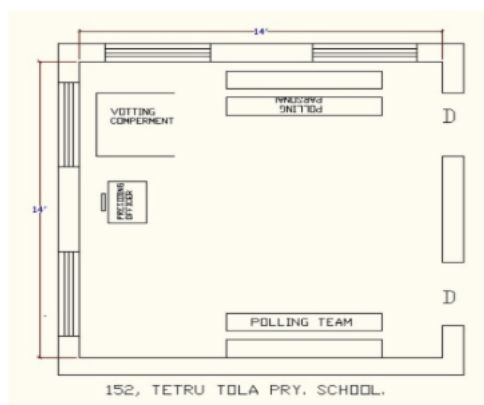

নির্বাচক নিবন্ধন আধিকারিকের স্বাক্ষর

Nazri Naksha

Google Map View

Polling Station Building Front View

Polling Station Front View

Cad View

Key MAP View

1 নাম : সেজাউল সেখ পিতার নাম : নাজির সেখ বাড়ির নং : n0097 বয়স : 50 লিঙ্গ : পুরুষ	IIJ0143412 ফটো উপলব্ধ	2 নাম : নায়েম খাতুন পিতার নাম : সেজাউল সেখ বাড়ির নং : n0097 বয়স : 43 লিঙ্গ : মহিলা	IIJ1497809 ফটো উপলব্ধ	3 নাম : বেগম বিবি স্বামীর নাম : সেজাউল সেখ বাড়ির নং : n0098 বয়স : 42 লিঙ্গ : মহিলা	IIJ0143438 ফটো উপলব্ধ
4 নাম : মোহাঃ টনিক পিতার নাম : সায়েদ বাড়ির নং : n0007 বয়স : 43 লিঙ্গ : পুরুষ	DLN1533488 ফটো উপলব্ধ	5 নাম : নাসিমা বিবি স্বামীর নাম : মোহাঃ টনিক বাড়ির নং : n0007 বয়স : 43 লিঙ্গ : মহিলা	IIJ0629642 ফটো উপলব্ধ	6 নাম : সাইনুর খাতুন পিতার নাম : সাজ্জার সেখ বাড়ির নং : n0007 বয়স : 40 লিঙ্গ : মহিলা	DLN2995751 ফটো উপলব্ধ
7 নাম : চেনবানু বিবি স্বামীর নাম : সাজ্জার সেখ বাড়ির নং : n0007 বয়স : 43 লিঙ্গ : মহিলা	DLN2995736 ফটো উপলব্ধ	8 নাম : আক্তার হোসেন পিতার নাম : সাজ্জার সেখ বাড়ির নং : n0007 বয়স : 35 লিঙ্গ : পুরুষ	IIJ0232504 ফটো উপলব্ধ	9 নাম : সেখ কেহিনুর স্বামীর নাম : সেখ মাজিবুর বাড়ির নং : n0010 বয়স : 57 লিঙ্গ : মহিলা	DLN0220582 ফটো উপলব্ধ
10 নাম : বিক্রম মন্ডল পিতার নাম : নয়ন মন্ডল বাড়ির নং : 0015 বয়স : 26 লিঙ্গ : পুরুষ	IIJ1022979 ফটো উপলব্ধ	11 নাম : টমি খাতুন স্বামীর নাম : নূর আলম বাড়ির নং : n0292 বয়স : 26 লিঙ্গ : মহিলা	IIJ1022995 ফটো উপলব্ধ	12 নাম : বাবুল আনসারী পিতার নাম : মেরসাদ আলি বাড়ির নং : 0014 বয়স : 26 লিঙ্গ : পুরুষ	IIJ1023019 ফটো উপলব্ধ
13 নাম : হাবিবুর রহমান পিতার নাম : নেরসাদ সেখ বাড়ির নং : 174 বয়স : 26 লিঙ্গ : পুরুষ	IIJ1023027 ফটো উপলব্ধ	14 নাম : সাহানা জে খাতুন স্বামীর নাম : মোহাঃ মহবুল সেখ বাড়ির নং : 176 বয়স : 27 লিঙ্গ : মহিলা	IIJ1023050 ফটো উপলব্ধ	15 নাম : মোমেনা সেখ স্বামীর নাম : সায়েদ সেখ বাড়ির নং : n0007 বয়স : 72 লিঙ্গ : মহিলা	DLN0220459 ফটো উপলব্ধ
16 নাম : গুল চেহের বিবি স্বামীর নাম : নেরসাদ আলী বাড়ির নং : এইচ.নং.0001 বয়স : 52 লিঙ্গ : মহিলা	DLN0220343 ফটো উপলব্ধ	17 নাম : সালেহা বিবি স্বামীর নাম : লুৎফর সেখ বাড়ির নং : n0002 বয়স : 66 লিঙ্গ : মহিলা	DLN0220418 ফটো উপলব্ধ	18 নাম : সালাম সেখ পিতার নাম : লুৎফর সেখ বাড়ির নং : n0002 বয়স : 29 লিঙ্গ : পুরুষ	IIJ0803718 ফটো উপলব্ধ
19 নাম : এজাবুল সেখ পিতার নাম : লুৎফর সেখ বাড়ির নং : n0002 বয়স : 48 লিঙ্গ : পুরুষ	DLN1533900 ফটো উপলব্ধ	20 নাম : আন্তরুল সেখ পিতার নাম : আজিদ সেখ বাড়ির নং : n0002 বয়স : 43 লিঙ্গ : পুরুষ	DLN2085280 ফটো উপলব্ধ	21 নাম : এসফা বিবি স্বামীর নাম : আনিকুল সেখ বাড়ির নং : n0002 বয়স : 32 লিঙ্গ : মহিলা	IIJ0629717 ফটো উপলব্ধ
22 নাম : আজমিরা বিবি স্বামীর নাম : আন্তরুল সেখ বাড়ির নং : n0002 বয়স : 43 লিঙ্গ : মহিলা	DLN2841484 ফটো উপলব্ধ	23 নাম : নাসিমা খাতুন পিতার নাম : ফজর সেখ বাড়ির নং : n0004 বয়স : 31 লিঙ্গ : মহিলা	IIJ0722702 ফটো উপলব্ধ	24 নাম : রুবিনা খাতুন পিতার নাম : ফজর সেখ বাড়ির নং : n0004 বয়স : 30 লিঙ্গ : মহিলা	IIJ0803767 ফটো উপলব্ধ
25 নাম : মানুয়ারা বিবি স্বামীর নাম : আজিদ সেখ বাড়ির নং : n0005 বয়স : 57 লিঙ্গ : মহিলা	DLN0220335 ফটো উপলব্ধ	26 নাম : বাবুল সেখ পিতার নাম : আজিদ সেখ বাড়ির নং : n0005 বয়স : 32 লিঙ্গ : পুরুষ	IIJ0629733 ফটো উপলব্ধ	27 নাম : সাবিনা বিবি স্বামীর নাম : বাবুল সেখ বাড়ির নং : n0005 বয়স : 32 লিঙ্গ : মহিলা	IIJ0629758 ফটো উপলব্ধ
28 নাম : পুতুল সরকার(মন্ডল) স্বামীর নাম : মন্টু চন্দ্র মন্ডল বাড়ির নং : 024 বয়স : 30 লিঙ্গ : মহিলা	IIJ0965723 ফটো উপলব্ধ	29 নাম : মোহাঃ হাসনাইন সেখ পিতার নাম : মোহাঃ জাহির সেখ বাড়ির নং : 167 বয়স : 26 লিঙ্গ : পুরুষ	IIJ1022896 ফটো উপলব্ধ	30 নাম : সাফিনা খাতুন স্বামীর নাম : ইসব সেখ বাড়ির নং : 003 বয়স : 27 লিঙ্গ : মহিলা	IIJ1060995 ফটো উপলব্ধ