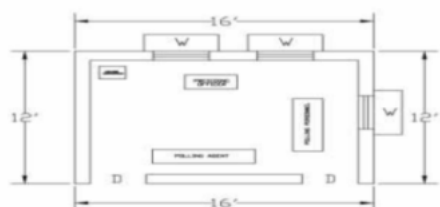

নির্বাচক নিবন্ধন আধিকারিকের স্বাক্ষর

Nazri Naksha

Google Map View

Polling Station Building Front View

Polling Station Front View

Cad View

Key MAP View

বিধানসভা নির্বাচনক্ষেত্রের নং, নাম : 52-মোথাবাড়ী
ভাগ নং, নাম : 1-তুলশী রামটোলা,