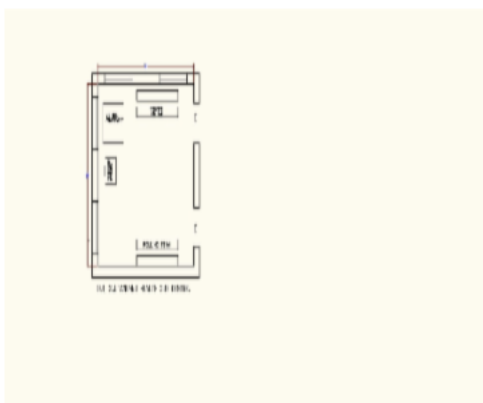

নির্বাচক নিবন্ধন আধিকারিকের স্বাক্ষর

Nazri Naksha

Google Map View

Polling Station Building Front View

Polling Station Front View

Cad View

Key MAP View

বিধানসভা নির্বাচনক্ষেত্রের নং, নাম : 52-মোথাবাড়ি
ভাগ নং, নাম : 1-বৈরগাছি পূর্ব