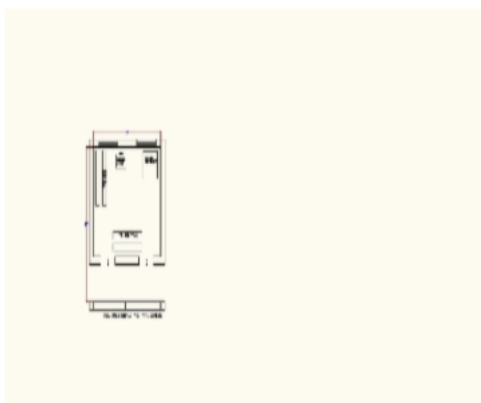

নির্বাচক নিবন্ধন আধিকারিকের স্বাক্ষর

Nazri Naksha

Google Map View

Polling Station Building Front View

Polling Station Front View

Cad View

Key MAP View

1 নাম : মোহাঃ দুলাল সেখ পিতার নাম : মোহাঃ গোলাম রসুল বাড়ির নং : n0170 বয়স : 32 লিঙ্গ : পুরুষ	IIJ0635615 ফটো উপলব্ধ	2 নাম : সেখ এক্রামুল পিতার নাম : সেখ বিলাত বাড়ির নং : n0171 বয়স : 51 লিঙ্গ : পুরুষ	DLN0254011 ফটো উপলব্ধ	3 নাম : সামরু সেখ পিতার নাম : আসিরুদ্দিন সেখ বাড়ির নং : n0172 বয়স : 54 লিঙ্গ : পুরুষ	IIJ0635300 ফটো উপলব্ধ
4 নাম : সাফিকুল পিতার নাম : পাল্টু সেখ বাড়ির নং : n0172 বয়স : 51 লিঙ্গ : পুরুষ	DLN2477214 ফটো উপলব্ধ	5 নাম : আরেফা খানম স্বামীর নাম : সাফিকুল বাড়ির নং : n0172 বয়স : 40 লিঙ্গ : মহিলা	IIJ0167015 ফটো উপলব্ধ	6 নাম : রেনু বিবি স্বামীর নাম : সামরু সেখ বাড়ির নং : n0172 বয়স : 49 লিঙ্গ : মহিলা	DLN0255307 ফটো উপলব্ধ
7 নাম : নূর সাহানা খাতুন পিতার নাম : ইজরত বেলাল বাড়ির নং : n0172 বয়স : 40 লিঙ্গ : মহিলা	IIJ0729384 ফটো উপলব্ধ	8 নাম : সেখ মানসুর পিতার নাম : সামশুদ্দিন বাড়ির নং : n0174 বয়স : 61 লিঙ্গ : পুরুষ	IIJ1583228 ফটো উপলব্ধ	9 নাম : জরিলা বিবি স্বামীর নাম : সেখ মানসুর বাড়ির নং : n0174 বয়স : 66 লিঙ্গ : মহিলা	DLN1322379 ফটো উপলব্ধ
10 নাম : সেখ নূরফুল পিতার নাম : সেখ সামসুদ্দিন বাড়ির নং : n0174 বয়স : 56 লিঙ্গ : পুরুষ	WB/07/048/153286 ফটো উপলব্ধ	11 নাম : মোহাঃ জাকির হোসেন পিতার নাম : সিকান্দার আলি বাড়ির নং : n0137 বয়স : 30 লিঙ্গ : পুরুষ	IIJ0729244 ফটো উপলব্ধ	12 নাম : আব্দুল কারিম পিতার নাম : আলি আজাহার বাড়ির নং : n0137 বয়স : 42 লিঙ্গ : পুরুষ	IIJ0165647 ফটো উপলব্ধ
13 নাম : হিরা বিবি স্বামীর নাম : আব্দুল কারিম বাড়ির নং : n0137 বয়স : 40 লিঙ্গ : মহিলা	DLN2744480 ফটো উপলব্ধ	14 নাম : রাজিবুল পিতার নাম : যোত বাড়ির নং : n0140 বয়স : 57 লিঙ্গ : পুরুষ	WB/07/048/141768 ফটো উপলব্ধ	15 নাম : রুবিনা স্বামীর নাম : রাজিবুল বাড়ির নং : n0140 বয়স : 54 লিঙ্গ : মহিলা	DLN0252338 ফটো উপলব্ধ
16 নাম : সাজরু পিতার নাম : যোত বাড়ির নং : n0140 বয়স : 53 লিঙ্গ : পুরুষ	WB/07/048/141456 ফটো উপলব্ধ	17 নাম : সেখ দুঃখু পিতার নাম : জাসির বাড়ির নং : n0118 বয়স : 63 লিঙ্গ : পুরুষ	DLN0254706 ফটো উপলব্ধ	18 নাম : মোসাঃসামনুর খাতুন স্বামীর নাম : মোঃসালিম সেখ বাড়ির নং : n0118 বয়স : 37 লিঙ্গ : মহিলা	IIJ0382879 ফটো উপলব্ধ
19 নাম : মোহাঃ গোলাম মোস্তফা পিতার নাম : দুঃখু সেখ বাড়ির নং : n0118 বয়স : 31 লিঙ্গ : পুরুষ	IIJ0729236 ফটো উপলব্ধ	20 নাম : সেখ সেতাব পিতার নাম : জাসির বাড়ির নং : n0119 বয়স : 71 লিঙ্গ : পুরুষ	DLN0254680 ফটো উপলব্ধ	21 নাম : আনসারা স্বামীর নাম : সেতাব বাড়ির নং : n0119 বয়স : 67 লিঙ্গ : মহিলা	DLN0254698 ফটো উপলব্ধ
22 নাম : উলসান স্বামীর নাম : ইদ্রিশ বাড়ির নং : n0121 বয়স : 91 লিঙ্গ : মহিলা	DLN0253864 ফটো উপলব্ধ	23 নাম : সানজিবা খাতুন পিতার নাম : সাফিউর রহমান বাড়ির নং : n0121 বয়স : 42 লিঙ্গ : মহিলা	DLN2744522 ফটো উপলব্ধ	24 নাম : এলিজা পারভিন স্বামীর নাম : সায়েদ গোলাম রাব্বানী বাড়ির নং : n0121 বয়স : 30 লিঙ্গ : মহিলা	IIJ0729467 ফটো উপলব্ধ
25 নাম : আনজেল্লা বিবি স্বামীর নাম : জামালুদ্দিন সেখ বাড়ির নং : n0122 বয়স : 51 লিঙ্গ : মহিলা	DLN0253575 ফটো উপলব্ধ	26 নাম : সেখ আলাউদ্দিন পিতার নাম : গুলাব বাড়ির নং : n0122 বয়স : 55 লিঙ্গ : পুরুষ	DLN0253567 ফটো উপলব্ধ	27 নাম : জাকেরা স্বামীর নাম : আলাউদ্দিন বাড়ির নং : n0122 বয়স : 51 লিঙ্গ : মহিলা	DLN0253583 ফটো উপলব্ধ
28 নাম : কয়েশ পিতার নাম : মিয়া বাড়ির নং : n0145 বয়স : 60 লিঙ্গ : পুরুষ	DLN0252510 ফটো উপলব্ধ	29 নাম : জোনেফা স্বামীর নাম : আজাবুল বাড়ির নং : n0145 বয়স : 61 লিঙ্গ : মহিলা	DLN0252536 ফটো উপলব্ধ	30 নাম : সেখ আমিনুল পিতার নাম : আজাবুল বাড়ির নং : n0145 বয়স : 44 লিঙ্গ : পুরুষ	DLN2476216 ফটো উপলব্ধ