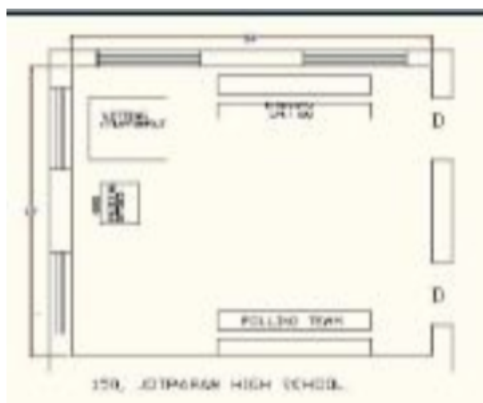

নির্বাচক নিবন্ধন আধিকারিকের স্বাক্ষর

Nazri Naksha

Google Map View

Polling Station Building Front View

Polling Station Front View

Cad View

Key MAP View

1 নাম : সেফালী স্বামীর নাম: নুর ইসলাম বাড়ির নং : n0001 বয়স : 53 লিঙ্গ : মহিলা	DLN0273268 ফটো উপলব্ধ	2 নাম : সেখ বারকাত পিতার নাম: সেকমুদ্দিন বাড়ির নং : n0003 বয়স : 61 লিঙ্গ : পুরুষ	DLN0273300 ফটো উপলব্ধ	3 নাম : সরেলা বিবি স্বামীর নাম: বারকাত বাড়ির নং : n0003 বয়স : 56 লিঙ্গ : মহিলা	DLN0273318 ফটো উপলব্ধ
4 নাম : মোঃ এস্তারুল সেখ পিতার নাম: বারকাত সেখ বাড়ির নং : n0003 বয়স : 36 লিঙ্গ : পুরুষ	IJJ0468892 ফটো উপলব্ধ	5 নাম : মোঃ কাশিম সেখ পিতার নাম: মোঃ বারকাত সেখ বাড়ির নং : n0003 বয়স : 32 লিঙ্গ : পুরুষ	IJJ0637744 ফটো উপলব্ধ	6 নাম : রাবিউল সেখ পিতার নাম: আহাম্মাদ বাড়ির নং : n0004 বয়স : 49 লিঙ্গ : পুরুষ	DLN1321355 ফটো উপলব্ধ
7 নাম : আঞ্জুমা বিবি স্বামীর নাম: রাবিউল বাড়ির নং : n0004 বয়স : 41 লিঙ্গ : মহিলা	DLN2482768 ফটো উপলব্ধ	8 নাম : সিলু সেখ মায়ের নাম: সালেহুর বিবি বাড়ির নং : n0005 বয়স : 40 লিঙ্গ : পুরুষ	DLN2745099 ফটো উপলব্ধ	9 নাম : তারাকুন্না বিবি স্বামীর নাম: সিলু সেখ বাড়ির নং : n0005 বয়স : 33 লিঙ্গ : মহিলা	IJJ0470237 ফটো উপলব্ধ
10 নাম : সারাহেল সেখ পিতার নাম: হাসেন সেখ বাড়ির নং : n0005 বয়স : 38 লিঙ্গ : পুরুষ	DLN2745081 ফটো উপলব্ধ	11 নাম : চামেলী বিবি স্বামীর নাম: সারাহেল সেখ বাড়ির নং : n0005 বয়স : 36 লিঙ্গ : মহিলা	IJJ0468900 ফটো উপলব্ধ	12 নাম : সুলতান সেখ পিতার নাম: হাসেন আলি বাড়ির নং : n0005 বয়স : 32 লিঙ্গ : পুরুষ	IJJ0637686 ফটো উপলব্ধ
13 নাম : একরাম সেখ পিতার নাম: সাইফুদ্দিন সেখ বাড়ির নং : n0024 বয়স : 53 লিঙ্গ : পুরুষ	DLN2847259 ফটো উপলব্ধ	14 নাম : ফাতেমা বিবি স্বামীর নাম: একরাম সেখ বাড়ির নং : n0024 বয়স : 49 লিঙ্গ : মহিলা	DLN2842792 ফটো উপলব্ধ	15 নাম : করিম সেখ পিতার নাম: সাইফুদ্দিন সেখ বাড়ির নং : n0024 বয়স : 50 লিঙ্গ : পুরুষ	DLN2847267 ফটো উপলব্ধ
16 নাম : সালেহুর সেখ স্বামীর নাম: সাজাহান সেখ বাড়ির নং : n0024 বয়স : 33 লিঙ্গ : মহিলা	IJJ0731760 ফটো উপলব্ধ	17 নাম : সারিফা বিবি স্বামীর নাম: সোালিম সেখ বাড়ির নং : n0024 বয়স : 37 লিঙ্গ : মহিলা	IJJ0468975 ফটো উপলব্ধ	18 নাম : বাবুল সেখ পিতার নাম: দানেশ সেখ বাড়ির নং : n0025 বয়স : 56 লিঙ্গ : পুরুষ	WB/07/048/153295 ফটো উপলব্ধ
19 নাম : সেমি খাতুন (বিবি) পিতার নাম: দানেশ সেখ বাড়ির নং : n0025 বয়স : 38 লিঙ্গ : মহিলা	IJJ0174029 ফটো উপলব্ধ	20 নাম : মোহাঃ আলিউল সেখ পিতার নাম: মোহাঃ বাবুল সেখ বাড়ির নং : n0025 বয়স : 32 লিঙ্গ : পুরুষ	IJJ0731646 ফটো উপলব্ধ	21 নাম : রেবা বিবি স্বামীর নাম: আয়েশ সেখ বাড়ির নং : n0026 বয়স : 59 লিঙ্গ : মহিলা	DLN0272260 ফটো উপলব্ধ
22 নাম : বাহারাম সেখ পিতার নাম: নোসাদ সেখ বাড়ির নং : n0027 বয়স : 56 লিঙ্গ : পুরুষ	DLN2483139 ফটো উপলব্ধ	23 নাম : মাহিনুর বেওয়া স্বামীর নাম: আলিমুদ্দিন সেখ বাড়ির নং : n0028 বয়স : 61 লিঙ্গ : মহিলা	DLN1322411 ফটো উপলব্ধ	24 নাম : হাদিশা সেখ পিতার নাম: কেতাবুদ্দিন সেখ বাড়ির নং : n0029 বয়স : 30 লিঙ্গ : পুরুষ	IJJ0637769 ফটো উপলব্ধ
25 নাম : এসরাউল সেখ পিতার নাম: কেতাবুদ্দিন সেখ বাড়ির নং : n0029 বয়স : 30 লিঙ্গ : পুরুষ	IJJ0812040 ফটো উপলব্ধ	26 নাম : মোজাহফার হোসেন পিতার নাম: মহঃ কেতাবুদ্দিন বাড়ির নং : n0029 বয়স : 38 লিঙ্গ : পুরুষ	IJJ0470278 ফটো উপলব্ধ	27 নাম : নৌবাহার বিবি স্বামীর নাম: মোজাহফার হোসেন বাড়ির নং : n0029 বয়স : 33 লিঙ্গ : মহিলা	IJJ0731737 ফটো উপলব্ধ
28 নাম : মোঃ পাঞ্জাব সেখ পিতার নাম: মোঃ সৌকাত আলি বাড়ির নং : n0033 বয়স : 31 লিঙ্গ : পুরুষ	IJJ0637736 ফটো উপলব্ধ	29 নাম : সামিরুদ্দিন সেখ পিতার নাম: কামাতুল্লা সেখ বাড়ির নং : n0034 বয়স : 40 লিঙ্গ : পুরুষ	IJJ0470328 ফটো উপলব্ধ	30 নাম : মাজিউল সেখ পিতার নাম: কামাতুল্লাহ সেখ বাড়ির নং : n0034 বয়স : 37 লিঙ্গ : পুরুষ	IJJ0470252 ফটো উপলব্ধ