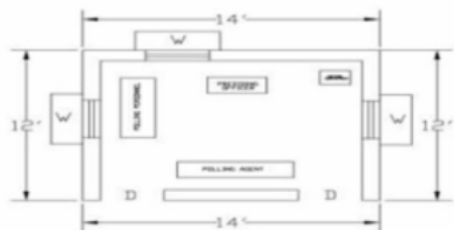

নির্বাচক নিবন্ধন আধিকারিকের স্বাক্ষর

Nazri Naksha

Google Map View

Polling Station Building Front View

Polling Station Front View

Cad View

Key MAP View

1 নাম : মালা মন্ডল স্বামীর নাম: প্রদীপ মন্ডল বাড়ির নং : এন0417 বয়স : 23 লিঙ্গ : মহিলা	IIJ1297811 ফটো উপলব্ধ	2 নাম : সৃজন ঘোষ পিতার নাম: দুলাল ঘোষ বাড়ির নং : এন00173 বয়স : 24 লিঙ্গ : পুরুষ	IIJ1297936 ফটো উপলব্ধ	3 নাম : ছোটন ঘোষ পিতার নাম: দুলাল ঘোষ বাড়ির নং : 173 বয়স : 29 লিঙ্গ : পুরুষ	IIJ0912972 ফটো উপলব্ধ
4 নাম : উৎপল ঘোষ পিতার নাম: ফুলচাঁদ ঘোষ বাড়ির নং : n0174 বয়স : 26 লিঙ্গ : পুরুষ	IIJ1004019 ফটো উপলব্ধ	5 নাম : সোন ঘোষ পিতার নাম: আনন্দ ঘোষ বাড়ির নং : 178 বয়স : 26 লিঙ্গ : পুরুষ	IIJ1004134 ফটো উপলব্ধ	6 নাম : হরিবল ঘোষ পিতার নাম: ধীরেন ঘোষ বাড়ির নং : n0162 বয়স : 64 লিঙ্গ : পুরুষ	FXV0518159 ফটো উপলব্ধ
7 নাম : মহাসিতা ঘোষ স্বামীর নাম: হরিবল ঘোষ বাড়ির নং : n0162 বয়স : 51 লিঙ্গ : মহিলা	FXV0518167 ফটো উপলব্ধ	8 নাম : অসিত ঘোষ পিতার নাম: হরিবল ঘোষ বাড়ির নং : n0162 বয়স : 39 লিঙ্গ : পুরুষ	IIJ0301960 ফটো উপলব্ধ	9 নাম : বেলি ঘোষ স্বামীর নাম: অসিত ঘোষ বাড়ির নং : n0162 বয়স : 33 লিঙ্গ : মহিলা	IIJ0568915 ফটো উপলব্ধ
10 নাম : ঝালাহী ঘোষ স্বামীর নাম: সচিন ঘোষ বাড়ির নং : n0172 বয়স : 67 লিঙ্গ : মহিলা	FXV2437887 ফটো উপলব্ধ	11 নাম : দুলাল ঘোষ পিতার নাম: সতীশ ঘোষ বাড়ির নং : n0173 বয়স : 59 লিঙ্গ : পুরুষ	FXV0518134 ফটো উপলব্ধ	12 নাম : জয়ন্তী ঘোষ স্বামীর নাম: দুলাল ঘোষ বাড়ির নং : n0173 বয়স : 55 লিঙ্গ : মহিলা	FXV0518142 ফটো উপলব্ধ
13 নাম : ফুলচাঁদ ঘোষ পিতার নাম: সতীশ ঘোষ বাড়ির নং : n0174 বয়স : 63 লিঙ্গ : পুরুষ	FXV0518175 ফটো উপলব্ধ	14 নাম : তরুল ঘোষ স্বামীর নাম: আশু ঘোষ বাড়ির নং : n0175 বয়স : 68 লিঙ্গ : মহিলা	FXV0518076 ফটো উপলব্ধ	15 নাম : দীলীপ ঘোষ পিতার নাম: আশু ঘোষ বাড়ির নং : n0175 বয়স : 46 লিঙ্গ : পুরুষ	FXV2869444 ফটো উপলব্ধ
16 নাম : বিসু ঘোষ পিতার নাম: আশু ঘোষ বাড়ির নং : n0175 বয়স : 44 লিঙ্গ : পুরুষ	FXV2869469 ফটো উপলব্ধ	17 নাম : শ্যামলী ঘোষ স্বামীর নাম: দীলীপ ঘোষ বাড়ির নং : n0175 বয়স : 42 লিঙ্গ : মহিলা	FXV2869451 ফটো উপলব্ধ	18 নাম : সীমা ঘোষ স্বামীর নাম: দীলীপ ঘোষ বাড়ির নং : n0175 বয়স : 42 লিঙ্গ : মহিলা	IIJ0656421 ফটো উপলব্ধ
19 নাম : কাশী ঘোষ পিতার নাম: টানু ঘোষ বাড়ির নং : n0176 বয়স : 46 লিঙ্গ : পুরুষ	FXV2869485 ফটো উপলব্ধ	20 নাম : বাসন্তী ঘোষ স্বামীর নাম: কাশী ঘোষ বাড়ির নং : n0176 বয়স : 39 লিঙ্গ : মহিলা	FXV2870871 ফটো উপলব্ধ	21 নাম : ক্ষুদিরাম ঘোষ পিতার নাম: শান্ত ঘোষ বাড়ির নং : n0177 বয়স : 63 লিঙ্গ : পুরুষ	FXV0518217 ফটো উপলব্ধ
22 নাম : শ্রীমতি ঘোষ স্বামীর নাম: ক্ষুদিরাম ঘোষ বাড়ির নং : n0177 বয়স : 41 লিঙ্গ : মহিলা	IIJ0302265 ফটো উপলব্ধ	23 নাম : অক্ষয় সরকার পিতার নাম: দীনেশ চন্দ্র সরকার বাড়ির নং : n0177 বয়স : 35 লিঙ্গ : পুরুষ	IIJ0301952 ফটো উপলব্ধ	24 নাম : শ্যামা মন্ডল সরকার স্বামীর নাম: অক্ষয় সরকার বাড়ির নং : n0177 বয়স : 29 লিঙ্গ : মহিলা	IIJ0754911 ফটো উপলব্ধ
25 নাম : মিনা ঘোষ স্বামীর নাম: দুর্ধ্বন ঘোষ বাড়ির নং : n0178 বয়স : 93 লিঙ্গ : মহিলা	FXV0518100 ফটো উপলব্ধ	26 নাম : আনন্দ ঘোষ পিতার নাম: দুর্ধ্বন ঘোষ বাড়ির নং : n0178 বয়স : 53 লিঙ্গ : পুরুষ	FXV0518118 ফটো উপলব্ধ	Q 27 নাম : ডোলী ঘোষ স্বামীর নাম: আনন্দ ঘোষ বাড়ির নং : বয়স : 47 লিঙ্গ : মহিলা	IIJ0204602 ফটো উপলব্ধ
28 নাম : ঝুমা ঘোষ স্বামীর নাম: ভরত ঘোষ বাড়ির নং : n0178 বয়স : 30 লিঙ্গ : মহিলা	IIJ0656280 ফটো উপলব্ধ	Q 29 নাম : তেতরু ঘোষ পিতার নাম: ধীরেন ঘোষ বাড়ির নং : বয়স : 45 লিঙ্গ : পুরুষ	FXV3158938 ফটো উপলব্ধ	30 নাম : জয়ন্তী ঘোষ স্বামীর নাম: তেতরু ঘোষ বাড়ির নং : n0240 বয়স : 42 লিঙ্গ : মহিলা	IIJ0204594 ফটো উপলব্ধ