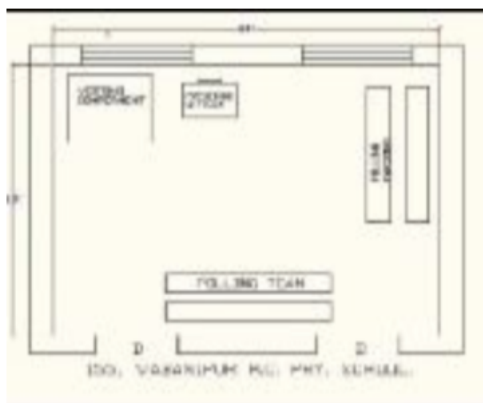

নির্বাচক নিবন্ধন আধিকারিকের স্বাক্ষর

Nazri Naksha

Google Map View

Polling Station Building Front View

Polling Station Front View

Cad View

Key MAP View

1 নাম : সেলিম সেখ পিতার নাম: নুরসেদ সেখ বাড়ির নং : নং00227 বয়স : 34 লিঙ্গ : পুরুষ	IIJ0879536 ফটো উপলব্ধ	2 নাম : শিবজল সরকার পিতার নাম: তপেশ সরকার বাড়ির নং : n0211 বয়স : 45 লিঙ্গ : পুরুষ	DLN2485704 ফটো উপলব্ধ	3 নাম : বিপ্লাব ঘোষ পিতার নাম: সুকুমার ঘোষ বাড়ির নং : এন0124 বয়স : 25 লিঙ্গ : পুরুষ	IIJ1378967 ফটো উপলব্ধ
4 নাম : মোহা মহাফুজ আলাম পিতার নাম: মোহা রাসিদুল হক বাড়ির নং : ব্যাঙ্কপাড়া বয়স : 22 লিঙ্গ : পুরুষ	IIJ1462076 ফটো উপলব্ধ	5 নাম : পরিক্রিত ঘোষ পিতার নাম: দিলীপ ঘোষ বাড়ির নং : ভবানীপুর বয়স : 26 লিঙ্গ : পুরুষ	IIJ1196690 ফটো উপলব্ধ	6 নাম : লুশি ঘোষ স্বামীর নাম: পঙ্কজ ঘোষ বাড়ির নং : কালিয়াচক বয়স : 33 লিঙ্গ : মহিলা	IIJ1093392 ফটো উপলব্ধ
7 নাম : সাবিরা বিবি স্বামীর নাম: সারিউল সেখ বাড়ির নং : n0185 বয়স : 33 লিঙ্গ : মহিলা	IIJ1014596 ফটো উপলব্ধ	8 নাম : পবন কুমার মন্ডল পিতার নাম: চিত্তরঞ্জন মন্ডল বাড়ির নং : n0066 বয়স : 25 লিঙ্গ : পুরুষ	IIJ1086586 ফটো উপলব্ধ	9 নাম : জয়দেব মন্ডল পিতার নাম: রাম মন্ডল বাড়ির নং : n0082 বয়স : 25 লিঙ্গ : পুরুষ	IIJ1086594 ফটো উপলব্ধ
10 নাম : বুলিট মন্ডল স্বামীর নাম: অসিত মন্ডল বাড়ির নং : n0062 বয়স : 26 লিঙ্গ : মহিলা	IIJ1086602 ফটো উপলব্ধ	11 নাম : বুবাই সরকার পিতার নাম: রতন সরকার বাড়ির নং : n0047 বয়স : 26 লিঙ্গ : পুরুষ	IIJ1086982 ফটো উপলব্ধ	12 নাম : বিউটি সিংহ স্বামীর নাম: সন্জিত সিংহ বাড়ির নং : n0109 বয়স : 34 লিঙ্গ : মহিলা	IIJ1086008 ফটো উপলব্ধ
13 নাম : বনেশ্বর মন্ডল পিতার নাম: অনিত মন্ডল বাড়ির নং : n0082 বয়স : 25 লিঙ্গ : পুরুষ	IIJ1086032 ফটো উপলব্ধ	14 নাম : সঞ্জীব ঘোষ পিতার নাম: গোপি ঘোষ বাড়ির নং : n0119 বয়স : 29 লিঙ্গ : পুরুষ	IIJ1086057 ফটো উপলব্ধ	15 নাম : মৌসুমি মন্ডল স্বামীর নাম: মিঠুন মন্ডল বাড়ির নং : n0068 বয়স : 26 লিঙ্গ : মহিলা	IIJ1086610 ফটো উপলব্ধ
16 নাম : ধনঞ্জয় মন্ডল পিতার নাম: সুকুমার মন্ডল বাড়ির নং : N0080 বয়স : 24 লিঙ্গ : পুরুষ	IIJ1196229 ফটো উপলব্ধ	17 নাম : পিংকি মন্ডল স্বামীর নাম: অসিম মন্ডল বাড়ির নং : n0196 বয়স : 27 লিঙ্গ : মহিলা	IIJ1196468 ফটো উপলব্ধ	18 নাম : চিরঞ্জিৎ ঘোষ পিতার নাম: বিকাশ ঘোষ বাড়ির নং : n0134 বয়স : 24 লিঙ্গ : মহিলা	IIJ1196021 ফটো উপলব্ধ
19 নাম : স্বরূপ ঘোষ পিতার নাম: বনিক ঘোষ বাড়ির নং : n0130 বয়স : 24 লিঙ্গ : পুরুষ	IIJ1196740 ফটো উপলব্ধ	20 নাম : পিয়ুষ ঘোষ পিতার নাম: গৌর ঘোষ বাড়ির নং : n0122 বয়স : 25 লিঙ্গ : পুরুষ	IIJ1196674 ফটো উপলব্ধ	21 নাম : দিনেশ মন্ডল পিতার নাম: দামু মন্ডল বাড়ির নং : n0091 বয়স : 63 লিঙ্গ : পুরুষ	IIJ1196633 ফটো উপলব্ধ
22 নাম : চন্দন ঘোষ পিতার নাম: অভিরাম ঘোষ বাড়ির নং : n0119 বয়স : 25 লিঙ্গ : পুরুষ	IIJ1196914 ফটো উপলব্ধ	23 নাম : চিরঞ্জিত ঘোষ পিতার নাম: শঙ্কর ঘোষ বাড়ির নং : n0137 বয়স : 24 লিঙ্গ : পুরুষ	IIJ1196823 ফটো উপলব্ধ	24 নাম : ইসমেতারা বিবি স্বামীর নাম: রসিদ সেখ বাড়ির নং : n0172 বয়স : 26 লিঙ্গ : মহিলা	IIJ1196518 ফটো উপলব্ধ
25 নাম : টিকু মন্ডল পিতার নাম: দীনেশ মন্ডল বাড়ির নং : n0091 বয়স : 25 লিঙ্গ : পুরুষ	IIJ1196435 ফটো উপলব্ধ	26 নাম : আশিশ ঘোষ পিতার নাম: বিজয় ঘোষ বাড়ির নং : n0167 বয়স : 25 লিঙ্গ : পুরুষ	IIJ1196377 ফটো উপলব্ধ	27 নাম : সঞ্চিতা ঘোষ পিতার নাম: প্রফুল্ল ঘোষ বাড়ির নং : n0148 বয়স : 24 লিঙ্গ : মহিলা	IIJ1196757 ফটো উপলব্ধ
28 নাম : বিলিক ঘোষ স্বামীর নাম: পঙ্কজ ঘোষ বাড়ির নং : n0133 বয়স : 26 লিঙ্গ : মহিলা	IIJ1196542 ফটো উপলব্ধ	29 নাম : প্রসেনজীত মন্ডল পিতার নাম: তপন মন্ডল বাড়ির নং : n0102 বয়স : 24 লিঙ্গ : পুরুষ	IIJ1196575 ফটো উপলব্ধ	30 নাম : ঝরনা চৌধুরী স্বামীর নাম: সিটু মন্ডল বাড়ির নং : n0192 বয়স : 25 লিঙ্গ : মহিলা	IIJ1196492 ফটো উপলব্ধ