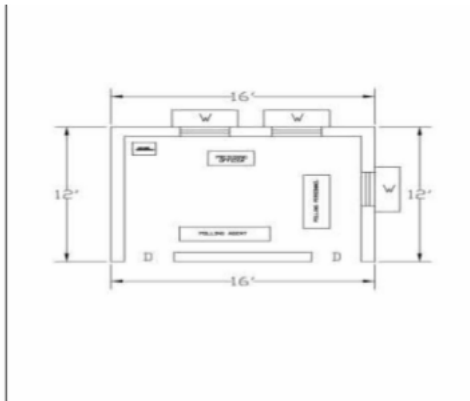

নির্বাচক নিবন্ধন আধিকারিকের স্বাক্ষর

Nazri Naksha

Google Map View

Polling Station Building Front View

Polling Station Front View

Cad View

Key MAP View

1 নাম : সায়েরা খাতুন স্বামীর নাম : আসরাফুল হক বাড়ির নং : n0585 বয়স : 41 লিঙ্গ : মহিলা	IJJ001321 ফটো উপলব্ধ	2 নাম : নাসেমা বিবি স্বামীর নাম : মহাঃ জাকির হোসেন বাড়ির নং : n0006 বয়স : 32 লিঙ্গ : মহিলা	IJJ0742445 ফটো উপলব্ধ	3 নাম : মহাঃ জাকির হোসেন পিতার নাম : সাদেক আলি বাড়ির নং : n0006 বয়স : 36 লিঙ্গ : পুরুষ	IJJ0201921 ফটো উপলব্ধ
4 নাম : জাহানুর বিবি স্বামীর নাম : সাদেক আলি বাড়ির নং : n0006 বয়স : 56 লিঙ্গ : মহিলা	FXV2838514 ফটো উপলব্ধ	5 নাম : জাকির হোসেন পিতার নাম : তাইবুদ্দিন সেখ বাড়ির নং : n0599 বয়স : 36 লিঙ্গ : পুরুষ	IJJ0401505 ফটো উপলব্ধ	6 নাম : অসাদুজ্জামান পিতার নাম : মোঃ ইউসুফ আলি বাড়ির নং : 0000 বয়স : 24 লিঙ্গ : পুরুষ	IJJ1168145 ফটো উপলব্ধ
7 নাম : শিবা চৌধুরী পিতার নাম : তপন চৌধুরী বাড়ির নং : n0947 বয়স : 29 লিঙ্গ : পুরুষ	IJJ0295055 ফটো উপলব্ধ	8 নাম : দীপক মন্ডল পিতার নাম : শক্র মন্ডল বাড়ির নং : n0001 বয়স : 38 লিঙ্গ : পুরুষ	IJJ0399956 ফটো উপলব্ধ	9 নাম : রুডিয়া মন্ডল স্বামীর নাম : রুডিয়া মাখল বাড়ির নং : n0001 বয়স : 71 লিঙ্গ : মহিলা	FXV1800309 ফটো উপলব্ধ
10 নাম : শাজাহান সেখ পিতার নাম : তাহির সেখ বাড়ির নং : nং075 বয়স : 25 লিঙ্গ : পুরুষ	IJJ1111400 ফটো উপলব্ধ	11 নাম : ফিরোজ সেখ পিতার নাম : সাদেক আলি বাড়ির নং : n0006 বয়স : 44 লিঙ্গ : পুরুষ	FXV2838522 ফটো উপলব্ধ	12 নাম : সাবিনা বিবি স্বামীর নাম : ফিরোজ সেখ বাড়ির নং : n0006 বয়স : 40 লিঙ্গ : মহিলা	FXV3231313 ফটো উপলব্ধ
13 নাম : গোলস্তারা বিবি স্বামীর নাম : রায়েস আলি বাড়ির নং : হু বয়স : 36 লিঙ্গ : মহিলা	IJJ0296236 ফটো উপলব্ধ	14 নাম : রিনা বিবি স্বামীর নাম : জামালুদ্দিন সেখ বাড়ির নং : n0589 বয়স : 33 লিঙ্গ : মহিলা	IJJ0649053 ফটো উপলব্ধ	15 নাম : জিতেন্দ্র কুমার আগরওয়ালা পিতার নাম : পবন আগরওয়ালা বাড়ির নং : 0000 বয়স : 25 লিঙ্গ : পুরুষ	IJJ1168491 ফটো উপলব্ধ
16 নাম : কল্পনা আগরওয়ালা স্বামীর নাম : পবন আগরওয়ালা বাড়ির নং : n0012 বয়স : 60 লিঙ্গ : মহিলা	FXV3144573 ফটো উপলব্ধ	17 নাম : আজুবা আগরওয়ালা পিতার নাম : পবন আগরওয়ালা বাড়ির নং : n0012 বয়স : 33 লিঙ্গ : পুরুষ	IJJ0487355 ফটো উপলব্ধ	18 নাম : সম্পা আগরওয়ালা স্বামীর নাম : গোবিন্দ আগরওয়ালা বাড়ির নং : n0012 বয়স : 31 লিঙ্গ : মহিলা	IJJ0649046 ফটো উপলব্ধ
19 নাম : সুদাম আগরওয়ালা পিতার নাম : পবন আগরওয়ালা বাড়ির নং : n0012 বয়স : 31 লিঙ্গ : পুরুষ	IJJ0562934 ফটো উপলব্ধ	20 নাম : ইন্তেসাম আজমি পিতার নাম : নজরুল ইসলাম বাড়ির নং : 0000 বয়স : 26 লিঙ্গ : মহিলা	IJJ1168673 ফটো উপলব্ধ	21 নাম : সালমা সানি আলম স্বামীর নাম : তোফাজুল ইসলাম বাড়ির নং : 0000 বয়স : 30 লিঙ্গ : মহিলা	IJJ1168194 ফটো উপলব্ধ
22 নাম : মেহেবুব আলম পিতার নাম : আবদুল রাসিদ বাড়ির নং : 0000 বয়স : 22 লিঙ্গ : পুরুষ	IJJ1168608 ফটো উপলব্ধ	23 নাম : সফিকুল আলম পিতার নাম : নোসাদ আলি বাড়ির নং : 0000 বয়স : 26 লিঙ্গ : পুরুষ	IJJ1168301 ফটো উপলব্ধ	24 নাম : মাহাবুব আলম পিতার নাম : উসমান সেখ বাড়ির নং : nং069 বয়স : 25 লিঙ্গ : পুরুষ	IJJ1110709 ফটো উপলব্ধ
25 নাম : জাহাঙ্গীর আলাম পিতার নাম : মুস্তাক সেখ বাড়ির নং : nং049 বয়স : 23 লিঙ্গ : পুরুষ	IJJ1285444 ফটো উপলব্ধ	26 নাম : মকবুল সেখ পিতার নাম : মুলতান সেখ বাড়ির নং : হু বয়স : 60 লিঙ্গ : পুরুষ	FXV2992709 ফটো উপলব্ধ	27 নাম : আসমিনা খাতুন স্বামীর নাম : রাসিদুল সেখ বাড়ির নং : হু বয়স : 29 লিঙ্গ : মহিলা	IJJ0749770 ফটো উপলব্ধ
28 নাম : ফরিদা ইয়াসমিন স্বামীর নাম : হানিফ সেখ বাড়ির নং : nং000 বয়স : 26 লিঙ্গ : মহিলা	IJJ1109750 ফটো উপলব্ধ	29 নাম : রবিউল ইসলাম পিতার নাম : সেরাজুল হক বাড়ির নং : 0000 বয়স : 25 লিঙ্গ : পুরুষ	IJJ1168558 ফটো উপলব্ধ	Q 30 নাম : রিনা কর্মকার স্বামীর নাম : সৌতম শর্মা বাড়ির নং : 0000 বয়স : 41 লিঙ্গ : মহিলা	IJJ1168582 ফটো উপলব্ধ