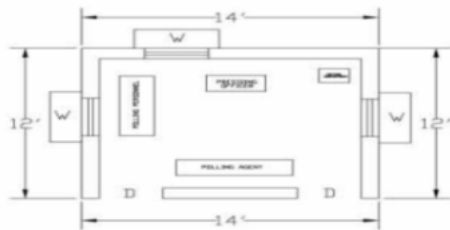

নির্বাচক নিবন্ধন আধিকারিকের স্বাক্ষর

Nazri Naksha

Google Map View

Polling Station Building Front View

Polling Station Front View

Cad View

Key MAP View

1 নাম : দিলুয়ার হোসেন পিতার নাম: আসাদ আলি বিশ্বাস বাড়ির নং : নং000 বয়স : 39 লিঙ্গ : পুরুষ	WB/07/047/396231 ফটো উপলব্ধ	2 নাম : হাসিনা খাতুন স্বামীর নাম: দিলুয়ার হোসেন বাড়ির নং : নং000 বয়স : 39 লিঙ্গ : মহিলা	FXV2993319 ফটো উপলব্ধ	3 নাম : সমীর কুমার মন্ডল পিতার নাম: খোকা মণ্ডল বাড়ির নং : n0204 বয়স : 56 লিঙ্গ : পুরুষ	FXV0173781 ফটো উপলব্ধ
4 নাম : বিপ্লব মন্ডল পিতার নাম: সমীর কুমার মন্ডল বাড়ির নং : n0204 বয়স : 33 লিঙ্গ : পুরুষ	IJ0569285 ফটো উপলব্ধ	5 নাম : উৎপল মন্ডল পিতার নাম: সমীর কুমার মন্ডল বাড়ির নং : n0204 বয়স : 33 লিঙ্গ : পুরুষ	IJ0569277 ফটো উপলব্ধ	6 নাম : রুপালী মন্ডল স্বামীর নাম: বিপ্লব মন্ডল বাড়ির নং : n0204 বয়স : 28 লিঙ্গ : মহিলা	IJ0828947 ফটো উপলব্ধ
7 নাম : নন্দিতা মণ্ডল স্বামীর নাম: ফকির মণ্ডল বাড়ির নং : n0135 বয়স : 44 লিঙ্গ : মহিলা	FXV2434090 ফটো উপলব্ধ	8 নাম : দানবীর সাহা পিতার নাম: হরিশ সাহা বাড়ির নং : n0111 বয়স : 65 লিঙ্গ : পুরুষ	IJ0569442 ফটো উপলব্ধ	9 নাম : ষষ্ঠী সাহা স্বামীর নাম: দানবীর সাহা বাড়ির নং : n0111 বয়স : 54 লিঙ্গ : মহিলা	IJ0495101 ফটো উপলব্ধ
10 নাম : কানন সাহা স্বামীর নাম: সুকুমার সাহা বাড়ির নং : n0111 বয়স : 56 লিঙ্গ : মহিলা	WB/07/047/423834 ফটো উপলব্ধ	11 নাম : শৈলেশ সাহা পিতার নাম: সুকুমার সাহা বাড়ির নং : n0111 বয়স : 41 লিঙ্গ : পুরুষ	IJ0302687 ফটো উপলব্ধ	12 নাম : ভারতি সাহা স্বামীর নাম: শৈলেশ সাহা বাড়ির নং : n0111 বয়স : 40 লিঙ্গ : মহিলা	IJ0494971 ফটো উপলব্ধ
13 নাম : প্রসেনজিৎ সাহা পিতার নাম: দানবীর সাহা বাড়ির নং : n0111 বয়স : 33 লিঙ্গ : পুরুষ	IJ0495119 ফটো উপলব্ধ	14 নাম : অনুপমা মন্ডল পিতার নাম: ফকির মন্ডল বাড়ির নং : নং135 বয়স : 23 লিঙ্গ : মহিলা	IJ1298181 ফটো উপলব্ধ	15 নাম : মামুনি সাহা স্বামীর নাম: প্রসেনজিৎ সাহা বাড়ির নং : এন0111 বয়স : 25 লিঙ্গ : মহিলা	IJ1101443 ফটো উপলব্ধ
16 নাম : চিরঞ্জীৎ মন্ডল পিতার নাম: সচিন মন্ডল বাড়ির নং : নং012 বয়স : 22 লিঙ্গ : পুরুষ	IJ1425677 ফটো উপলব্ধ	17 নাম : জয়ন্তী মন্ডল পিতার নাম: মদন মন্ডল বাড়ির নং : নং 112বী বয়স : 21 লিঙ্গ : মহিলা	IJ1425826 ফটো উপলব্ধ	18 নাম : অলোকা মন্ডল পিতার নাম: ফকির মন্ডল বাড়ির নং : এন0135 বয়স : 22 লিঙ্গ : মহিলা	IJ1349414 ফটো উপলব্ধ
19 নাম : ফকির মণ্ডল পিতার নাম: রামনাথ মণ্ডল বাড়ির নং : n0135 বয়স : 48 লিঙ্গ : পুরুষ	FXV1302421 ফটো উপলব্ধ	20 নাম : বানী মন্ডল (মাহারা) স্বামীর নাম: ধনঞ্জয় (মাহারা) বাড়ির নং : 021 বয়স : 27 লিঙ্গ : মহিলা	IJ1043546 ফটো উপলব্ধ	21 নাম : অলোক মন্ডল পিতার নাম: মানিক মন্ডল বাড়ির নং : নং261 বয়স : 26 লিঙ্গ : পুরুষ	IJ1298108 ফটো উপলব্ধ
22 নাম : উত্তম ঘোষ পিতার নাম: বিশ্বনাথ ঘোষ বাড়ির নং : n0258 বয়স : 42 লিঙ্গ : পুরুষ	IJ0399352 ফটো উপলব্ধ	23 নাম : দিপিকা ঘোষ স্বামীর নাম: উত্তম ঘোষ বাড়ির নং : n0258 বয়স : 36 লিঙ্গ : মহিলা	IJ0405639 ফটো উপলব্ধ	24 নাম : গীতা ঘোষ স্বামীর নাম: বিশ্বনাথ ঘোষ বাড়ির নং : n0261 বয়স : 56 লিঙ্গ : মহিলা	IJ0399345 ফটো উপলব্ধ
25 নাম : ভাদু ঘোষ পিতার নাম: রবিরাম ঘোষ বাড়ির নং : n0008 বয়স : 80 লিঙ্গ : পুরুষ	FXV0501874 ফটো উপলব্ধ	26 নাম : অবলা ঘোষ স্বামীর নাম: ভাদু ঘোষ বাড়ির নং : n0008 বয়স : 74 লিঙ্গ : মহিলা	FXV0501882 ফটো উপলব্ধ	27 নাম : দিলীপ ঘোষ পিতার নাম: ভাদু ঘোষ বাড়ির নং : n0008 বয়স : 45 লিঙ্গ : পুরুষ	FXV2866804 ফটো উপলব্ধ
28 নাম : গুজন ঘোষ স্বামীর নাম: দিলীপ ঘোষ বাড়ির নং : n0008 বয়স : 41 লিঙ্গ : মহিলা	FXV3236510 ফটো উপলব্ধ	29 নাম : প্রদীপ ঘোষ পিতার নাম: ভাদু ঘোষ বাড়ির নং : n0008 বয়স : 43 লিঙ্গ : পুরুষ	FXV2866812 ফটো উপলব্ধ	30 নাম : সত্যি ঘোষ স্বামীর নাম: প্রদীপ ঘোষ বাড়ির নং : n0008 বয়স : 43 লিঙ্গ : মহিলা	FXV3236247 ফটো উপলব্ধ