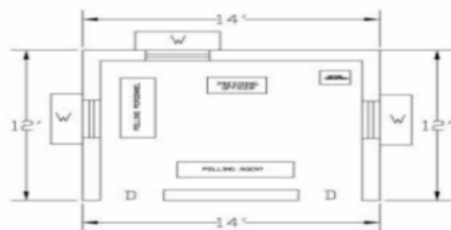

নির্বাচক নিবন্ধন আধিকারিকের স্বাক্ষর

Nazri Naksha

Google Map View

Polling Station Building Front View

Polling Station Front View

Cad View

Key MAP View

1 নাম : পরেশ চন্দ্র মণ্ডল পিতার নাম: শ্যামচরন মণ্ডল বাড়ির নং : n0215 বয়স : 48 লিঙ্গ : পুরুষ	FXV1302850 ফটো উপলব্ধ	2 নাম : কনিকা মণ্ডল স্বামীর নাম: পরেশ মণ্ডল বাড়ির নং : n0215 বয়স : 47 লিঙ্গ : মহিলা	FXV1302884 ফটো উপলব্ধ	3 নাম : পরেশ মণ্ডল পিতার নাম: ঠাকুরদাস মণ্ডল বাড়ির নং : n0102 বয়স : 56 লিঙ্গ : পুরুষ	FXV2869436 ফটো উপলব্ধ
4 নাম : পতুল মণ্ডল স্বামীর নাম: পরেশ মণ্ডল বাড়ির নং : n0102 বয়স : 32 লিঙ্গ : মহিলা	IJJ0657189 ফটো উপলব্ধ	5 নাম : জয়নাথ মণ্ডল পিতার নাম: খোয়াল মণ্ডল বাড়ির নং : n0234 বয়স : 79 লিঙ্গ : পুরুষ	FXV2869428 ফটো উপলব্ধ	6 নাম : অর্চনা মণ্ডল স্বামীর নাম: মঙ্গল মণ্ডল বাড়ির নং : n0234 বয়স : 38 লিঙ্গ : মহিলা	IJJ0657270 ফটো উপলব্ধ
7 নাম : মঙ্গল মণ্ডল পিতার নাম: জয়নাথ মণ্ডল বাড়ির নং : n0234 বয়স : 35 লিঙ্গ : পুরুষ	IJJ0494088 ফটো উপলব্ধ	8 নাম : তৃষ্ণা সরকার পিতার নাম: হিমাংশু সরকার বাড়ির নং : নং00 বয়স : 32 লিঙ্গ : মহিলা	IJJ0567982 ফটো উপলব্ধ	9 নাম : সুমিত্রা মণ্ডল পিতার নাম: পরেশ চন্দ্র মণ্ডল বাড়ির নং : এন0215 বয়স : 23 লিঙ্গ : মহিলা	IJJ1298629 ফটো উপলব্ধ
10 নাম : শ্যামা মণ্ডল পিতার নাম: পরেশ চন্দ্র মণ্ডল বাড়ির নং : এন0215 বয়স : 23 লিঙ্গ : মহিলা	IJJ1298595 ফটো উপলব্ধ	11 নাম : মানব মণ্ডল পিতার নাম: পরেশ মণ্ডল বাড়ির নং : n0215 বয়স : 20 লিঙ্গ : পুরুষ	IJJ1525740 ফটো উপলব্ধ	12 নাম : রুস্পা প্রামাণিক (সরকার) স্বামীর নাম: নারায়ন (সরকার) বাড়ির নং : N0038 বয়স : 32 লিঙ্গ : মহিলা	NFT1680982 ফটো উপলব্ধ
13 নাম : টুস্পা প্রামাণিক (সরকার) স্বামীর নাম: শম্ভু (সরকার) বাড়ির নং : N0046 বয়স : 33 লিঙ্গ : মহিলা	ZMU1419258 ফটো উপলব্ধ	14 নাম : চৈতালী ঘোষ স্বামীর নাম: পাপন সরকার বাড়ির নং : নং010 বয়স : 30 লিঙ্গ : মহিলা	IJJ0657817 ফটো উপলব্ধ	15 নাম : সীতারানী দাস স্বামীর নাম: নগেন্দ্রনাথ দাস বাড়ির নং : n0123 বয়স : 77 লিঙ্গ : মহিলা	FXV0518266 ফটো উপলব্ধ
16 নাম : মনোজ কুমার দাস পিতার নাম: নগেন্দ্রনাথ দাস বাড়ির নং : n0123 বয়স : 49 লিঙ্গ : পুরুষ	IJJ1138353 ফটো উপলব্ধ	17 নাম : পঙ্কজ কুমার দাস পিতার নাম: নগেন্দ্র নাথ দাস বাড়ির নং : n0304 বয়স : 37 লিঙ্গ : পুরুষ	FXV3293974 ফটো উপলব্ধ	18 নাম : প্রতিমা মণ্ডল স্বামীর নাম: কার্তিক মণ্ডল বাড়ির নং : এন0205 বয়স : 31 লিঙ্গ : মহিলা	YTU1787969 ফটো উপলব্ধ
19 নাম : মৌসুমি দাস স্বামীর নাম: রনি সাহা বাড়ির নং : এন0400 বয়স : 27 লিঙ্গ : মহিলা	IJJ1064906 ফটো উপলব্ধ	20 নাম : দিবস মণ্ডল পিতার নাম: শঙ্কর মণ্ডল বাড়ির নং : নং0221 বয়স : 21 লিঙ্গ : পুরুষ	IJJ1426154 ফটো উপলব্ধ	21 নাম : ভারতী প্রমাণিক স্বামীর নাম: জনার্দন প্রমাণিক বাড়ির নং : নং 00 বয়স : 55 লিঙ্গ : মহিলা	IJJ1298413 ফটো উপলব্ধ
22 নাম : রিংকু মণ্ডল স্বামীর নাম: দিলীপ মণ্ডল বাড়ির নং : এন0084 বয়স : 26 লিঙ্গ : মহিলা	IJJ1053990 ফটো উপলব্ধ	23 নাম : ইন্দ্রজিত মণ্ডল পিতার নাম: ফাগু মণ্ডল বাড়ির নং : এন0142 বয়স : 23 লিঙ্গ : পুরুষ	IJJ1298637 ফটো উপলব্ধ	24 নাম : সেফালী মণ্ডল স্বামীর নাম: সনাতন মণ্ডল বাড়ির নং : এন0244 বয়স : 24 লিঙ্গ : মহিলা	IJJ1298249 ফটো উপলব্ধ
25 নাম : মলয় মণ্ডল পিতার নাম: চৈতন্য মণ্ডল বাড়ির নং : N0170 বয়স : 24 লিঙ্গ : পুরুষ	IJJ1223809 ফটো উপলব্ধ	26 নাম : বিশ্বজিৎ মণ্ডল পিতার নাম: অমল মণ্ডল বাড়ির নং : এন00 বয়স : 24 লিঙ্গ : পুরুষ	IJJ1224112 ফটো উপলব্ধ	27 নাম : সনাতন মণ্ডল পিতার নাম: বৈদ্যনাথ মণ্ডল বাড়ির নং : এন0117 বয়স : 24 লিঙ্গ : পুরুষ	IJJ1298314 ফটো উপলব্ধ
28 নাম : বিশ্বজিত মণ্ডল পিতার নাম: কৃষ্ণ মণ্ডল বাড়ির নং : এন0178 বয়স : 24 লিঙ্গ : পুরুষ	IJJ1298322 ফটো উপলব্ধ	29 নাম : শপথ মণ্ডল পিতার নাম: লক্ষ্মী মণ্ডল বাড়ির নং : এন0179 বয়স : 23 লিঙ্গ : পুরুষ	IJJ1298330 ফটো উপলব্ধ	30 নাম : লক্ষী মণ্ডল স্বামীর নাম: দুলাল মণ্ডল বাড়ির নং : এন0112 বয়স : 27 লিঙ্গ : মহিলা	IJJ0945113 ফটো উপলব্ধ