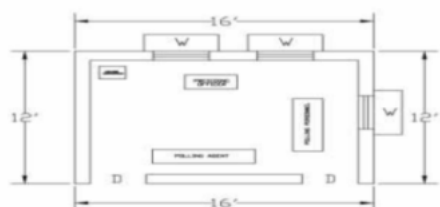

নির্বাচক নিবন্ধন আধিকারিকের স্বাক্ষর

Nazri Naksha

Google Map View

Polling Station Building Front View

Polling Station Front View

Cad View

Key MAP View

1 নাম : সোনালী ঘোষ স্বামীর নাম: কমল ঘোষ বাড়ির নং : এন00130 বয়স : 23 লিঙ্গ : মহিলা	IJJ1284850 ফটো উপলব্ধ	2 নাম : রিক্তি ঘোষ পিতার নাম: রাম ঘোষ বাড়ির নং : এন0145 বয়স : 23 লিঙ্গ : মহিলা	IJJ1284645 ফটো উপলব্ধ	3 নাম : দিপেন্দু ঘোষ পিতার নাম: আশুতোষ ঘোষ বাড়ির নং : এন00135 বয়স : 23 লিঙ্গ : পুরুষ	IJJ1277623 ফটো উপলব্ধ
4 নাম : আশা ঘোষ মায়ের নাম: ধনঞ্জয় ঘোষ বাড়ির নং : এন0132 বয়স : 24 লিঙ্গ : মহিলা	IJJ1284249 ফটো উপলব্ধ	5 নাম : বিমল ঘোষ পিতার নাম: গোবিন্দ ঘোষ বাড়ির নং : এন0130 বয়স : 25 লিঙ্গ : পুরুষ	IJJ1284660 ফটো উপলব্ধ	6 নাম : আসগার আলি পিতার নাম: ফারজুল সেখ বাড়ির নং : নং00 বয়স : 21 লিঙ্গ : পুরুষ	IJJ1428424 ফটো উপলব্ধ
7 নাম : সাকিল আহামেদ পিতার নাম: আনসুর আলি বাড়ির নং : নং000 বয়স : 21 লিঙ্গ : পুরুষ	IJJ1428168 ফটো উপলব্ধ	8 নাম : সোনিয়া কুমারী স্বামীর নাম: রবি ঘোষ বাড়ির নং : নং00 বয়স : 21 লিঙ্গ : মহিলা	IJJ1428382 ফটো উপলব্ধ	9 নাম : নাসতারা খাতুন স্বামীর নাম: রাবিউল ইসলাম বাড়ির নং : N0117 বয়স : 24 লিঙ্গ : মহিলা	IJJ1226075 ফটো উপলব্ধ
10 নাম : মুন্নি ঘোষ স্বামীর নাম: সাধু চরন ঘোষ বাড়ির নং : n0008 বয়স : 56 লিঙ্গ : মহিলা	FXV0511451 ফটো উপলব্ধ	11 নাম : প্রিয় রঞ্জন ঘোষ পিতার নাম: অজয় ঘোষ বাড়ির নং : n0016 বয়স : 33 লিঙ্গ : পুরুষ	IJJ0657825 ফটো উপলব্ধ	12 নাম : জুলি ঘোষ স্বামীর নাম: বাপ্পা যাদব বাড়ির নং : n0028 বয়স : 29 লিঙ্গ : মহিলা	IJJ0829762 ফটো উপলব্ধ
13 নাম : চন্দ্র মোহন ঘোষ পিতার নাম: অজিত ঘোষ বাড়ির নং : n0025 বয়স : 28 লিঙ্গ : পুরুষ	IJJ0829796 ফটো উপলব্ধ	14 নাম : জয়দেব ঘোষ পিতার নাম: কালাচাঁদ ঘোষ বাড়ির নং : n0039 বয়স : 34 লিঙ্গ : পুরুষ	IJJ0829804 ফটো উপলব্ধ	15 নাম : বাপন ঘোষ পিতার নাম: কালাচাঁদ ঘোষ বাড়ির নং : n0039 বয়স : 30 লিঙ্গ : পুরুষ	IJJ0829812 ফটো উপলব্ধ
16 নাম : অসীম ঘোষ পিতার নাম: জনেমঞ্জয় ঘোষ বাড়ির নং : n0018 বয়স : 28 লিঙ্গ : পুরুষ	IJJ0829820 ফটো উপলব্ধ	17 নাম : সুদীপ ঘোষ পিতার নাম: সাধুচরন ঘোষ বাড়ির নং : n0008 বয়স : 28 লিঙ্গ : পুরুষ	IJJ0829861 ফটো উপলব্ধ	18 নাম : মিতালী ঘোষ পিতার নাম: চমৎকার ঘোষ বাড়ির নং : n0010 বয়স : 28 লিঙ্গ : মহিলা	IJJ0829887 ফটো উপলব্ধ
19 নাম : বিমান ঘোষ পিতার নাম: শুষ্ক ঘোষ বাড়ির নং : n0038 বয়স : 33 লিঙ্গ : পুরুষ	IJJ0657742 ফটো উপলব্ধ	20 নাম : পূর্ণ ঘোষ পিতার নাম: লুটন ঘোষ বাড়ির নং : n0039 বয়স : 54 লিঙ্গ : পুরুষ	FXV0510297 ফটো উপলব্ধ	21 নাম : অখিল ঘোষ পিতার নাম: লুটন ঘোষ বাড়ির নং : n0039 বয়স : 52 লিঙ্গ : পুরুষ	FXV0510305 ফটো উপলব্ধ
22 নাম : অনিমা ঘোষ স্বামীর নাম: অখিল ঘোষ বাড়ির নং : n0039 বয়স : 40 লিঙ্গ : মহিলা	IJJ0496570 ফটো উপলব্ধ	23 নাম : মঙ্গলা ঘোষ স্বামীর নাম: কালাচাঁদ ঘোষ বাড়ির নং : n0039 বয়স : 60 লিঙ্গ : মহিলা	FXV0510289 ফটো উপলব্ধ	24 নাম : আনন্দ ঘোষ পিতার নাম: কালাচাঁদ ঘোষ বাড়ির নং : n0039 বয়স : 36 লিঙ্গ : পুরুষ	IJJ0406249 ফটো উপলব্ধ
25 নাম : কাজল ঘোষ স্বামীর নাম: আনন্দ ঘোষ বাড়ির নং : n0039 বয়স : 34 লিঙ্গ : মহিলা	IJJ0406256 ফটো উপলব্ধ	26 নাম : মঙ্গল ঘোষ পিতার নাম: পাঁচু ঘোষ বাড়ির নং : n0040 বয়স : 68 লিঙ্গ : পুরুষ	FXV0511147 ফটো উপলব্ধ	27 নাম : সন্ধ্যা ঘোষ স্বামীর নাম: মঙ্গল ঘোষ বাড়ির নং : n0040 বয়স : 57 লিঙ্গ : মহিলা	FXV0511154 ফটো উপলব্ধ
28 নাম : কাজল ঘোষ পিতার নাম: মঙ্গল ঘোষ বাড়ির নং : n0040 বয়স : 35 লিঙ্গ : পুরুষ	IJJ0406264 ফটো উপলব্ধ	29 নাম : চৈতন্য ঘোষ পিতার নাম: মঙ্গল ঘোষ বাড়ির নং : n0040 বয়স : 30 লিঙ্গ : পুরুষ	IJJ0657957 ফটো উপলব্ধ	30 নাম : দীপক ঘোষ পিতার নাম: পাঁচু ঘোষ বাড়ির নং : n0040 বয়স : 52 লিঙ্গ : পুরুষ	FXV0511162 ফটো উপলব্ধ