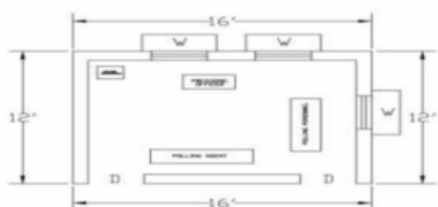

নির্বাচক নিবন্ধন আধিকারিকের স্বাক্ষর

Nazri Naksha

Google Map View

Polling Station Building Front View

Polling Station Front View

Cad View

Key MAP View

1 নাম : অরুন মণ্ডল পিতার নাম: গয়ানাথ মণ্ডল বাড়ির নং : n0029 বয়স : 50 লিঙ্গ : পুরুষ	FXV2432862 ফটো উপলব্ধ	2 নাম : চন্দনা মণ্ডল স্বামীর নাম: অরুন মণ্ডল বাড়ির নং : n0029 বয়স : 46 লিঙ্গ : মহিলা	FXV2864387 ফটো উপলব্ধ	3 নাম : শান্ত মণ্ডল পিতার নাম: প্রভুরাম মণ্ডল বাড়ির নং : n0033 বয়স : 47 লিঙ্গ : পুরুষ	FXV2864643 ফটো উপলব্ধ
4 নাম : জীবন মন্ডল পিতার নাম: অরুন মন্ডল বাড়ির নং : 029 বয়স : 27 লিঙ্গ : পুরুষ	IJJ0915389 ফটো উপলব্ধ	5 নাম : মমতা মন্ডল পিতার নাম: শান্ত মন্ডল বাড়ির নং : এন0033 বয়স : 22 লিঙ্গ : মহিলা	IJJ1429653 ফটো উপলব্ধ	6 নাম : মোহাঃ সাহিন আলম পিতার নাম: খালেক সেখ বাড়ির নং : 000 বয়স : 22 লিঙ্গ : পুরুষ	IJJ1379544 ফটো উপলব্ধ
7 নাম : রাবিউল ইসলাম পিতার নাম: ফোফির সেখ বাড়ির নং : 000 বয়স : 23 লিঙ্গ : পুরুষ	IJJ1386895 ফটো উপলব্ধ	8 নাম : টুম্পা খাতুন পিতার নাম: আসাদুল্লা বাড়ির নং : 000 বয়স : 22 লিঙ্গ : মহিলা	IJJ1386804 ফটো উপলব্ধ	9 নাম : জুয়েল হক মায়ের নাম: সেখ পারুল বাড়ির নং : N0122 বয়স : 25 লিঙ্গ : পুরুষ	IJJ1229525 ফটো উপলব্ধ
10 নাম : আমিনা খাতুন পিতার নাম: সাহিমুদ্দিন বাড়ির নং : 000 বয়স : 23 লিঙ্গ : মহিলা	IJJ1378850 ফটো উপলব্ধ	11 নাম : শেউলী খাতুন স্বামীর নাম: রেজাউল হোক বাড়ির নং : 000 বয়স : 29 লিঙ্গ : মহিলা	IJJ1378751 ফটো উপলব্ধ	12 নাম : সফেদা খাতুন স্বামীর নাম: মানিরুল ইসলাম বাড়ির নং : এন149 বয়স : 27 লিঙ্গ : মহিলা	IJJ1170901 ফটো উপলব্ধ
13 নাম : তেহিদুর পিতার নাম: আসির বাড়ির নং : N00 বয়স : 25 লিঙ্গ : পুরুষ	IJJ1229376 ফটো উপলব্ধ	14 নাম : লালবানু খাতুন পিতার নাম: আসাদুল্লা বাড়ির নং : নং128 বয়স : 28 লিঙ্গ : মহিলা	IJJ1226679 ফটো উপলব্ধ	15 নাম : ডলি খাতুন স্বামীর নাম: টিপু সুলতান বাড়ির নং : n0291 বয়স : 32 লিঙ্গ : মহিলা	IJJ0537266 ফটো উপলব্ধ
16 নাম : নরজাহান খাতুন স্বামীর নাম: রাবিউল ইসলাম বাড়ির নং : এন013 বয়স : 25 লিঙ্গ : মহিলা	IJJ1075118 ফটো উপলব্ধ	17 নাম : কুমার গৌরব ঘোষ পিতার নাম: দীপক ঘোষ বাড়ির নং : 52 বয়স : 27 লিঙ্গ : পুরুষ	IJJ1068956 ফটো উপলব্ধ	18 নাম : মৌসুমী ঘোষ স্বামীর নাম: অজিত ঘোষ বাড়ির নং : n0058 বয়স : 43 লিঙ্গ : মহিলা	FXV3157377 ফটো উপলব্ধ
19 নাম : রানী ঘোষ স্বামীর নাম: শিবচরন ঘোষ বাড়ির নং : n0061 বয়স : 37 লিঙ্গ : মহিলা	IJJ0570515 ফটো উপলব্ধ	20 নাম : শিলা ঘোষ স্বামীর নাম: প্রভাষ ঘোষ বাড়ির নং : শ্রীপুর কলোনি বয়স : 27 লিঙ্গ : মহিলা	IJJ1045277 ফটো উপলব্ধ	21 নাম : রাজু ঘোষ পিতার নাম: খগেন ঘোষ বাড়ির নং : 64 বয়স : 27 লিঙ্গ : পুরুষ	IJJ1045079 ফটো উপলব্ধ
22 নাম : সূজন ঘোষ পিতার নাম: বিজয় ঘোষ বাড়ির নং : 062 বয়স : 27 লিঙ্গ : পুরুষ	IJJ0915447 ফটো উপলব্ধ	23 নাম : বিশ্বজিৎ ঘোষ পিতার নাম: অজয় ঘোষ বাড়ির নং : 062 বয়স : 28 লিঙ্গ : পুরুষ	IJJ0915454 ফটো উপলব্ধ	24 নাম : মানব ঘোষ পিতার নাম: তরেশ ঘোষ বাড়ির নং : n0057 বয়স : 37 লিঙ্গ : পুরুষ	FXV2864411 ফটো উপলব্ধ
25 নাম : অজয় ঘোষ পিতার নাম: মৃতঃ ভূতেশ ঘোষ বাড়ির নং : 26 বয়স : 66 লিঙ্গ : পুরুষ	FXV0499509 ফটো উপলব্ধ	26 নাম : মিলন ঘোষ স্বামীর নাম: অজয় ঘোষ বাড়ির নং : n0062 বয়স : 57 লিঙ্গ : মহিলা	FXV0499517 ফটো উপলব্ধ	27 নাম : বিজয় ঘোষ পিতার নাম: ভূতেশ ঘোষ বাড়ির নং : n0062 বয়স : 51 লিঙ্গ : পুরুষ	FXV1804574 ফটো উপলব্ধ
28 নাম : ডুবি ঘোষ স্বামীর নাম: বিজয় ঘোষ বাড়ির নং : n0062 বয়স : 40 লিঙ্গ : মহিলা	FXV2995546 ফটো উপলব্ধ	29 নাম : পিণ্ডু ঘোষ পিতার নাম: ভূতেশ ঘোষ বাড়ির নং : n0062 বয়স : 43 লিঙ্গ : পুরুষ	FXV2864478 ফটো উপলব্ধ	30 নাম : মানসী ঘোষ স্বামীর নাম: পিণ্ডু ঘোষ বাড়ির নং : n0062 বয়স : 33 লিঙ্গ : মহিলা	IJJ0658708 ফটো উপলব্ধ