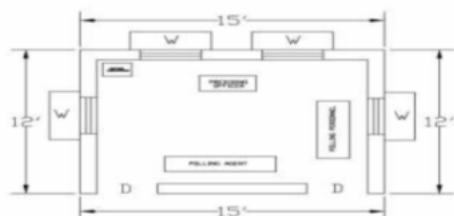

নির্বাচক নিবন্ধন আধিকারিকের স্বাক্ষর

Nazri Naksha

Google Map View

Polling Station Building Front View

Polling Station Front View

Cad View

Key MAP View

1 নাম : বোনা সাহা পিতার নাম: কমল সাহা বাড়ির নং : n0191 বয়স : 68 লিঙ্গ : পুরুষ	IIJ0049346 ফটো উপলব্ধ	2 নাম : ঢাকু সাহা পিতার নাম: বোনা সাহা বাড়ির নং : n0191 বয়স : 36 লিঙ্গ : পুরুষ	IIJ0660043 ফটো উপলব্ধ	3 নাম : অনিতা সাহা পিতার নাম: ঢাকু সাহা বাড়ির নং : 191 বয়স : 29 লিঙ্গ : মহিলা	IIJ0916205 ফটো উপলব্ধ
4 নাম : পলি চৌধুরী স্বামীর নাম: রবি চৌধুরী বাড়ির নং : নং00 বয়স : 24 লিঙ্গ : মহিলা	IIJ1239326 ফটো উপলব্ধ	5 নাম : আদরি চৌধুরী স্বামীর নাম: অমরজিত চৌধুরী বাড়ির নং : নং00 বয়স : 26 লিঙ্গ : মহিলা	IIJ1239441 ফটো উপলব্ধ	6 নাম : মল্লিক কর্মকার পিতার নাম: নরেন কর্মকার বাড়ির নং : 0000 বয়স : 25 লিঙ্গ : মহিলা	IIJ1238674 ফটো উপলব্ধ
7 নাম : মান্সী কর্মকার পিতার নাম: কৃষ্ণ কর্মকার বাড়ির নং : 000 বয়স : 22 লিঙ্গ : মহিলা	IIJ1362466 ফটো উপলব্ধ	8 নাম : সুমিত্রা কর্মকার স্বামীর নাম: ভরত কর্মকার বাড়ির নং : 0000 বয়স : 24 লিঙ্গ : মহিলা	IIJ1360759 ফটো উপলব্ধ	9 নাম : মাদুরী চৌধুরী কর্মকার স্বামীর নাম: পিঙ্কু কর্মকার বাড়ির নং : এন0398 বয়স : 28 লিঙ্গ : মহিলা	IIJ1079292 ফটো উপলব্ধ
10 নাম : মিতুন মন্ডল পিতার নাম: সিতেশ মন্ডল বাড়ির নং : এন0284 বয়স : 25 লিঙ্গ : পুরুষ	IIJ1079490 ফটো উপলব্ধ	11 নাম : পিঙ্কু কর্মকার পিতার নাম: গণপতী কর্মকার বাড়ির নং : n0398 বয়স : 34 লিঙ্গ : পুরুষ	IIJ1031046 ফটো উপলব্ধ	12 নাম : পুর্নিমা কর্মকার স্বামীর নাম: নারায়ন কর্মকার বাড়ির নং : n0284 বয়স : 27 লিঙ্গ : মহিলা	IIJ0916353 ফটো উপলব্ধ
13 নাম : ছোটন কর্মকার পিতার নাম: মণি কর্মকার বাড়ির নং : এন0260 বয়স : 26 লিঙ্গ : পুরুষ	IIJ1101757 ফটো উপলব্ধ	14 নাম : শ্যামল কর্মকার পিতার নাম: ধীরেন কর্মকার বাড়ির নং : n0185 বয়স : 40 লিঙ্গ : পুরুষ	FXV3296118 ফটো উপলব্ধ	15 নাম : বিউটি মন্ডল কর্মকার স্বামীর নাম: শ্যামল কর্মকার বাড়ির নং : n0185 বয়স : 31 লিঙ্গ : মহিলা	IIJ0572099 ফটো উপলব্ধ
16 নাম : বিউটি ঘোষ স্বামীর নাম: কোয়েল ঘোষ বাড়ির নং : n0479 বয়স : 32 লিঙ্গ : মহিলা	IIJ0572230 ফটো উপলব্ধ	17 নাম : কয়েল ঘোষ পিতার নাম: ফুল্ল ঘোষ বাড়ির নং : n0479 বয়স : 37 লিঙ্গ : পুরুষ	IIJ0572024 ফটো উপলব্ধ	18 নাম : ফুল্ল ঘোষ পিতার নাম: সীতেশ ঘোষ বাড়ির নং : n0479 বয়স : 52 লিঙ্গ : পুরুষ	IIJ0320234 ফটো উপলব্ধ
19 নাম : টয়েল ঘোষ পিতার নাম: ফুল্ল ঘোষ বাড়ির নং : n0479 বয়স : 31 লিঙ্গ : পুরুষ	IIJ0831107 ফটো উপলব্ধ	20 নাম : মান্সী ঘোষ স্বামীর নাম: টোয়েল ঘোষ বাড়ির নং : এন00 বয়স : 22 লিঙ্গ : মহিলা	IIJ1493485 ফটো উপলব্ধ	21 নাম : অতিল চৈধুরী পিতার নাম: রামশিলা চৈধুরী বাড়ির নং : n0054 বয়স : 37 লিঙ্গ : পুরুষ	IIJ0319947 ফটো উপলব্ধ
22 নাম : সঞ্জয় চৌধুরী পিতার নাম: ছোটক লাল চৌধুরী বাড়ির নং : 24 বয়স : 28 লিঙ্গ : পুরুষ	IIJ0916320 ফটো উপলব্ধ	23 নাম : রানু চৌধুরী স্বামীর নাম: তুলু চৌধুরী বাড়ির নং : 123 বয়স : 33 লিঙ্গ : মহিলা	IIJ1529379 ফটো উপলব্ধ	Q 24 নাম : রাখি চৌধুরী স্বামীর নাম: সঞ্জয় চৌধুরী বাড়ির নং : 126 বয়স : 27 লিঙ্গ : মহিলা	IIJ1034073 ফটো উপলব্ধ
25 নাম : মৌসুমী চৌধুরী স্বামীর নাম: কৃষ্ণকুমার চৌধুরী বাড়ির নং : 061 বয়স : 28 লিঙ্গ : মহিলা	IIJ1034099 ফটো উপলব্ধ	26 নাম : বিশুজিৎ চৌধুরী পিতার নাম: মনোহার চৌধুরী বাড়ির নং : n0054 বয়স : 26 লিঙ্গ : পুরুষ	IIJ1034016 ফটো উপলব্ধ	27 নাম : বিশুজিৎ চৌধুরী পিতার নাম: হিরালাল চৌধুরী বাড়ির নং : n0037 বয়স : 26 লিঙ্গ : পুরুষ	IIJ1034032 ফটো উপলব্ধ
28 নাম : সুচিত্রা চৌধুরী স্বামীর নাম: চাঁনদিপ চৌধুরী বাড়ির নং : 083 বয়স : 28 লিঙ্গ : মহিলা	IIJ1034115 ফটো উপলব্ধ	29 নাম : পবিত্র চৌধুরী পিতার নাম: নগিনা চৌধুরী বাড়ির নং : 107 বয়স : 27 লিঙ্গ : পুরুষ	IIJ1034123 ফটো উপলব্ধ	30 নাম : শোভা চৌধুরী স্বামীর নাম: ফুলকুমার চৌধুরী বাড়ির নং : n0377 বয়স : 27 লিঙ্গ : মহিলা	IIJ1034131 ফটো উপলব্ধ