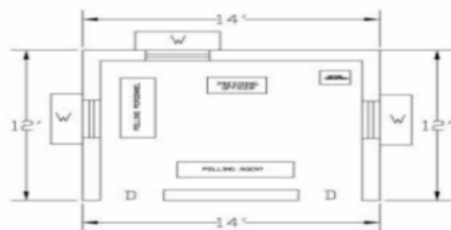

নির্বাচক নিবন্ধন আধিকারিকের স্বাক্ষর

Nazri Naksha

Google Map View

Polling Station Building Front View

Polling Station Front View

Cad View

Key MAP View

1 নাম : কাজল মন্ডল স্বামীর নাম: শরৎ মন্ডল বাড়ির নং : n0364 বয়স : 42 লিঙ্গ : মহিলা	IIJ0042044 ফটো উপলব্ধ	2 নাম : কাজল দাস স্বামীর নাম: যথীলাল দাস বাড়ির নং : n0260 বয়স : 41 লিঙ্গ : মহিলা	IIJ0042374 ফটো উপলব্ধ	3 নাম : ইতি দাস স্বামীর নাম: অলোক কুমার দাস বাড়ির নং : n0202 বয়স : 43 লিঙ্গ : মহিলা	FXV2455202 ফটো উপলব্ধ
4 নাম : প্রসেনজীৎ মন্ডল পিতার নাম: দিনাবন্ধু মন্ডল বাড়ির নং : n0442 বয়স : 26 লিঙ্গ : পুরুষ	IIJ1065465 ফটো উপলব্ধ	5 নাম : গণেশ মন্ডল পিতার নাম: হরেকৃষ্ণ মন্ডল বাড়ির নং : গোলকটোলা বয়স : 21 লিঙ্গ : পুরুষ	IIJ1476662 ফটো উপলব্ধ	6 নাম : অমল কর্মকার স্বামীর নাম: সুবোধ চন্দ্র কর্মকার বাড়ির নং : নং227 বয়স : 73 লিঙ্গ : মহিলা	FXV0552448 ফটো উপলব্ধ
7 নাম : রিতা কর্মকার স্বামীর নাম: চম্পক কর্মকার বাড়ির নং : N0287 বয়স : 24 লিঙ্গ : মহিলা	IIJ1243195 ফটো উপলব্ধ	8 নাম : প্রশান্ত মন্ডল পিতার নাম: হরে কৃষ্ণ মন্ডল বাড়ির নং : নং105 বয়স : 24 লিঙ্গ : পুরুষ	IIJ1244292 ফটো উপলব্ধ	9 নাম : চুমকি কর্মকার স্বামীর নাম: রাম মন্ডল বাড়ির নং : 000 বয়স : 26 লিঙ্গ : মহিলা	IIJ1008333 ফটো উপলব্ধ
10 নাম : রেখা কর্মকার স্বামীর নাম: মনু কর্মকার বাড়ির নং : n0434 বয়স : 57 লিঙ্গ : মহিলা	WB/07/047/393415 ফটো উপলব্ধ	11 নাম : মনু কর্মকার পিতার নাম: পিতাম্বর কর্মকার বাড়ির নং : n0437 বয়স : 54 লিঙ্গ : পুরুষ	WB/07/047/393516 ফটো উপলব্ধ	12 নাম : বাদল মন্ডল পিতার নাম: নিধির রঞ্জন মন্ডল বাড়ির নং : 105 বয়স : 29 লিঙ্গ : পুরুষ	IIJ0916718 ফটো উপলব্ধ
13 নাম : চয়ন মন্ডল পিতার নাম: নিধির রঞ্জন মন্ডল বাড়ির নং : 105 বয়স : 27 লিঙ্গ : পুরুষ	IIJ0916908 ফটো উপলব্ধ	14 নাম : বুমা মন্ডল স্বামীর নাম: অনাথ মন্ডল বাড়ির নং : n0105 বয়স : 28 লিঙ্গ : মহিলা	IIJ0831677 ফটো উপলব্ধ	15 নাম : চম্পক কর্মকার পিতার নাম: ফিরেন কর্মকার বাড়ির নং : n0287 বয়স : 33 লিঙ্গ : পুরুষ	IIJ0414045 ফটো উপলব্ধ
16 নাম : ফিরেন কর্মকার পিতার নাম: ভোলানাথ কর্মকার বাড়ির নং : n0286 বয়স : 69 লিঙ্গ : পুরুষ	FXV3162286 ফটো উপলব্ধ	17 নাম : অলোকা কর্মকার স্বামীর নাম: ফিরেন কর্মকার বাড়ির নং : n0287 বয়স : 62 লিঙ্গ : মহিলা	FXV0552364 ফটো উপলব্ধ	18 নাম : হরে কৃষ্ণ মণ্ডল পিতার নাম: কাচালী মণ্ডল বাড়ির নং : n0301 বয়স : 66 লিঙ্গ : পুরুষ	FXV0554089 ফটো উপলব্ধ
19 নাম : শোভা মণ্ডল স্বামীর নাম: দুর্যোধন মণ্ডল বাড়ির নং : n0105 বয়স : 57 লিঙ্গ : মহিলা	FXV0554097 ফটো উপলব্ধ	20 নাম : রেখা মণ্ডল স্বামীর নাম: নিধিরঞ্জন মণ্ডল বাড়ির নং : n0105 বয়স : 55 লিঙ্গ : মহিলা	WB/07/047/348390 ফটো উপলব্ধ	21 নাম : অনাথ মন্ডল পিতার নাম: নিধিরঞ্জন মন্ডল বাড়ির নং : n0105 বয়স : 31 লিঙ্গ : পুরুষ	IIJ0757161 ফটো উপলব্ধ
22 নাম : মহাদেব মন্ডল পিতার নাম: হরে কৃষ্ণ মন্ডল বাড়ির নং : n0301 বয়স : 29 লিঙ্গ : পুরুষ	IIJ0757021 ফটো উপলব্ধ	23 নাম : চিরনঞ্জিৎ কর্মকার পিতার নাম: চিত্তরঞ্জন কর্মকার বাড়ির নং : n0436 বয়স : 26 লিঙ্গ : পুরুষ	IIJ1065499 ফটো উপলব্ধ	24 নাম : ববিতা ঘোষ স্বামীর নাম: সমর ঘোষ বাড়ির নং : n0002 বয়স : 35 লিঙ্গ : মহিলা	IIJ0503268 ফটো উপলব্ধ
Q 25 নাম : মনু ঘোষ পিতার নাম: কাল ঘোষ বাড়ির নং : বয়স : 70 লিঙ্গ : পুরুষ	FXV0205963 ফটো উপলব্ধ	26 নাম : সুমিত্রা ঘোষ স্বামীর নাম: স্বাধীন ঘোষ বাড়ির নং : n0235 বয়স : 47 লিঙ্গ : মহিলা	FXV1797448 ফটো উপলব্ধ	27 নাম : অর্চনা ঘোষ স্বামীর নাম: প্রতীক ঘোষ বাড়ির নং : n0237 বয়স : 46 লিঙ্গ : মহিলা	FXV1797380 ফটো উপলব্ধ
Q 28 নাম : তিনু ঘোষ পিতার নাম: হেদু ঘোষ বাড়ির নং : বয়স : 47 লিঙ্গ : পুরুষ	FXV1797257 ফটো উপলব্ধ	29 নাম : টুম্পা ঘোষ স্বামীর নাম: কৃষ্ণ ঘোষ বাড়ির নং : বয়স : 32 লিঙ্গ : মহিলা	IIJ0660613 ফটো উপলব্ধ	Q 30 নাম : কৃষ্ণ ঘোষ পিতার নাম: নগেন ঘোষ বাড়ির নং : বয়স : 43 লিঙ্গ : পুরুষ	IIJ0315010 ফটো উপলব্ধ