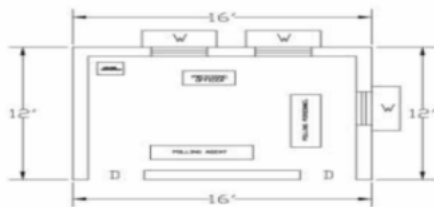

নির্বাচক নিবন্ধন আধিকারিকের স্বাক্ষর

Nazri Naksha

Google Map View

Polling Station Building Front View

Polling Station Front View

Cad View

Key MAP View

| | | | | | |
|---|--------------------------------|--|--------------------------|--|--------------------------|
| 1 নাম : রাব্বুল সেখ পিতার নাম : রুহুল সেখ বাড়ির নং : n0134 বয়স : 20 লিঙ্গ : পুরুষ | IJJ0984013 ফটো উপলব্ধ | 2 নাম : রিমি খাতুন স্বামীর নাম : সাবির সেখ বাড়ির নং : 368 বয়স : 20 লিঙ্গ : মহিলা | IJJ1062082 ফটো উপলব্ধ | 3 নাম : ফিরোজ সেখ পিতার নাম : তাফজুল সেখ বাড়ির নং : 540 বয়স : 27 লিঙ্গ : পুরুষ | IJJ1058148 ফটো উপলব্ধ |
| 4 নাম : হায়াত আলি পিতার নাম : ইসলাম সেখ বাড়ির নং : হু বয়স : 53 লিঙ্গ : পুরুষ | WB/07/047/372240 ফটো উপলব্ধ | 5 নাম : আলাম সেখ পিতার নাম : হায়াত আলি বাড়ির নং : 000 বয়স : 20 লিঙ্গ : পুরুষ | IJJ1490747 ফটো উপলব্ধ | 6 নাম : নূর ইসলাম মায়ের নাম : নাজেরা খাতুন বাড়ির নং : n0228 বয়স : 28 লিঙ্গ : পুরুষ | IJJ0832204 ফটো উপলব্ধ |
| 7 নাম : কাইউম সেখ পিতার নাম : সাবের আলি বাড়ির নং : n0219 বয়স : 58 লিঙ্গ : পুরুষ | IJJ0832220 ফটো উপলব্ধ | 8 নাম : হাসিনা বিবি স্বামীর নাম : কয়েশ সেখ বাড়ির নং : n0809 বয়স : 28 লিঙ্গ : মহিলা | FXV0434761 ফটো উপলব্ধ | 9 নাম : সাহাবুল্লাহ পিতার নাম : জাকির আলি বাড়ির নং : n0288 বয়স : 28 লিঙ্গ : পুরুষ | IJJ0890558 ফটো উপলব্ধ |
| 10 নাম : ফিরোজা খাতুন পিতার নাম : বাকার সেখ বাড়ির নং : n0333 বয়স : 28 লিঙ্গ : মহিলা | IJJ0890699 ফটো উপলব্ধ | 11 নাম : মতিউর রহমান পিতার নাম : আব্দুল হাকিম বাড়ির নং : n0105 বয়স : 27 লিঙ্গ : পুরুষ | IJJ0916981 ফটো উপলব্ধ | 12 নাম : আয়েসা বিবি স্বামীর নাম : ফারজুল সেখ বাড়ির নং : হু বয়স : 71 লিঙ্গ : মহিলা | FXV0204511 ফটো উপলব্ধ |
| 13 নাম : লালমন বিবি স্বামীর নাম : আবুল সেখ বাড়ির নং : হু বয়স : 57 লিঙ্গ : মহিলা | WB/07/047/360180 ফটো উপলব্ধ | 14 নাম : কমোলা বিবি স্বামীর নাম : এসলাম সেখ বাড়ির নং : হু বয়স : 61 লিঙ্গ : মহিলা | FXV0201400 ফটো উপলব্ধ | 15 নাম : তাজিবুদ্দিন সেখ পিতার নাম : মহিমুদ্দিন সেখ বাড়ির নং : হু বয়স : 30 লিঙ্গ : পুরুষ | IJJ0757971 ফটো উপলব্ধ |
| 16 নাম : সুফেরা বিবি স্বামীর নাম : তাজিবুদ্দিন সেখ বাড়ির নং : হু বয়স : 33 লিঙ্গ : মহিলা | IJJ0661421 ফটো উপলব্ধ | 17 নাম : সেতারা বিবি স্বামীর নাম : সাহেবজান সেখ বাড়ির নং : n0474 বয়স : 60 লিঙ্গ : মহিলা | FXV3172392 ফটো উপলব্ধ | 18 নাম : দুলারা বিবি স্বামীর নাম : রামজানি সেখ বাড়ির নং : n0476 বয়স : 65 লিঙ্গ : মহিলা | FXV0200048 ফটো উপলব্ধ |
| 19 নাম : রামজানী সেখ পিতার নাম : হোসেন সেখ বাড়ির নং : n0477 বয়স : 76 লিঙ্গ : পুরুষ | FXV1837491 ফটো উপলব্ধ | 20 নাম : মোঃ নাজির হোসেন পিতার নাম : রামজানি সেখ বাড়ির নং : n0477 বয়স : 31 লিঙ্গ : পুরুষ | IJJ0757906 ফটো উপলব্ধ | 21 নাম : উজির সেখ পিতার নাম : রামজানি সেখ বাড়ির নং : 000 বয়স : 25 লিঙ্গ : পুরুষ | IJJ1491059 ফটো উপলব্ধ |
| 22 নাম : ফাইজুদ্দিন সেখ পিতার নাম : তোযুক সেখ বাড়ির নং : n0480 বয়স : 68 লিঙ্গ : পুরুষ | FXV0203562 ফটো উপলব্ধ | 23 নাম : রাজির সেখ পিতার নাম : ফাইজুদ্দিন সেখ বাড়ির নং : n0480 বয়স : 30 লিঙ্গ : পুরুষ | IJJ0500686 ফটো উপলব্ধ | 24 নাম : মাজকরা বিবি স্বামীর নাম : রাজিব সেখ বাড়ির নং : n0480 বয়স : 30 লিঙ্গ : মহিলা | IJJ0661330 ফটো উপলব্ধ |
| 25 নাম : সাকিম সেখ পিতার নাম : ফাইজুদ্দিন সেখ বাড়ির নং : n0480 বয়স : 32 লিঙ্গ : পুরুষ | IJJ0500843 ফটো উপলব্ধ | 26 নাম : ইসব সেখ পিতার নাম : ফাইজুদ্দিন সেখ বাড়ির নং : n0480 বয়স : 30 লিঙ্গ : পুরুষ | IJJ0757823 ফটো উপলব্ধ | 27 নাম : মৌসুমি বিবি স্বামীর নাম : হবি সেখ বাড়ির নং : n0480 বয়স : 34 লিঙ্গ : মহিলা | IJJ0661397 ফটো উপলব্ধ |
| 28 নাম : রেনুকা বিবি স্বামীর নাম : ফাইজুদ্দিন সেখ বাড়ির নং : n0481 বয়স : 59 লিঙ্গ : মহিলা | FXV0203588 ফটো উপলব্ধ | 29 নাম : কাশিম সেখ পিতার নাম : ফাইজুদ্দিন সেখ বাড়ির নং : n0482 বয়স : 46 লিঙ্গ : পুরুষ | FXV2998029 ফটো উপলব্ধ | 30 নাম : ফারজুল সেখ পিতার নাম : মহাম্মাদ সেখ বাড়ির নং : n0483 বয়স : 75 লিঙ্গ : পুরুষ | FXV0204339 ফটো উপলব্ধ |