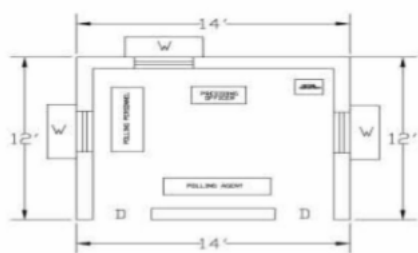

নির্বাচক নিবন্ধন আধিকারিকের স্বাক্ষর

Nazri Naksha

Google Map View

Polling Station Building Front View

Polling Station Front View

Cad View

Key MAP View

| | | | | | |
|---|--------------------------|--|--------------------------|--|--------------------------|
| 1 নাম : আলী সাদেক পিতার নাম: জমসেদ সেখ বাড়ির নং : n0011 বয়স : 69 লিঙ্গ : পুরুষ | FXV0445072 ফটো উপলব্ধ | 2 নাম : রমেজা বিবি স্বামীর নাম: আলী সাদেক বাড়ির নং : n0011 বয়স : 61 লিঙ্গ : মহিলা | FXV0445080 ফটো উপলব্ধ | 3 নাম : গোলসান স্বামীর নাম: সেখ মেরাল্লী বাড়ির নং : n0012 বয়স : 73 লিঙ্গ : মহিলা | FXV0445874 ফটো উপলব্ধ |
| 4 নাম : জাহেদুল সেখ পিতার নাম: সেখ মেরাল্লী বাড়ির নং : n0012 বয়স : 35 লিঙ্গ : পুরুষ | IJJ0750372 ফটো উপলব্ধ | 5 নাম : সান্জীলা বিবি স্বামীর নাম: জাহেদুল সেখ বাড়ির নং : n0012 বয়স : 34 লিঙ্গ : মহিলা | IJJ0750380 ফটো উপলব্ধ | 6 নাম : ছবি বিবি স্বামীর নাম: ফারুক সেখ বাড়ির নং : n0012 বয়স : 33 লিঙ্গ : মহিলা | IJJ0750398 ফটো উপলব্ধ |
| 7 নাম : আনিকুল ইসলাম পিতার নাম: নইমুল হক বাড়ির নং : n0224 বয়স : 26 লিঙ্গ : পুরুষ | IJJ1035344 ফটো উপলব্ধ | 8 নাম : সেবিনা খাতুন পিতার নাম: পায়গাম সেখ বাড়ির নং : n0241 বয়স : 26 লিঙ্গ : মহিলা | IJJ1035336 ফটো উপলব্ধ | 9 নাম : রফিকুল ইসলাম পিতার নাম: নইমুল হক বাড়ির নং : n0228 বয়স : 38 লিঙ্গ : পুরুষ | IJJ0320275 ফটো উপলব্ধ |
| 10 নাম : মিনা বিবি স্বামীর নাম: মানিরুল ইসলাম বাড়ির নং : n0227 বয়স : 39 লিঙ্গ : মহিলা | IJJ0049312 ফটো উপলব্ধ | 11 নাম : মানিরুল ইসলাম পিতার নাম: নইমুল হক বাড়ির নং : n0226 বয়স : 39 লিঙ্গ : পুরুষ | IJJ0416230 ফটো উপলব্ধ | 12 নাম : লুৎফুল বিবি স্বামীর নাম: নইমুল হক বাড়ির নং : n0225 বয়স : 60 লিঙ্গ : মহিলা | FXV0138859 ফটো উপলব্ধ |
| 13 নাম : ফারুক সেখ পিতার নাম: মেরাল্লী সেখ বাড়ির নং : n0012 বয়স : 33 লিঙ্গ : পুরুষ | IJJ0563387 ফটো উপলব্ধ | 14 নাম : রাফিকুল ইসলাম পিতার নাম: হেনসার আলী বাড়ির নং : n0205 বয়স : 33 লিঙ্গ : পুরুষ | IJJ0649780 ফটো উপলব্ধ | 15 নাম : রৌশন বিবি স্বামীর নাম: হেনসার আলী বাড়ির নং : n0204 বয়স : 70 লিঙ্গ : মহিলা | IJJ0649772 ফটো উপলব্ধ |
| 16 নাম : মোহাঃ আবু সুফিয়ান পিতার নাম: তৈমুর সেখ বাড়ির নং : এন0012 বয়স : 25 লিঙ্গ : পুরুষ | IJJ1113521 ফটো উপলব্ধ | 17 নাম : তাসলিম খাতুন স্বামীর নাম: মোহাঃ সেলিম আলী বাড়ির নং : n0011 বয়স : 33 লিঙ্গ : মহিলা | IJJ0294801 ফটো উপলব্ধ | 18 নাম : মোহাঃ সেলিম আলী পিতার নাম: সাদেক আলী বাড়ির নং : n0011 বয়স : 33 লিঙ্গ : পুরুষ | IJJ0294785 ফটো উপলব্ধ |
| 19 নাম : মুকলেশ সেখ পিতার নাম: সাদেক আলি বাড়ির নং : n0011 বয়স : 30 লিঙ্গ : পুরুষ | IJJ0823534 ফটো উপলব্ধ | 20 নাম : আইসুদ্দিন সেখ পিতার নাম: হেনসার আলি বাড়ির নং : n0204 বয়স : 49 লিঙ্গ : পুরুষ | IJJ0750356 ফটো উপলব্ধ | 21 নাম : সেখ তৈমুর পিতার নাম: সেখ মেরাল্লী বাড়ির নং : n0012 বয়স : 55 লিঙ্গ : পুরুষ | FXV2409092 ফটো উপলব্ধ |
| 22 নাম : অল্লফুল স্বামীর নাম: তৈমুর সেখ বাড়ির নং : n0012 বয়স : 48 লিঙ্গ : মহিলা | FXV3144771 ফটো উপলব্ধ | 23 নাম : সামিরন বিবি স্বামীর নাম: নুরুল সেখ বাড়ির নং : nং00 বয়স : 34 লিঙ্গ : মহিলা | IJJ0364968 ফটো উপলব্ধ | 24 নাম : আলি আব্দুল পিতার নাম: আইনুল হক বাড়ির নং : N0038 বয়স : 23 লিঙ্গ : পুরুষ | IJJ1170380 ফটো উপলব্ধ |
| 25 নাম : রামজান আলি পিতার নাম: মোস্তাক আলি বাড়ির নং : হু বয়স : 36 লিঙ্গ : পুরুষ | IJJ0294868 ফটো উপলব্ধ | 26 নাম : ঝুমি খাতুন স্বামীর নাম: সাদিকুল সেখ বাড়ির নং : nং00 বয়স : 25 লিঙ্গ : মহিলা | IJJ1096585 ফটো উপলব্ধ | 27 নাম : রুবি বিবি স্বামীর নাম: পিয়াসুদ্দিন সেখ বাড়ির নং : n0017 বয়স : 33 লিঙ্গ : মহিলা | IJJ0649806 ফটো উপলব্ধ |
| 28 নাম : সেবিনা বিবি স্বামীর নাম: আফকুল সেখ বাড়ির নং : n0203 বয়স : 33 লিঙ্গ : মহিলা | IJJ0750406 ফটো উপলব্ধ | 29 নাম : চেনু বিবি স্বামীর নাম: রমজান আলি বাড়ির নং : হু বয়স : 34 লিঙ্গ : মহিলা | IJJ0294850 ফটো উপলব্ধ | 30 নাম : আরকুল সেখ পিতার নাম: মেরাল্লী সেখ বাড়ির নং : n0203 বয়স : 32 লিঙ্গ : পুরুষ | IJJ0563395 ফটো উপলব্ধ |