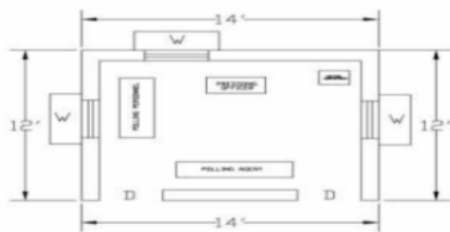

নির্বাচক নিবন্ধন আধিকারিকের স্বাক্ষর

Nazri Naksha

Google Map View

Polling Station Building Front View

Polling Station Front View

Cad View

Key MAP View

1 নাম : রাকিব সেখ পিতার নাম: ইনসার আলী বাড়ির নং : n0091 বয়স : 49 লিঙ্গ : পুরুষ	IIJ0661678 ফটো উপলব্ধ	2 নাম : রেখা বিবি স্বামীর নাম: বাবিরুদ্দিন সেখ বাড়ির নং : n0916 বয়স : 55 লিঙ্গ : মহিলা	FXV3244944 ফটো উপলব্ধ	3 নাম : দিলরুবা খাতুন স্বামীর নাম: হামিম সেখ বাড়ির নং : n0917 বয়স : 30 লিঙ্গ : মহিলা	IIJ0661298 ফটো উপলব্ধ
4 নাম : মানোয়ারা বিবি স্বামীর নাম: নজরুল সেখ বাড়ির নং : n0253 বয়স : 47 লিঙ্গ : মহিলা	FXV1602812 ফটো উপলব্ধ	5 নাম : হুমেরা বিবি স্বামীর নাম: সাজ্জাদ সেখ বাড়ির নং : n0519 বয়স : 64 লিঙ্গ : মহিলা	FXV1401702 ফটো উপলব্ধ	6 নাম : রাব্বুল হুসেইন পিতার নাম: সাজ্জাদ সেখ বাড়ির নং : n0519 বয়স : 64 লিঙ্গ : পুরুষ	FXV3302726 ফটো উপলব্ধ
7 নাম : সাহেবুল খাতুন পিতার নাম: সাজ্জাদ সেখ বাড়ির নং : n0519 বয়স : 63 লিঙ্গ : মহিলা	IIJ0662247 ফটো উপলব্ধ	8 নাম : আবদুল কাদের পিতার নাম: সাজ্জাদ সেখ বাড়ির নং : n0519 বয়স : 63 লিঙ্গ : পুরুষ	IIJ0758565 ফটো উপলব্ধ	9 নাম : বারকাতুল ফারী পিতার নাম: গোহরালি সেখ বাড়ির নং : n0520 বয়স : 63 লিঙ্গ : পুরুষ	FXV1837038 ফটো উপলব্ধ
10 নাম : সাহানারা বিবি স্বামীর নাম: বারকাত আলী বাড়ির নং : n0521 বয়স : 60 লিঙ্গ : মহিলা	FXV3244597 ফটো উপলব্ধ	11 নাম : কাউসার আলি পিতার নাম: কালু সেখ বাড়ির নং : n0387 বয়স : 35 লিঙ্গ : পুরুষ	IIJ0316877 ফটো উপলব্ধ	12 নাম : সাফিকুল হুসেইন পিতার নাম: কালু সেখ বাড়ির নং : n0387 বয়স : 33 লিঙ্গ : পুরুষ	IIJ0662312 ফটো উপলব্ধ
13 নাম : সানজুরা খাতুন স্বামীর নাম: কাওসার আলি বাড়ির নং : n0387 বয়স : 31 লিঙ্গ : মহিলা	IIJ0662270 ফটো উপলব্ধ	14 নাম : আসিরুদ্দিন সেখ পিতার নাম: হাসিমুদ্দিন সেখ বাড়ির নং : n0387 বয়স : 33 লিঙ্গ : পুরুষ	IIJ0316794 ফটো উপলব্ধ	15 নাম : মাইনুল হক মায়ের নাম: তাহামিনা বেওয়া বাড়ির নং : n0308 বয়স : 37 লিঙ্গ : পুরুষ	IIJ0208330 ফটো উপলব্ধ
16 নাম : মুনসুর আলী পিতার নাম: হুসেইন সেখ বাড়ির নং : এন001 বয়স : 55 লিঙ্গ : পুরুষ	FXV0174490 ফটো উপলব্ধ	17 নাম : আব্দুল ওহাব পিতার নাম: ইদ্রীশ সেখ বাড়ির নং : n0265 বয়স : 45 লিঙ্গ : পুরুষ	IIJ0316802 ফটো উপলব্ধ	18 নাম : নুরজাহান বিবি স্বামীর নাম: আব্দুল ওহাব বাড়ির নং : n0265 বয়স : 38 লিঙ্গ : মহিলা	IIJ0662262 ফটো উপলব্ধ
19 নাম : সাহিদ আনোয়ার পিতার নাম: আব্দুল ওহাব বাড়ির নং : হাউস 1 বয়স : 20 লিঙ্গ : পুরুষ	IIJ1522903 ফটো উপলব্ধ	20 নাম : কামিরোন বিবি স্বামীর নাম: মোহাঃ মাইনুদ্দিন সেখ বাড়ির নং : n0365 বয়স : 30 লিঙ্গ : মহিলা	IIJ0661934 ফটো উপলব্ধ	21 নাম : গোলাম ইব্রাহিম পিতার নাম: ইদ্রীশ সেখ বাড়ির নং : n0366 বয়স : 20 লিঙ্গ : পুরুষ	FXV2887818 ফটো উপলব্ধ
22 নাম : তসলিমা খাতুন স্বামীর নাম: মাইনুল হক বাড়ির নং : n0308 বয়স : 29 লিঙ্গ : মহিলা	IIJ0890756 ফটো উপলব্ধ	23 নাম : সাউকাত সেখ পিতার নাম: আবু কালাম বাড়ির নং : n0680 বয়স : 45 লিঙ্গ : পুরুষ	IIJ0038224 ফটো উপলব্ধ	24 নাম : মাঝিয়া খাতুন স্বামীর নাম: আজিজুর সেখ বাড়ির নং : 620 বয়স : 30 লিঙ্গ : মহিলা	IIJ1059138 ফটো উপলব্ধ
25 নাম : নাজেমা খাতুন স্বামীর নাম: আলেক সেখ বাড়ির নং : n0647 বয়স : 32 লিঙ্গ : মহিলা	IIJ0670588 ফটো উপলব্ধ	26 নাম : হাফিজুল সেখ পিতার নাম: নুরুল সেখ বাড়ির নং : n0625 বয়স : 31 লিঙ্গ : পুরুষ	IIJ0574012 ফটো উপলব্ধ	27 নাম : সুরাতন স্বামীর নাম: সেখ জেলু বাড়ির নং : n0641 বয়স : 93 লিঙ্গ : মহিলা	FXV0433516 ফটো উপলব্ধ
28 নাম : আনারস স্বামীর নাম: জেলু বাড়ির নং : n0646 বয়স : 49 লিঙ্গ : মহিলা	IIJ0417766 ফটো উপলব্ধ	29 নাম : মেহেবুবু আলাম পিতার নাম: মাহাতাব আলি বাড়ির নং : 599 বয়স : 27 লিঙ্গ : পুরুষ	IIJ0984666 ফটো উপলব্ধ	30 নাম : এজাজুল হুসেইন পিতার নাম: হাসিমুদ্দিন সেখ বাড়ির নং : 338 বয়স : 20 লিঙ্গ : পুরুষ	IIJ0984831 ফটো উপলব্ধ