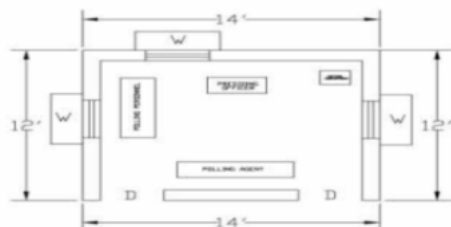

নির্বাচক নিবন্ধন আধিকারিকের স্বাক্ষর

Nazri Naksha

Google Map View

Polling Station Building Front View

Polling Station Front View

Cad View

Key MAP View

1 নাম : হেনারা বিবি স্বামীর নাম : আনারুল সেখ বাড়ির নং : n0091 বয়স : মহিলা	IIJ0573295 ফটো উপলব্ধ	2 নাম : মফিজুদ্দিন সেখ পিতার নাম : লাল মোহাম্মদ সেখ বাড়ির নং : n0171 বয়স : 58 লিঙ্গ : পুরুষ	FXV3174364 ফটো উপলব্ধ	3 নাম : সুরমা বিবি স্বামীর নাম : তামিজুদ্দিন সেখ বাড়ির নং : n0215 বয়স : 56 লিঙ্গ : মহিলা	FXV3175486 ফটো উপলব্ধ
4 নাম : মোসাঃ নাসরিন পারভিন স্বামীর নাম : মহঃ নুরুল হক বাড়ির নং : n0725 বয়স : 38 লিঙ্গ : মহিলা	FXV3169125 ফটো উপলব্ধ	5 নাম : গোলমুর বিবি স্বামীর নাম : আবুল কাবুর বাড়ির নং : n0148 বয়স : 28 লিঙ্গ : মহিলা	FXV3242641 ফটো উপলব্ধ	6 নাম : মোক্তার সেখ পিতার নাম : আবুল সেখ বাড়ির নং : n0687 বয়স : 57 লিঙ্গ : পুরুষ	FXV0070318 ফটো উপলব্ধ
7 নাম : সাফিকুল সেখ পিতার নাম : মোক্তার সেখ বাড়ির নং : পঞ্চগয়েত পারা বয়স : 20 লিঙ্গ : পুরুষ	IIJ1528678 ফটো উপলব্ধ	8 নাম : সামেনা খাতুন পিতার নাম : সাইফুদ্দিন সেখ বাড়ির নং : n0094 বয়স : 46 লিঙ্গ : মহিলা	FXV1402494 ফটো উপলব্ধ	9 নাম : দেল রৌশন স্বামীর নাম : আবুল সেখ বাড়ির নং : n0061 বয়স : 61 লিঙ্গ : মহিলা	IIJ0820449 ফটো উপলব্ধ
10 নাম : নুরফুল বিবি স্বামীর নাম : মঞ্জুর রহমান বাড়ির নং : হু বয়স : 47 লিঙ্গ : মহিলা	IIJ0029223 ফটো উপলব্ধ	11 নাম : মাজেরা বিবি স্বামীর নাম : ইমানি সেখ বাড়ির নং : n0170 বয়স : 51 লিঙ্গ : মহিলা	FXV3172673 ফটো উপলব্ধ	12 নাম : সামিম আকতার পিতার নাম : জিয়াউল হক বাড়ির নং : হু বয়স : 28 লিঙ্গ : পুরুষ	IIJ0832667 ফটো উপলব্ধ
13 নাম : রেজিনা বিবি স্বামীর নাম : মকসুদ সেখ বাড়ির নং : n0618 বয়স : 43 লিঙ্গ : মহিলা	FXV2560639 ফটো উপলব্ধ	14 নাম : মাহাতাব হোসেন পিতার নাম : গোলাম নবী বাড়ির নং : n1116 বয়স : 26 লিঙ্গ : পুরুষ	IIJ1064682 ফটো উপলব্ধ	15 নাম : আলতাব সেখ পিতার নাম : গোলাম নবী বাড়ির নং : নং 000 বয়স : 23 লিঙ্গ : পুরুষ	IIJ1488659 ফটো উপলব্ধ
16 নাম : আকবর সেখ পিতার নাম : আইনুল হক বাড়ির নং : 151 বয়স : 28 লিঙ্গ : পুরুষ	IIJ1059013 ফটো উপলব্ধ	17 নাম : সেরিনা খাতুন স্বামীর নাম : আকবর সেখ বাড়ির নং : নং 000 বয়স : 21 লিঙ্গ : মহিলা	IIJ1489582 ফটো উপলব্ধ	18 নাম : সাকিনা বিবি স্বামীর নাম : খালেক সেখ বাড়ির নং : 000 বয়স : 43 লিঙ্গ : মহিলা	IIJ0408385 ফটো উপলব্ধ
19 নাম : জাহেদা বিবি স্বামীর নাম : আসিরুদ্দিন সেখ বাড়ির নং : n0148 বয়স : 48 লিঙ্গ : মহিলা	FXV3173952 ফটো উপলব্ধ	20 নাম : রেশমা খাতুন পিতার নাম : নুরমোহাম্মদ সেখ বাড়ির নং : 230 বয়স : 27 লিঙ্গ : মহিলা	IIJ0984419 ফটো উপলব্ধ	21 নাম : কালু সেখ পিতার নাম : মুস্তাক সেখ বাড়ির নং : n0525 বয়স : 36 লিঙ্গ : পুরুষ	IIJ0208108 ফটো উপলব্ধ
22 নাম : মোরসালামি সেখ পিতার নাম : জিয়াউল হক বাড়ির নং : n0482 বয়স : 35 লিঙ্গ : পুরুষ	IIJ0311522 ফটো উপলব্ধ	23 নাম : মহঃ নুরুল হক পিতার নাম : সেখ সাহেবজান বিশ্বাস বাড়ির নং : n0689 বয়স : 52 লিঙ্গ : পুরুষ	FXV0230862 ফটো উপলব্ধ	24 নাম : গুলসান বিবি স্বামীর নাম : সুলতান সেখ বাড়ির নং : 000000 বয়স : 23 লিঙ্গ : মহিলা	IIJ0666347 ফটো উপলব্ধ
25 নাম : জাইনুল হক পিতার নাম : তামিজুদ্দিন সেখ বাড়ির নং : n0718 বয়স : 34 লিঙ্গ : পুরুষ	IIJ0311852 ফটো উপলব্ধ	26 নাম : জালাউদ্দিন পিতার নাম : মোস্তাক শেখ বাড়ির নং : বাঙ্গিটোলা ফিল্ড কলোনি বয়স : 28 লিঙ্গ : পুরুষ	IIJ0918003 ফটো উপলব্ধ	27 নাম : কাউনার সুলতান পিতার নাম : সুলতান সেখ বাড়ির নং : n0177 বয়স : 28 লিঙ্গ : পুরুষ	IIJ0758102 ফটো উপলব্ধ
28 নাম : সায়মা বেওয়া স্বামীর নাম : খুরসেদ সেখ বাড়ির নং : n0085 বয়স : 70 লিঙ্গ : মহিলা	FXV3173218 ফটো উপলব্ধ	29 নাম : ইমানি সেখ পিতার নাম : আবুল সেখ বাড়ির নং : n0170 বয়স : 58 লিঙ্গ : পুরুষ	FXV1402098 ফটো উপলব্ধ	30 নাম : সাদ্দাম সেখ পিতার নাম : গোলাম নবী বাড়ির নং : n0674 বয়স : 30 লিঙ্গ : পুরুষ	IIJ0661637 ফটো উপলব্ধ