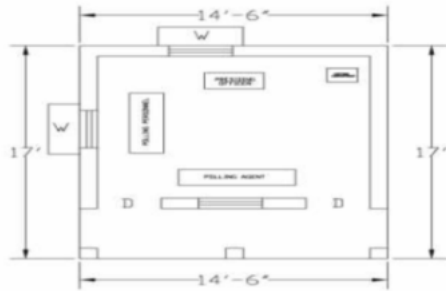

নির্বাচক নিবন্ধন আধিকারিকের স্বাক্ষর

Nazri Naksha

Google Map View

Polling Station Building Front View

Polling Station Front View

Cad View

Key MAP View

1 নাম : সুবীর চৌধুরী পিতার নাম: তুলসী চৌধুরী বাড়ির নং : n0013 বয়স : 58 লিঙ্গ : পুরুষ	FXV2879286 ফটো উপলব্ধ	2 নাম : কেশরী চৌধুরী স্বামীর নাম: সুধির চৌধুরী বাড়ির নং : n0013 বয়স : 54 লিঙ্গ : মহিলা	WB/07/047/447680 ফটো উপলব্ধ	3 নাম : দিলীপ চৌধুরী পিতার নাম: তুলসী চৌধুরী বাড়ির নং : n0013 বয়স : 54 লিঙ্গ : পুরুষ	FXV2452480 ফটো উপলব্ধ
4 নাম : সংগীতা চৌধুরী স্বামীর নাম: কানাই চৌধুরী বাড়ির নং : n0013 বয়স : 31 লিঙ্গ : মহিলা	IJ0662593 ফটো উপলব্ধ	5 নাম : সুবোধ চৌধুরী পিতার নাম: রামসুজন চৌধুরী বাড়ির নং : n0110 বয়স : 57 লিঙ্গ : পুরুষ	FXV0551044 ফটো উপলব্ধ	6 নাম : সাবেরিয়া চৌধুরী স্বামীর নাম: সুবোধ চৌধুরী বাড়ির নং : n0110 বয়স : 45 লিঙ্গ : মহিলা	FXV2453942 ফটো উপলব্ধ
7 নাম : শকুন্তলা চৌধুরী পিতার নাম: সুবোধ চৌধুরী বাড়ির নং : n0110 বয়স : 33 লিঙ্গ : মহিলা	IJ0503375 ফটো উপলব্ধ	8 নাম : শান্তী চৌধুরী স্বামীর নাম: রাজবংশী চৌধুরী বাড়ির নং : n0143 বয়স : 69 লিঙ্গ : মহিলা	FXV0548040 ফটো উপলব্ধ	9 নাম : দিপক চৌধুরী পিতার নাম: রাজবংশী চৌধুরী বাড়ির নং : n0143 বয়স : 49 লিঙ্গ : পুরুষ	FXV1840321 ফটো উপলব্ধ
10 নাম : সুসান্ত চৌধুরী পিতার নাম: রাজবংশী চৌধুরী বাড়ির নং : n0143 বয়স : 42 লিঙ্গ : পুরুষ	FXV2879294 ফটো উপলব্ধ	11 নাম : কাবেরী মন্ডল চৌধুরী স্বামীর নাম: প্রদীপ চৌধুরী বাড়ির নং : 016 বয়স : 27 লিঙ্গ : মহিলা	IJ1032119 ফটো উপলব্ধ	12 নাম : প্রদীপ চৌধুরী পিতার নাম: সুবীর চৌধুরী বাড়ির নং : 016 বয়স : 27 লিঙ্গ : পুরুষ	IJ0918300 ফটো উপলব্ধ
13 নাম : উমি চৌধুরী স্বামীর নাম: দীপক চৌধুরী বাড়ির নং : n0143 বয়স : 42 লিঙ্গ : মহিলা	IJ0413633 ফটো উপলব্ধ	14 নাম : লাখিয়া চৌধুরী স্বামীর নাম: কানাই চৌধুরী বাড়ির নং : এন0110 বয়স : 28 লিঙ্গ : মহিলা	IJ1114040 ফটো উপলব্ধ	15 নাম : রাজবংশী চৌধুরী পিতার নাম: শিব পুজন চৌধুরী বাড়ির নং : n0143 বয়স : 77 লিঙ্গ : পুরুষ	FXV0548032 ফটো উপলব্ধ
16 নাম : অঙ্কিতা চৌধুরী পিতার নাম: দীপক চৌধুরী বাড়ির নং : জ্যোতকস্তুরী বয়স : 21 লিঙ্গ : মহিলা	IJ1512235 ফটো উপলব্ধ	17 নাম : মালতী স্বামীর নাম: হরিলাল চৌধুরী বাড়ির নং : n0209 বয়স : 56 লিঙ্গ : মহিলা	FXV3240561 ফটো উপলব্ধ	18 নাম : জয়া চৌধুরী পিতার নাম: সুবোধ চৌধুরী বাড়ির নং : N0110 বয়স : 25 লিঙ্গ : মহিলা	IJ1077015 ফটো উপলব্ধ
19 নাম : সুশীল চৌধুরী পিতার নাম: সুবোধ চৌধুরী বাড়ির নং : জ্যোতকস্তুরী বয়স : 23 লিঙ্গ : পুরুষ	IJ1528165 ফটো উপলব্ধ	20 নাম : সৌভাগ্য চৌধুরী পিতার নাম: রাজেশ চৌধুরী বাড়ির নং : নং00 বয়স : 21 লিঙ্গ : পুরুষ	IJ1441989 ফটো উপলব্ধ	21 নাম : মোসাঃ জেমী খাতুন পিতার নাম: নজরুল সেখ বাড়ির নং : নং0188 বয়স : 27 লিঙ্গ : মহিলা	IJ1304146 ফটো উপলব্ধ
22 নাম : রুমা চৌধুরী স্বামীর নাম: বিকাশ চৌধুরী বাড়ির নং : নং026 বয়স : 27 লিঙ্গ : মহিলা	IJ1304161 ফটো উপলব্ধ	23 নাম : চন্দন চৌধুরী পিতার নাম: ভারদুলা চৌধুরী বাড়ির নং : নং00 বয়স : 23 লিঙ্গ : পুরুষ	IJ1304179 ফটো উপলব্ধ	24 নাম : রাজু চৌধুরী স্বামীর নাম: মতিলাল চৌধুরী বাড়ির নং : নং084 বয়স : 23 লিঙ্গ : পুরুষ	IJ1303973 ফটো উপলব্ধ
25 নাম : অশোক চৌধুরী পিতার নাম: রাজারাম চৌধুরী বাড়ির নং : নং0108 বয়স : 23 লিঙ্গ : পুরুষ	IJ1303833 ফটো উপলব্ধ	26 নাম : উমেশ চৌধুরী পিতার নাম: মন্টু চৌধুরী বাড়ির নং : নং189 বয়স : 23 লিঙ্গ : পুরুষ	IJ1303932 ফটো উপলব্ধ	27 নাম : রাহুল চৌধুরী পিতার নাম: সাবিত চৌধুরী বাড়ির নং : নং026 বয়স : 25 লিঙ্গ : পুরুষ	IJ1303965 ফটো উপলব্ধ
28 নাম : রামলাল চৌধুরী পিতার নাম: নরেশ চৌধুরী বাড়ির নং : n0019 বয়স : 40 লিঙ্গ : পুরুষ	FXV3239597 ফটো উপলব্ধ	29 নাম : পঞ্চমী চৌধুরী স্বামীর নাম: নিতাই চৌধুরী বাড়ির নং : n0094 বয়স : 30 লিঙ্গ : মহিলা	IJ0833459 ফটো উপলব্ধ	30 নাম : সুলেখা চৌধুরী পিতার নাম: অমৃত চৌধুরী বাড়ির নং : n0124 বয়স : 35 লিঙ্গ : মহিলা	IJ0315408 ফটো উপলব্ধ