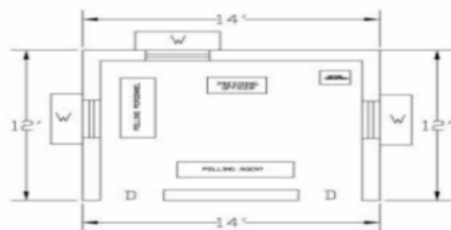

নির্বাচক নিবন্ধন আধিকারিকের স্বাক্ষর

Nazri Naksha

Google Map View

Polling Station Building Front View

Polling Station Front View

Cad View

Key MAP View

| | | | | | |
|--|--------------------------|---|--------------------------|--|--------------------------|
| 1 নাম : সাজনুর বেওয়া পিতার নাম: আসিরুদ্দিন সেখ বাড়ির নং : নং00 বয়স : 56 লিঙ্গ : মহিলা | FXV0436733 ফটো উপলব্ধ | 2 নাম : তপেশ ঘোষ পিতার নাম: গুদড় ঘোষ বাড়ির নং : n0304 বয়স : 70 লিঙ্গ : পুরুষ | FXV011203 ফটো উপলব্ধ | 3 নাম : সুশীলা ঘোষ স্বামীর নাম: তপেশ ঘোষ বাড়ির নং : n0304 বয়স : 68 লিঙ্গ : মহিলা | FXV0114348 ফটো উপলব্ধ |
| 4 নাম : তুফান ঘোষ পিতার নাম: দুলাল ঘোষ বাড়ির নং : n0250 বয়স : 29 লিঙ্গ : পুরুষ | IJJ0918490 ফটো উপলব্ধ | 5 নাম : রাজকুমার ঘোষ পিতার নাম: দুলাল ঘোষ বাড়ির নং : 250 বয়স : 31 লিঙ্গ : পুরুষ | IJJ0918458 ফটো উপলব্ধ | 6 নাম : পূজা দাস স্বামীর নাম: কৃষ্ণ চন্দ্র মন্ডল বাড়ির নং : এন0075 বয়স : 25 লিঙ্গ : মহিলা | IJJ112440 ফটো উপলব্ধ |
| 7 নাম : সঞ্জীব মন্ডল পিতার নাম: ভক্তি মন্ডল বাড়ির নং : নং000000 বয়স : 24 লিঙ্গ : পুরুষ | IJJ1178839 ফটো উপলব্ধ | 8 নাম : পিঞ্চি প্রমাণিক স্বামীর নাম: জগত প্রমাণিক বাড়ির নং : এন00194 বয়স : 25 লিঙ্গ : মহিলা | IJJ1378223 ফটো উপলব্ধ | 9 নাম : ববিতা প্রমাণিক স্বামীর নাম: ভরত প্রমাণিক বাড়ির নং : n0194 বয়স : 27 লিঙ্গ : মহিলা | IJJ0985101 ফটো উপলব্ধ |
| 10 নাম : রিঞ্চি প্রমাণিক স্বামীর নাম: সাধন প্রমাণিক বাড়ির নং : নং169 বয়স : 30 লিঙ্গ : মহিলা | IJJ1178706 ফটো উপলব্ধ | 11 নাম : অর্চনা মণ্ডল স্বামীর নাম: অশোক মণ্ডল বাড়ির নং : n0301 বয়স : 44 লিঙ্গ : মহিলা | FXV3162625 ফটো উপলব্ধ | 12 নাম : মিঠুন মণ্ডল পিতার নাম: সন্তোষ কুমার মণ্ডল বাড়ির নং : n0004 বয়স : 36 লিঙ্গ : পুরুষ | IJJ0024059 ফটো উপলব্ধ |
| 13 নাম : শতাব্দী দাস (মন্ডল) স্বামীর নাম: রথিন মন্ডল বাড়ির নং : n0013 বয়স : 30 লিঙ্গ : মহিলা | IJJ0833509 ফটো উপলব্ধ | 14 নাম : কল্পনা ঘোষ স্বামীর নাম: সুশান্ত ঘোষ বাড়ির নং : n0013 বয়স : 35 লিঙ্গ : মহিলা | IJJ0833517 ফটো উপলব্ধ | 15 নাম : দীপালী মন্ডল স্বামীর নাম: মিঠুন মন্ডল বাড়ির নং : n0013 বয়স : 36 লিঙ্গ : মহিলা | IJJ0306159 ফটো উপলব্ধ |
| 16 নাম : শেফালী মন্ডল স্বামীর নাম: সমর মন্ডল বাড়ির নং : n0142 বয়স : 29 লিঙ্গ : মহিলা | UTI1549617 ফটো উপলব্ধ | 17 নাম : রাখি মন্ডল স্বামীর নাম: সুশান্ত মন্ডল বাড়ির নং : n0047 বয়স : 29 লিঙ্গ : মহিলা | IJJ0985085 ফটো উপলব্ধ | 18 নাম : অষ্টমী মন্ডল স্বামীর নাম: অনিমেষ মন্ডল বাড়ির নং : n0109 বয়স : 32 লিঙ্গ : মহিলা | IJJ0985135 ফটো উপলব্ধ |
| 19 নাম : কালাচাঁদ মন্ডল পিতার নাম: তুলসী মন্ডল বাড়ির নং : n0082 বয়স : 30 লিঙ্গ : পুরুষ | IJJ0985143 ফটো উপলব্ধ | 20 নাম : প্রসেনজিৎ মন্ডল পিতার নাম: প্রফুল্ল মন্ডল বাড়ির নং : n0078 বয়স : 26 লিঙ্গ : পুরুষ | IJJ1032358 ফটো উপলব্ধ | 21 নাম : শান্তনু মন্ডল পিতার নাম: নয়ন মন্ডল বাড়ির নং : n0020 বয়স : 27 লিঙ্গ : পুরুষ | IJJ0985044 ফটো উপলব্ধ |
| 22 নাম : উৎপল মন্ডল পিতার নাম: নয়ন মন্ডল বাড়ির নং : n0020 বয়স : 28 লিঙ্গ : পুরুষ | IJJ0985010 ফটো উপলব্ধ | 23 নাম : খোকন মন্ডল পিতার নাম: সহদেব মন্ডল বাড়ির নং : n0312 বয়স : 26 লিঙ্গ : পুরুষ | IJJ1032390 ফটো উপলব্ধ | 24 নাম : সুদীপ মন্ডল পিতার নাম: সুকুমার মন্ডল বাড়ির নং : n0084 বয়স : 26 লিঙ্গ : পুরুষ | IJJ1032416 ফটো উপলব্ধ |
| 25 নাম : সম্পা মন্ডল পিতার নাম: বিজয় মন্ডল বাড়ির নং : n0321 বয়স : 26 লিঙ্গ : মহিলা | IJJ1062454 ফটো উপলব্ধ | 26 নাম : কল্পনা মন্ডল স্বামীর নাম: কৃষ্ণ মন্ডল বাড়ির নং : 73 বয়স : 29 লিঙ্গ : মহিলা | IJJ0918532 ফটো উপলব্ধ | 27 নাম : কল্পনা মন্ডল স্বামীর নাম: সদাগর মন্ডল বাড়ির নং : নং000000 বয়স : 28 লিঙ্গ : মহিলা | IJJ1178862 ফটো উপলব্ধ |
| 28 নাম : রিনা মন্ডল স্বামীর নাম: আপণ মন্ডল বাড়ির নং : নং000000 বয়স : 24 লিঙ্গ : মহিলা | IJJ1179027 ফটো উপলব্ধ | 29 নাম : পূজা মন্ডল স্বামীর নাম: বিবেক মন্ডল বাড়ির নং : নং000000 বয়স : 24 লিঙ্গ : মহিলা | IJJ1178821 ফটো উপলব্ধ | 30 নাম : বিশুজিৎ মন্ডল পিতার নাম: নারায়ণ মন্ডল বাড়ির নং : নং035 বয়স : 24 লিঙ্গ : পুরুষ | IJJ1178714 ফটো উপলব্ধ |