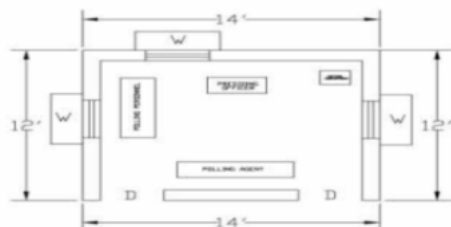

নির্বাচক নিবন্ধন আধিকারিকের স্বাক্ষর

Nazri Naksha

Google Map View

Polling Station Building Front View

Polling Station Front View

Cad View

Key MAP View

1 নাম : সম্পা সরকার স্বামীর নাম: ঝন্টু সরকার বাড়ির নং : n0034 বয়স : 34 লিঙ্গ : মহিলা	IJ0498196 ফটো উপলব্ধ	2 নাম : নেপাল মণ্ডল পিতার নাম: হরিপদ মণ্ডল বাড়ির নং : n0417 বয়স : 46 লিঙ্গ : পুরুষ	FXV1600931 ফটো উপলব্ধ	3 নাম : গোপাল মণ্ডল পিতার নাম: হরিপদ মণ্ডল বাড়ির নং : n0419 বয়স : 46 লিঙ্গ : পুরুষ	FXV2443455 ফটো উপলব্ধ
4 নাম : অমর মণ্ডল পিতার নাম: ভবেশ মণ্ডল বাড়ির নং : n0353 বয়স : 45 লিঙ্গ : পুরুষ	FXV2443448 ফটো উপলব্ধ	5 নাম : রাজু মন্ডল পিতার নাম: হরবল মন্ডল বাড়ির নং : এন0000 বয়স : 25 লিঙ্গ : পুরুষ	IJ1301639 ফটো উপলব্ধ	6 নাম : বিমান রায় পিতার নাম: দীপক রায় বাড়ির নং : এন0000 বয়স : 23 লিঙ্গ : পুরুষ	IJ1301589 ফটো উপলব্ধ
7 নাম : মাংপী সরকার মন্ডল স্বামীর নাম: সত্যজিৎ সরকার বাড়ির নং : এন000 বয়স : 22 লিঙ্গ : মহিলা	IJ1389113 ফটো উপলব্ধ	8 নাম : রঙ্গিলা মন্ডল স্বামীর নাম: গৌরাজ মণ্ডল বাড়ির নং : 1 বয়স : 23 লিঙ্গ : মহিলা	IJ1388404 ফটো উপলব্ধ	9 নাম : অঞ্জনা মন্ডল স্বামীর নাম: বাসুদেব মন্ডল বাড়ির নং : NO269 বয়স : 31 লিঙ্গ : মহিলা	IJ0918938 ফটো উপলব্ধ
10 নাম : উত্তম আচার্য্য পিতার নাম: বীরেন আচার্য্য বাড়ির নং : n0019 বয়স : 51 লিঙ্গ : পুরুষ	FXV0534289 ফটো উপলব্ধ	11 নাম : বাসন্তী আচার্য্য স্বামীর নাম: বীরেন আচার্য্য বাড়ির নং : n0019 বয়স : 73 লিঙ্গ : মহিলা	FXV0534271 ফটো উপলব্ধ	12 নাম : ধীরেন আচার্য্য পিতার নাম: জামিনী আচার্য্য বাড়ির নং : n0019 বয়স : 81 লিঙ্গ : পুরুষ	IJ0024166 ফটো উপলব্ধ
13 নাম : হীরেন আচার্য্য পিতার নাম: জামিনী আচার্য্য বাড়ির নং : n0019 বয়স : 77 লিঙ্গ : পুরুষ	FXV2873925 ফটো উপলব্ধ	14 নাম : সন্দ্যা আচার্য্য স্বামীর নাম: নরেন্দ্র আচার্য্য বাড়ির নং : n0019 বয়স : 63 লিঙ্গ : মহিলা	WB/07/047/441121 ফটো উপলব্ধ	15 নাম : ঘনশ্যাম আচার্য্য পিতার নাম: হীরেন আচার্য্য বাড়ির নং : n0019 বয়স : 41 লিঙ্গ : পুরুষ	FXV3237989 ফটো উপলব্ধ
16 নাম : তাপস আচার্য্য পিতার নাম: হিরেন আচার্য্য বাড়ির নং : n0019 বয়স : 36 লিঙ্গ : পুরুষ	IJ0287847 ফটো উপলব্ধ	17 নাম : শান আচার্য্য পিতার নাম: হিরেন আচার্য্য বাড়ির নং : n0019 বয়স : 36 লিঙ্গ : পুরুষ	IJ0574475 ফটো উপলব্ধ	18 নাম : পার্ভতী আচার্য্য স্বামীর নাম: হিরেন আচার্য্য বাড়ির নং : n0020 বয়স : 66 লিঙ্গ : মহিলা	IJ1387620 ফটো উপলব্ধ
19 নাম : ঋতু ঋষি রায় স্বামীর নাম: সোমেন রায় বাড়ির নং : 000 বয়স : 25 লিঙ্গ : মহিলা	IJ1120963 ফটো উপলব্ধ	20 নাম : রবি কর্মকার পিতার নাম: সদানন্দ কর্মকার বাড়ির নং : n0389 বয়স : 46 লিঙ্গ : পুরুষ	FXV2443372 ফটো উপলব্ধ	21 নাম : মঞ্জল কর্মকার পিতার নাম: আনন্দ কর্মকার বাড়ির নং : n0377 বয়স : 49 লিঙ্গ : পুরুষ	IJ1574292 ফটো উপলব্ধ
22 নাম : অরিন্দম কর্মকার পিতার নাম: রবি কর্মকার বাড়ির নং : 00 বয়স : 24 লিঙ্গ : পুরুষ	IJ1244318 ফটো উপলব্ধ	23 নাম : পঞ্চমী কর্মকার স্বামীর নাম: আনন্দ কর্মকার বাড়ির নং : n0376 বয়স : 72 লিঙ্গ : মহিলা	WB/07/047/441148 ফটো উপলব্ধ	24 নাম : গীতা কর্মকার স্বামীর নাম: গনেশ কর্মকার বাড়ির নং : n0381 বয়স : 72 লিঙ্গ : মহিলা	WB/07/047/441149 ফটো উপলব্ধ
25 নাম : গনেশ কর্মকার পিতার নাম: গোপাল কর্মকার বাড়ির নং : n0380 বয়স : 77 লিঙ্গ : পুরুষ	WB/07/047/441182 ফটো উপলব্ধ	26 নাম : চৈতন্য কর্মকার পিতার নাম: সদানন্দ কর্মকার বাড়ির নং : n0402 বয়স : 44 লিঙ্গ : পুরুষ	FXV2443398 ফটো উপলব্ধ	27 নাম : সনাতন কর্মকার মায়ের নাম: রঞ্জনা কর্মকার বাড়ির নং : n0407 বয়স : 33 লিঙ্গ : পুরুষ	IJ0663260 ফটো উপলব্ধ
28 নাম : উৎপল কর্মকার পিতার নাম: গনেশ কর্মকার বাড়ির নং : n0409 বয়স : 37 লিঙ্গ : পুরুষ	FXV3294766 ফটো উপলব্ধ	29 নাম : সঞ্জিব কর্মকার পিতার নাম: গনেশ কর্মকার বাড়ির নং : n0382 বয়স : 44 লিঙ্গ : পুরুষ	FXV2443366 ফটো উপলব্ধ	30 নাম : মল্লিকা কর্মকার স্বামীর নাম: জিতেন্দ্রনাথ কর্মকার বাড়ির নং : n0387 বয়স : 46 লিঙ্গ : মহিলা	FXV2443364 ফটো উপলব্ধ