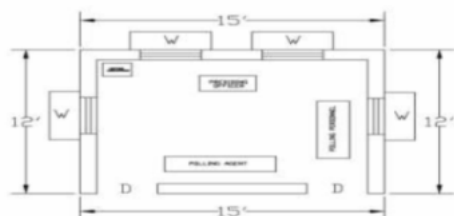

নির্বাচক নিবন্ধন আধিকারিকের স্বাক্ষর

Nazri Naksha

Google Map View

Polling Station Building Front View

Polling Station Front View

Cad View

Key MAP View

1 নাম : সুরনজিত ঢালি পিতার নাম: সুবাস চন্দ্র ঢালি বাড়ির নং : n0191 বয়স : 46 লিঙ্গ : পুরুষ	FXV3240066 ফটো উপলব্ধ	2 নাম : সুমন মণ্ডল পিতার নাম: ভবেশ মণ্ডল বাড়ির নং : নুফ বয়স : 47 লিঙ্গ : পুরুষ	FXV3159787 ফটো উপলব্ধ	3 নাম : আশীষ মন্ডল পিতার নাম: দিলীপ মন্ডল বাড়ির নং : এন0000 বয়স : 24 লিঙ্গ : পুরুষ	IJ1305036 ফটো উপলব্ধ
4 নাম : সুপর্ণা সরকার পাল স্বামীর নাম: নিতাই পাল বাড়ির নং : এন0000 বয়স : 25 লিঙ্গ : মহিলা	IJ1305028 ফটো উপলব্ধ	5 নাম : ছবি মন্ডল স্বামীর নাম: ফুল কুমার মন্ডল বাড়ির নং : এন0000 বয়স : 29 লিঙ্গ : মহিলা	IJ1305044 ফটো উপলব্ধ	6 নাম : রিমা মন্ডল স্বামীর নাম: সনাতন মন্ডল বাড়ির নং : এন0000 বয়স : 25 লিঙ্গ : মহিলা	IJ1305051 ফটো উপলব্ধ
7 নাম : লক্ষ্মী মন্ডল পিতার নাম: রাম চরণ মন্ডল বাড়ির নং : এন0000 বয়স : 35 লিঙ্গ : মহিলা	IJ1305069 ফটো উপলব্ধ	8 নাম : ফুলনদেবী সিংহ স্বামীর নাম: নিশীথ রঞ্জন পাল বাড়ির নং : এন0000 বয়স : 29 লিঙ্গ : মহিলা	IJ1305002 ফটো উপলব্ধ	9 নাম : ছবি মন্ডল পিতার নাম: দামপদ মন্ডল বাড়ির নং : এন0000 বয়স : 42 লিঙ্গ : পুরুষ	IJ1304971 ফটো উপলব্ধ
10 নাম : গৌতম কুমার আচার্য্য পিতার নাম: বীরেন আচার্য্য বাড়ির নং : n0176 বয়স : 49 লিঙ্গ : পুরুষ	FXV3159894 ফটো উপলব্ধ	11 নাম : সুতপা আচার্য্য স্বামীর নাম: গৌতম কুমার আচার্য্য বাড়ির নং : n0177 বয়স : 30 লিঙ্গ : মহিলা	IJ0664029 ফটো উপলব্ধ	12 নাম : শঙ্করী উপাধ্যায় স্বামীর নাম: গৌতম উপাধ্যায় বাড়ির নং : n0033 বয়স : 57 লিঙ্গ : মহিলা	FXV0542282 ফটো উপলব্ধ
13 নাম : লিপীকা উপাধ্যায় পিতার নাম: অবনী ভূষণ উপাধ্যায় বাড়ির নং : n0033 বয়স : 56 লিঙ্গ : মহিলা	IJ1332287 ফটো উপলব্ধ	14 নাম : ঈন্দ্রনীল উপাধ্যায় পিতার নাম: দীপক উপাধ্যায় বাড়ির নং : N0202 বয়স : 24 লিঙ্গ : পুরুষ	IJ1256262 ফটো উপলব্ধ	15 নাম : রাখী উপাধ্যায় স্বামীর নাম: প্রীতম উপাধ্যায় বাড়ির নং : n0033 বয়স : 49 লিঙ্গ : মহিলা	FXV2876845 ফটো উপলব্ধ
16 নাম : প্রীতম উপাধ্যায় পিতার নাম: অবনী ভূষণ উপাধ্যায় বাড়ির নং : n0033 বয়স : 57 লিঙ্গ : পুরুষ	FXV0542290 ফটো উপলব্ধ	17 নাম : অনন্যা ওবা পিতার নাম: নবেন্দু ওবা বাড়ির নং : n0033 বয়স : 30 লিঙ্গ : মহিলা	IJ0665539 ফটো উপলব্ধ	18 নাম : নিলীমা উপাধ্যায় স্বামীর নাম: অবনী ভূষণ উপাধ্যায় বাড়ির নং : n0033 বয়স : 89 লিঙ্গ : মহিলা	FXV0542266 ফটো উপলব্ধ
19 নাম : তনুশ্রী উপাধ্যায় পিতার নাম: প্রতীম উপাধ্যায় বাড়ির নং : এন0000 বয়স : 22 লিঙ্গ : মহিলা	IJ1386622 ফটো উপলব্ধ	20 নাম : রুদ্দিতা ঋষি পিতার নাম: যতন ঋষি বাড়ির নং : N0091 বয়স : 24 লিঙ্গ : মহিলা	IJ1258151 ফটো উপলব্ধ	21 নাম : অমিতাভ কুমার পিতার নাম: লোকনাথ কুমার বাড়ির নং : n0003 বয়স : 52 লিঙ্গ : পুরুষ	IJ0760025 ফটো উপলব্ধ
22 নাম : পিউ কুমার স্বামীর নাম: অমিতাভ কুমার বাড়ির নং : n0003 বয়স : 43 লিঙ্গ : মহিলা	FXV2448736 ফটো উপলব্ধ	23 নাম : আঁখি কুমার স্বামীর নাম: অনিরুদ্ধ কুমার বাড়ির নং : n0003 বয়স : 42 লিঙ্গ : মহিলা	IJ0040519 ফটো উপলব্ধ	24 নাম : চন্দ্রিমা কুমার স্বামীর নাম: সৌনক মিশ্র বাড়ির নং : n0100 বয়স : 34 লিঙ্গ : মহিলা	NTF1266642 ফটো উপলব্ধ
25 নাম : অনিরুদ্ধ কুমার পিতার নাম: লোকনাথ কুমার বাড়ির নং : n0003 বয়স : 47 লিঙ্গ : পুরুষ	FXV2448744 ফটো উপলব্ধ	26 নাম : নন্দন কুমার পিতার নাম: সুরত কুমার বাড়ির নং : n0003 বয়স : 64 লিঙ্গ : পুরুষ	IJ0834747 ফটো উপলব্ধ	27 নাম : লতা চক্রবর্তী স্বামীর নাম: সুরত চক্রবর্তী বাড়ির নং : n0031 বয়স : 55 লিঙ্গ : মহিলা	FXV0542373 ফটো উপলব্ধ
28 নাম : অরিন্দ্র চক্রবর্তী পিতার নাম: সুরত চক্রবর্তী বাড়ির নং : n0031 বয়স : 32 লিঙ্গ : পুরুষ	IJ0502641 ফটো উপলব্ধ	29 নাম : অরিন্দ্র চক্রবর্তী পিতার নাম: সুরত চক্রবর্তী বাড়ির নং : n0031 বয়স : 30 লিঙ্গ : পুরুষ	IJ0760033 ফটো উপলব্ধ	30 নাম : সম্পা চক্রবর্তী স্বামীর নাম: প্রভাত চক্রবর্তী বাড়ির নং : n0027 বয়স : 49 লিঙ্গ : মহিলা	FXV1601343 ফটো উপলব্ধ