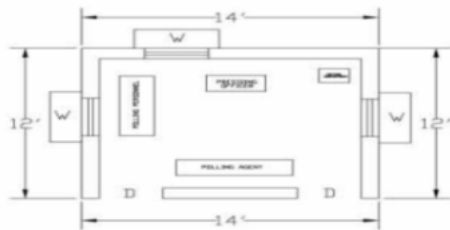

নির্বাচক নিবন্ধন আধিকারিকের স্বাক্ষর

Nazri Naksha

Google Map View

Polling Station Building Front View

Polling Station Front View

Cad View

Key MAP View

1 নাম : মোঃ সাফিউল আলী পিতার নাম : গোলাম ব্রাহ্মানী বাড়ির নং : n0007 বয়স : 33 লিঙ্গ : পুরুষ	FXV3237906 ফটো উপলব্ধ	2 নাম : তারা খাতুন (বিবি) স্বামীর নাম : মোঃ সাফিউন আলি বাড়ির নং : n0007 বয়স : 34 লিঙ্গ : মহিলা	IJJ0665836 ফটো উপলব্ধ	3 নাম : তাহিরুল নাদাপ পিতার নাম : সেরাজুল নাদাপ বাড়ির নং : n0018 বয়স : 31 লিঙ্গ : পুরুষ	IJJ0760272 ফটো উপলব্ধ
4 নাম : সেরাজুল নাদাপ পিতার নাম : মদন নাদাপ বাড়ির নং : n0018 বয়স : 62 লিঙ্গ : পুরুষ	FXV0179655 ফটো উপলব্ধ	5 নাম : মোঃ জামিউল আলি পিতার নাম : আলাল মিঞা বাড়ির নং : n0022 বয়স : 36 লিঙ্গ : পুরুষ	FXV3294089 ফটো উপলব্ধ	6 নাম : রেহেনা বিবি স্বামীর নাম : জািল নাদাব বাড়ির নং : n0022 বয়স : 35 লিঙ্গ : মহিলা	FXV2996494 ফটো উপলব্ধ
7 নাম : রোভেজা বিবি স্বামীর নাম : খলিল নাদাপ বাড়ির নং : 0069 বয়স : 57 লিঙ্গ : মহিলা	FXV2996502 ফটো উপলব্ধ	8 নাম : কবিতা বিবি স্বামীর নাম : মান্নান নাদাপ বাড়ির নং : n0022 বয়স : 49 লিঙ্গ : মহিলা	WB/07/047/438652 ফটো উপলব্ধ	9 নাম : মাজেরা বিবি স্বামীর নাম : জামাল নাদাপ বাড়ির নং : n0022 বয়স : 51 লিঙ্গ : মহিলা	FXV0528125 ফটো উপলব্ধ
10 নাম : জামাল নাদাপ পিতার নাম : মহিরুদ্দিন নাদাপ বাড়ির নং : n0022 বয়স : 60 লিঙ্গ : পুরুষ	WB/07/047/438843 ফটো উপলব্ধ	11 নাম : নাদাপ মহিরুদ্দিন পিতার নাম : ফৌদারী নাদাপ বাড়ির নং : n0022 বয়স : 86 লিঙ্গ : পুরুষ	FXV0528083 ফটো উপলব্ধ	12 নাম : মহঃ আশের আলি পিতার নাম : মহঃ মইমুর আলি বাড়ির নং : n0022 বয়স : 35 লিঙ্গ : পুরুষ	IJJ0305664 ফটো উপলব্ধ
13 নাম : মাসুফা খাতুন স্বামীর নাম : হায়াত আলি বাড়ির নং : n0021 বয়স : 30 লিঙ্গ : মহিলা	IJJ0575639 ফটো উপলব্ধ	14 নাম : মোসাঃ রেজিনা বিবি স্বামীর নাম : দানেশ নাদাব বাড়ির নং : n0020 বয়স : 37 লিঙ্গ : মহিলা	FXV3237849 ফটো উপলব্ধ	15 নাম : মোঃ দানেশ নাদাব পিতার নাম : মোঃ ইম্মা নাদাব বাড়ির নং : n0020 বয়স : 43 লিঙ্গ : পুরুষ	FXV3237831 ফটো উপলব্ধ
16 নাম : মানেশ নাদাব পিতার নাম : উম্মা নাদাব বাড়ির নং : n0020 বয়স : 43 লিঙ্গ : পুরুষ	IJJ0305672 ফটো উপলব্ধ	17 নাম : মান্নান নাদাপ পিতার নাম : ইউনুস নাদাপ বাড়ির নং : n0020 বয়স : 54 লিঙ্গ : পুরুষ	FXV2441095 ফটো উপলব্ধ	18 নাম : জাক্কার নাদাপ পিতার নাম : তাইমুম নাদাপ বাড়ির নং : n0017 বয়স : 40 লিঙ্গ : পুরুষ	IJJ0205526 ফটো উপলব্ধ
19 নাম : হাসিনা বিবি স্বামীর নাম : সাক্কার নাদাব বাড়ির নং : n0017 বয়স : 39 লিঙ্গ : মহিলা	FXV3237880 ফটো উপলব্ধ	20 নাম : সাফিকুল নাদাব পিতার নাম : সাদিক নাদাব বাড়ির নং : n0021 বয়স : 28 লিঙ্গ : পুরুষ	IJJ0891309 ফটো উপলব্ধ	21 নাম : মোসাঃ সুবিলা খাতুন স্বামীর নাম : মীর সাদিকুল বাড়ির নং : n0026 বয়স : 32 লিঙ্গ : মহিলা	IJJ0891291 ফটো উপলব্ধ
22 নাম : সাফিয়া বিবি স্বামীর নাম : বেলাল নাদাপ বাড়ির নং : n0009 বয়স : 40 লিঙ্গ : মহিলা	FXV2441202 ফটো উপলব্ধ	23 নাম : বেলাল নাদাপ পিতার নাম : নিজাম নাদাপ বাড়ির নং : n0009 বয়স : 51 লিঙ্গ : পুরুষ	FXV2871192 ফটো উপলব্ধ	24 নাম : জাশিমুর রেজা স্বামীর নাম : নিজাম নাদাপ বাড়ির নং : n0009 বয়স : 60 লিঙ্গ : মহিলা	FXV0528265 ফটো উপলব্ধ
25 নাম : সারিউল নাদাব পিতার নাম : সেরাজুল নাদাপ বাড়ির নং : 018 বয়স : 27 লিঙ্গ : পুরুষ	IJJ0919647 ফটো উপলব্ধ	26 নাম : বেবী বিবি স্বামীর নাম : রামজান নাদাপ বাড়ির নং : n0024 বয়স : 41 লিঙ্গ : মহিলা	FXV2873362 ফটো উপলব্ধ	27 নাম : রামজান নাদাপ পিতার নাম : হেদু নাদাপ বাড়ির নং : n0024 বয়স : 46 লিঙ্গ : পুরুষ	FXV2871200 ফটো উপলব্ধ
28 নাম : হিরা নাদাপ পিতার নাম : ফাজলুম নাদাপ বাড়ির নং : n0012 বয়স : 35 লিঙ্গ : পুরুষ	IJJ0305623 ফটো উপলব্ধ	29 নাম : মোঃ নাজরুল ইসলাম পিতার নাম : মোঃ ফাজলুম আলী বাড়ির নং : n0012 বয়স : 39 লিঙ্গ : পুরুষ	FXV3237864 ফটো উপলব্ধ	30 নাম : রাহুল নাদাপ পিতার নাম : আলিতাপ নাদাপ বাড়ির নং : n0012 বয়স : 35 লিঙ্গ : পুরুষ	IJJ0575498 ফটো উপলব্ধ