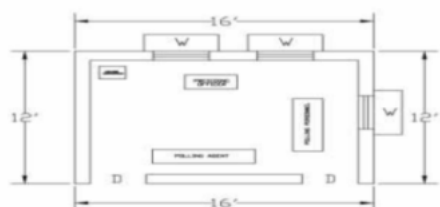

নির্বাচক নিবন্ধন আধিকারিকের স্বাক্ষর

Nazri Naksha

Google Map View

Polling Station Building Front View

Polling Station Front View

Cad View

Key MAP View

1 নাম : রেজাউল করিম পিতার নাম : লুতফার রাহমান বাড়ির নং : n0006 বয়স : 32 লিঙ্গ : পুরুষ	IIJ0666537 ফটো উপলব্ধ	2 নাম : আব্দুল সালিম পিতার নাম : মনসুর সেখ বাড়ির নং : n0406 বয়স : 32 লিঙ্গ : পুরুষ	IIJ0307991 ফটো উপলব্ধ	3 নাম : ইফুজিল সেখ পিতার নাম : হাবিবুর সেখ বাড়ির নং : n0266 বয়স : 33 লিঙ্গ : পুরুষ	IIJ0307959 ফটো উপলব্ধ
4 নাম : মাহেলা খাতুন পিতার নাম : এরসাদ আলি বাড়ির নং : n0233 বয়স : 34 লিঙ্গ : মহিলা	IIJ0307850 ফটো উপলব্ধ	5 নাম : বাবুর আলি পিতার নাম : যবেদ আলি বাড়ির নং : n0003 বয়স : 66 লিঙ্গ : পুরুষ	FXV2468999 ফটো উপলব্ধ	6 নাম : তানজিদা খাতুন স্বামীর নাম : সালিম সেখ বাড়ির নং : n0034 বয়স : 32 লিঙ্গ : মহিলা	IIJ0985564 ফটো উপলব্ধ
7 নাম : মনসুর সেখ পিতার নাম : এসলাম সেখ বাড়ির নং : n0512 বয়স : 71 লিঙ্গ : পুরুষ	FXV2890820 ফটো উপলব্ধ	8 নাম : রবিউল সেখ পিতার নাম : মনসুর সেখ বাড়ির নং : nং00 বয়স : 20 লিঙ্গ : পুরুষ	IIJ1504398 ফটো উপলব্ধ	9 নাম : জৈনব বিবি স্বামীর নাম : আলিম সেখ বাড়ির নং : n0205 বয়স : 32 লিঙ্গ : মহিলা	IIJ0760769 ফটো উপলব্ধ
10 নাম : হানিফ সেখ পিতার নাম : গোবিন্দ সেখ বাড়ির নং : n0205 বয়স : 62 লিঙ্গ : পুরুষ	FXV0712265 ফটো উপলব্ধ	11 নাম : ডালিম সেখ পিতার নাম : সুলতান সেখ বাড়ির নং : n0134 বয়স : 29 লিঙ্গ : পুরুষ	IIJ0760702 ফটো উপলব্ধ	12 নাম : রুকসেনা বিবি স্বামীর নাম : মুরসালিম সেখ বাড়ির নং : n0134 বয়স : 29 লিঙ্গ : মহিলা	IIJ0760801 ফটো উপলব্ধ
13 নাম : মুরসালিম সেখ পিতার নাম : সুলতান সেখ বাড়ির নং : n0134 বয়স : 34 লিঙ্গ : পুরুষ	IIJ0576389 ফটো উপলব্ধ	14 নাম : মাইনুল কামারী পিতার নাম : মুদ্দিন মোমিন বাড়ির নং : n0113 বয়স : 36 লিঙ্গ : পুরুষ	IIJ0409243 ফটো উপলব্ধ	15 নাম : রাকিবুল ইসলাম পিতার নাম : লোকমান আলি বাড়ির নং : n0465 বয়স : 32 লিঙ্গ : পুরুষ	IIJ0499129 ফটো উপলব্ধ
16 নাম : সেলিম সেখ পিতার নাম : নাজির সেখ বাড়ির নং : n0463 বয়স : 32 লিঙ্গ : পুরুষ	IIJ0290197 ফটো উপলব্ধ	17 নাম : হাসেন সেখ পিতার নাম : হাফিজ সেখ বাড়ির নং : n0460 বয়স : 32 লিঙ্গ : পুরুষ	FXV2871655 ফটো উপলব্ধ	18 নাম : মানুয়ারা বিবি স্বামীর নাম : সাবরু সেখ বাড়ির নং : n0451 বয়স : 53 লিঙ্গ : মহিলা	FXV0542225 ফটো উপলব্ধ
19 নাম : রিনা বিবি স্বামীর নাম : রেজাউল রাহমান বাড়ির নং : n0400 বয়স : 32 লিঙ্গ : মহিলা	IIJ0666271 ফটো উপলব্ধ	20 নাম : এজানুর বিবি স্বামীর নাম : দুল সেখ বাড়ির নং : n0439 বয়স : 56 লিঙ্গ : মহিলা	FXV1796416 ফটো উপলব্ধ	21 নাম : আয়েসা বিবি স্বামীর নাম : লালমহম্মদ সেখ বাড়ির নং : n0437 বয়স : 54 লিঙ্গ : মহিলা	FXV3168994 ফটো উপলব্ধ
22 নাম : সালিম সেখ পিতার নাম : হানিফ সেখ বাড়ির নং : n0205 বয়স : 32 লিঙ্গ : পুরুষ	IIJ0760744 ফটো উপলব্ধ	23 নাম : তাহেরা বিবি স্বামীর নাম : সাদিকুল হক বাড়ির নং : 164 বয়স : 43 লিঙ্গ : মহিলা	IIJ0920116 ফটো উপলব্ধ	24 নাম : মোবারাক মোমিন পিতার নাম : মাজেদ মোমিন বাড়ির নং : 344 বয়স : 27 লিঙ্গ : পুরুষ	IIJ0920009 ফটো উপলব্ধ
25 নাম : সাদেক আলি পিতার নাম : আবুল হোসেন বাড়ির নং : n0040 বয়স : 59 লিঙ্গ : পুরুষ	WB/07/047/372302 ফটো উপলব্ধ	26 নাম : সাবিনা ইসলাম স্বামীর নাম : জিয়াউল সেখ বাড়ির নং : n0091 বয়স : 29 লিঙ্গ : মহিলা	IIJ0835686 ফটো উপলব্ধ	27 নাম : তাজমিরা বিবি স্বামীর নাম : হাজিকুল আলাম বাড়ির নং : n0341 বয়স : 29 লিঙ্গ : মহিলা	IIJ0835645 ফটো উপলব্ধ
28 নাম : নাসিমা খাতুন স্বামীর নাম : একরামুল সেখ বাড়ির নং : n0164 বয়স : 29 লিঙ্গ : মহিলা	IIJ0835629 ফটো উপলব্ধ	29 নাম : রেহেনা চিদি স্বামীর নাম : জিয়াউল হক বাড়ির নং : n0100 বয়স : 42 লিঙ্গ : মহিলা	IIJ0835603 ফটো উপলব্ধ	30 নাম : কালাম সেখ পিতার নাম : এরসাদ আলি বাড়ির নং : 026 বয়স : 27 লিঙ্গ : পুরুষ	IIJ0920256 ফটো উপলব্ধ