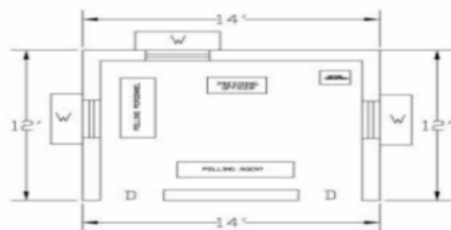

নির্বাচক নিবন্ধন আধিকারিকের স্বাক্ষর

Nazri Naksha

Google Map View

Polling Station Building Front View

Polling Station Front View

Cad View

Key MAP View

1 নাম : আনজমান বেগম স্বামীর নাম: জাব্বার আলি বাড়ির নং : নং বয়স : 51 লিঙ্গ : মহিলা	FXV1400415 ফটো উপলব্ধ	2 নাম : তারাপদ কর্মকার পিতার নাম: যোগেশচন্দ্র কর্মকার বাড়ির নং : n0405 বয়স : 48 লিঙ্গ : পুরুষ	FXV2429520 ফটো উপলব্ধ	3 নাম : সালেহা বিবি স্বামীর নাম: তামিজুদ্দিন সেখ বাড়ির নং : n0386 বয়স : 61 লিঙ্গ : মহিলা	FXV0564088 ফটো উপলব্ধ
4 নাম : নিশো বেগম স্বামীর নাম: ভীম মন্ডল বাড়ির নং : n0277 বয়স : 37 লিঙ্গ : মহিলা	FXV3169646 ফটো উপলব্ধ	5 নাম : রুনকি মন্ডল স্বামীর নাম: মঙ্গল মন্ডল বাড়ির নং : n0277 বয়স : 37 লিঙ্গ : মহিলা	IJJ0499145 ফটো উপলব্ধ	Q 6 নাম : শিবেশ মন্ডল পিতার নাম: ভীম মন্ডল বাড়ির নং : বয়স : 36 লিঙ্গ : পুরুষ	IJJ0499277 ফটো উপলব্ধ
7 নাম : শ্রীপদ মন্ডল পিতার নাম: ভীমচন্দ্র মন্ডল বাড়ির নং : n0277 বয়স : 38 লিঙ্গ : পুরুষ	IJJ0031500 ফটো উপলব্ধ	8 নাম : মিনতী মন্ডল স্বামীর নাম: ফেকুলাল মন্ডল বাড়ির নং : n0277 বয়স : 36 লিঙ্গ : মহিলা	IJJ0576702 ফটো উপলব্ধ	9 নাম : জয়ন্তী মন্ডল মায়ের নাম: ফিরোদা মন্ডল বাড়ির নং : n0277 বয়স : 35 লিঙ্গ : মহিলা	IJJ0576744 ফটো উপলব্ধ
10 নাম : পরিমল মণ্ডল পিতার নাম: অভুল মণ্ডল বাড়ির নং : n0051 বয়স : 49 লিঙ্গ : পুরুষ	FXV1603935 ফটো উপলব্ধ	11 নাম : বন্দনা মণ্ডল স্বামীর নাম: পরিমল মণ্ডল বাড়ির নং : n0051 বয়স : 48 লিঙ্গ : মহিলা	FXV1604065 ফটো উপলব্ধ	12 নাম : বৈদ্যনাথ মণ্ডল পিতার নাম: অভুল মণ্ডল বাড়ির নং : n0051 বয়স : 43 লিঙ্গ : পুরুষ	FXV2564912 ফটো উপলব্ধ
13 নাম : ললিতা মন্ডল স্বামীর নাম: বৈদ্যনাথ মন্ডল বাড়ির নং : n0051 বয়স : 38 লিঙ্গ : মহিলা	FXV3241924 ফটো উপলব্ধ	14 নাম : রোজিনা খাতুন স্বামীর নাম: মাজুর আলাম বাড়ির নং : n0466 বয়স : 31 লিঙ্গ : মহিলা	IJJ0666214 ফটো উপলব্ধ	15 নাম : মনিরুজ্জামান সেখ পিতার নাম: মজিবুর রহমান বাড়ির নং : n0445 বয়স : 29 লিঙ্গ : পুরুষ	IJJ0835876 ফটো উপলব্ধ
16 নাম : রঞ্জিত মণ্ডল পিতার নাম: রজনী মণ্ডল বাড়ির নং : n0110 বয়স : 50 লিঙ্গ : পুরুষ	FXV2466886 ফটো উপলব্ধ	17 নাম : মামপি মন্ডল স্বামীর নাম: শ্রীপদ মন্ডল বাড়ির নং : n0277 বয়স : 30 লিঙ্গ : মহিলা	IJJ0920454 ফটো উপলব্ধ	18 নাম : কানন মণ্ডল স্বামীর নাম: অখিল মণ্ডল বাড়ির নং : n0270 বয়স : 52 লিঙ্গ : মহিলা	FXV0070623 ফটো উপলব্ধ
19 নাম : মাজবুর রহমান পিতার নাম: উমর আলী বাড়ির নং : n0452 বয়স : 66 লিঙ্গ : পুরুষ	IJJ0307066 ফটো উপলব্ধ	20 নাম : মানিরুল ইসলাম পিতার নাম: নৌসাদ আলি বাড়ির নং : n0456 বয়স : 34 লিঙ্গ : পুরুষ	IJJ0836049 ফটো উপলব্ধ	21 নাম : খালিজা বিবি স্বামীর নাম: মোহাঃ গোলামুদ্দিন বাড়ির নং : n0388 বয়স : 64 লিঙ্গ : মহিলা	FXV0069997 ফটো উপলব্ধ
22 নাম : বুমা খাতুন স্বামীর নাম: মোঃ জাকিউল কাজি বাড়ির নং : n0350 বয়স : 32 লিঙ্গ : মহিলা	IJJ0920322 ফটো উপলব্ধ	23 নাম : সায়েদ আলি পিতার নাম: মোহাঃ আকিমুদ্দিন সেখ বাড়ির নং : n0448 বয়স : 36 লিঙ্গ : পুরুষ	IJJ0307363 ফটো উপলব্ধ	24 নাম : তাবজুল সেখ পিতার নাম: জামির বিশ্বাস বাড়ির নং : নং-00 বয়স : 65 লিঙ্গ : পুরুষ	FXV1501741 ফটো উপলব্ধ
25 নাম : সবিলা সসমিন পিতার নাম: উমর ফারুক হোসেন বাড়ির নং : নং 000 বয়স : 25 লিঙ্গ : মহিলা	IJJ1257393 ফটো উপলব্ধ	26 নাম : আনসারি বিবি স্বামীর নাম: স্যাদ আলি সেখ বাড়ির নং : নং 000 বয়স : 60 লিঙ্গ : মহিলা	IJJ1263417 ফটো উপলব্ধ	27 নাম : অঞ্জুরা বিবি স্বামীর নাম: হারাদন সেখ বাড়ির নং : নং 000 বয়স : 60 লিঙ্গ : মহিলা	IJJ0312058 ফটো উপলব্ধ
28 নাম : হারাদন সেখ পিতার নাম: সরিফ সেখ বাড়ির নং : নং-00 বয়স : 44 লিঙ্গ : পুরুষ	FXV2894830 ফটো উপলব্ধ	29 নাম : রুমা চৌধুরী স্বামীর নাম: নয়ন মন্ডল বাড়ির নং : নং 000 বয়স : 28 লিঙ্গ : মহিলা	IJJ1257922 ফটো উপলব্ধ	30 নাম : কাজল মন্ডল স্বামীর নাম: দিলীপ মন্ডল বাড়ির নং : নং 000 বয়স : 38 লিঙ্গ : মহিলা	IJJ1257658 ফটো উপলব্ধ