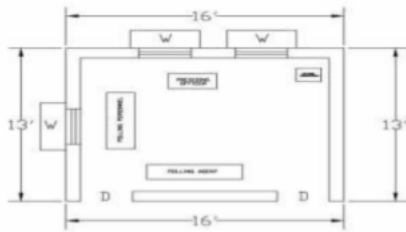

নির্বাচক নিবন্ধন আধিকারিকের স্বাক্ষর

Nazri Naksha

Google Map View

Polling Station Building Front View

Polling Station Front View

Cad View

Key MAP View

1 নাম : আনসুর রহমান পিতার নাম: গোফুর সেখ বাড়ির নং : n0005 বয়স : 78 লিঙ্গ : পুরুষ	FXV1501790 ফটো উপলব্ধ	2 নাম : গুলবদন বিবি স্বামীর নাম: আনসুর রহমান বাড়ির নং : n0005 বয়স : 75 লিঙ্গ : মহিলা	FXV0457416 ফটো উপলব্ধ	3 নাম : ফুরকনি খাতুন পিতার নাম: আনসুর রহমান বাড়ির নং : n0005 বয়স : 28 লিঙ্গ : মহিলা	FXV2850915 ফটো উপলব্ধ
4 নাম : ফুলমহম্মদ সেখ পিতার নাম: দানেশ সেখ বাড়ির নং : n0005 বয়স : 61 লিঙ্গ : পুরুষ	FXV0457432 ফটো উপলব্ধ	5 নাম : সেনাউল হক পিতার নাম: আনসুর রহমান বাড়ির নং : n0005 বয়স : 30 লিঙ্গ : পুরুষ	IJJ0650119 ফটো উপলব্ধ	6 নাম : মহঃ মীর কাশিম পিতার নাম: আতাউর সেখ বাড়ির নং : n0010 বয়স : 32 লিঙ্গ : পুরুষ	IJJ0650176 ফটো উপলব্ধ
7 নাম : সাজেদা খাতুন স্বামীর নাম: সাহাবুদ্দিন আহমেদ বাড়ির নং : n0010 বয়স : 30 লিঙ্গ : মহিলা	IJJ0650226 ফটো উপলব্ধ	8 নাম : রেজিনা বেগম স্বামীর নাম: ফজলুল হক বাড়ির নং : n0009 বয়স : 52 লিঙ্গ : মহিলা	FXV1501774 ফটো উপলব্ধ	9 নাম : ইতাজুল হক পিতার নাম: ফজলুল হক বাড়ির নং : n0048 বয়স : 54 লিঙ্গ : পুরুষ	FXV0456756 ফটো উপলব্ধ
10 নাম : মতিউর রহমান পিতার নাম: ফজলুল হক বাড়ির নং : n0048 বয়স : 44 লিঙ্গ : পুরুষ	FXV1840644 ফটো উপলব্ধ	11 নাম : সেরিনা খাতুন স্বামীর নাম: মতিউর রহমান বাড়ির নং : n0048 বয়স : 34 লিঙ্গ : মহিলা	IJJ0402206 ফটো উপলব্ধ	12 নাম : রফিকুল ইসলাম পিতার নাম: আসিরুদ্দিন সেখ বাড়ির নং : n0029 বয়স : 34 লিঙ্গ : পুরুষ	IJJ0489591 ফটো উপলব্ধ
13 নাম : সামনুর হক স্বামীর নাম: মোঃ সাফিকুল ইসলাম বাড়ির নং : n0028 বয়স : 33 লিঙ্গ : মহিলা	IJJ0650358 ফটো উপলব্ধ	14 নাম : হাবিবুর রহমান পিতার নাম: তৈমুর ইসলাম বাড়ির নং : n0026 বয়স : 31 লিঙ্গ : পুরুষ	IJJ0563775 ফটো উপলব্ধ	15 নাম : মোস্তফা রেজা পিতার নাম: মজিবুর রহমান বাড়ির নং : n0022 বয়স : 37 লিঙ্গ : পুরুষ	FXV3232253 ফটো উপলব্ধ
16 নাম : মোহাঃ মজিবুর রহমান পিতার নাম: মৌলভী ফাহিজুদ্দিন আহমেদ বাড়ির নং : n0022 বয়স : 75 লিঙ্গ : পুরুষ	WB/07/047/390008 ফটো উপলব্ধ	17 নাম : আয়েশা মলিক স্বামীর নাম: কাইনুর রেওয়া বাড়ির নং : 41 বয়স : 33 লিঙ্গ : পুরুষ	IJJ0650333 ফটো উপলব্ধ	18 নাম : বিশ্ব সেখ পিতার নাম: সেখ হেফাজুদ্দিন বাড়ির নং : n0052 বয়স : 36 লিঙ্গ : পুরুষ	IJJ0563965 ফটো উপলব্ধ
19 নাম : মিরুন পিতার নাম: হেফাজুদ্দিন বাড়ির নং : n0052 বয়স : 36 লিঙ্গ : পুরুষ	IJJ0489732 ফটো উপলব্ধ	20 নাম : সেনাউল হক পিতার নাম: হেফাজুদ্দিন সেখ বাড়ির নং : n0052 বয়স : 43 লিঙ্গ : পুরুষ	IJJ0289363 ফটো উপলব্ধ	21 নাম : আমেনা স্বামীর নাম: হেফাজুদ্দিন সেখ বাড়ির নং : n0052 বয়স : 59 লিঙ্গ : মহিলা	WB/07/047/390137 ফটো উপলব্ধ
22 নাম : শিল্পি খাতুন পিতার নাম: রিয়াজুদ্দিন সেখ বাড়ির নং : n0051 বয়স : 30 লিঙ্গ : মহিলা	IJJ0650432 ফটো উপলব্ধ	23 নাম : বেলি বিবি স্বামীর নাম: আবুকালাম সেখ বাড়ির নং : n0051 বয়স : 38 লিঙ্গ : মহিলা	FXV3290376 ফটো উপলব্ধ	24 নাম : মানিকুল ইসলাম পিতার নাম: রিয়াজুদ্দিন সেখ বাড়ির নং : n0051 বয়স : 37 লিঙ্গ : পুরুষ	IJJ0563882 ফটো উপলব্ধ
25 নাম : রেবিনা ইয়াসমিন স্বামীর নাম: সাহিদুল ইসলাম বাড়ির নং : 53 বয়স : 31 লিঙ্গ : মহিলা	IJJ0563916 ফটো উপলব্ধ	26 নাম : আবু কালাম পিতার নাম: রিয়াজুদ্দিন সেখ বাড়ির নং : n0051 বয়স : 44 লিঙ্গ : পুরুষ	FXV2849610 ফটো উপলব্ধ	27 নাম : চেনবানু স্বামীর নাম: জাকির হোসেন বাড়ির নং : n0051 বয়স : 47 লিঙ্গ : মহিলা	FXV1841311 ফটো উপলব্ধ
28 নাম : জাকির হোসেন পিতার নাম: রিয়াজুদ্দিন সেখ বাড়ির নং : n0051 বয়স : 51 লিঙ্গ : পুরুষ	FXV0457580 ফটো উপলব্ধ	29 নাম : কুলেখা বিবি স্বামীর নাম: আব্দুর রাজ্জাক বাড়ির নং : n0051 বয়স : 29 লিঙ্গ : মহিলা	IJJ0402172 ফটো উপলব্ধ	30 নাম : আব্দুর রাজ্জাক পিতার নাম: রিয়াজুদ্দিন সেখ বাড়ির নং : n0051 বয়স : 55 লিঙ্গ : পুরুষ	FXV3148582 ফটো উপলব্ধ