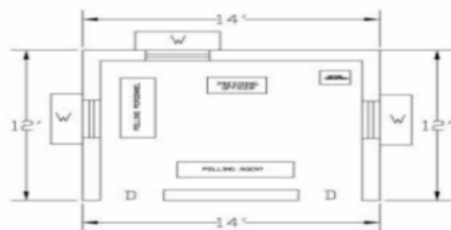

নির্বাচক নিবন্ধন আধিকারিকের স্বাক্ষর

Nazri Naksha

Google Map View

Polling Station Building Front View

Polling Station Front View

Cad View

Key MAP View

1 নাম : আকবর সেখ পিতার নাম : আজহার সেখ বাড়ির নং : এন000 বয়স : 33 লিঙ্গ : পুরুষ	IIJ0414979 ফটো উপলব্ধ	2 নাম : আনাকুল হোসেন পিতার নাম : দাউদ হোসেন বাড়ির নং : n0866 বয়স : 43 লিঙ্গ : পুরুষ	IIJ0668335 ফটো উপলব্ধ	3 নাম : সাফিক আলম পিতার নাম : সামসুদ্দিন সেখ বাড়ির নং : এন0173 বয়স : 43 লিঙ্গ : পুরুষ	FXV2451797 ফটো উপলব্ধ
4 নাম : সাবিনা বিবিত্তি স্বামীর নাম : সাফিক আলম বাড়ির নং : এন0173 বয়স : 43 লিঙ্গ : মহিলা	FXV2451789 ফটো উপলব্ধ	5 নাম : আইরিন খাতুন পিতার নাম : মইনুদ্দিন সেখ বাড়ির নং : এন0077 বয়স : 31 লিঙ্গ : মহিলা	IIJ0577916 ফটো উপলব্ধ	6 নাম : সাম্যেদ সেখ পিতার নাম : জেলু সেখ বাড়ির নং : এন0080 বয়স : 43 লিঙ্গ : পুরুষ	FXV0546531 ফটো উপলব্ধ
7 নাম : নইমুদ্দিন সেখ পিতার নাম : নুরুল হক বাড়ির নং : n0089 বয়স : 60 লিঙ্গ : পুরুষ	EB/07/048/366280 ফটো উপলব্ধ	8 নাম : আব্দুল বিবি স্বামীর নাম : কাদিরুদ্দিন সেখ বাড়ির নং : n0067 বয়স : 40 লিঙ্গ : মহিলা	FXV0546861 ফটো উপলব্ধ	9 নাম : তোজবুল হোসেন পিতার নাম : জয়েদ আলি বাড়ির নং : n0067 বয়স : 36 লিঙ্গ : পুরুষ	IIJ0208421 ফটো উপলব্ধ
10 নাম : নাসিমা বিবিত্তি স্বামীর নাম : তোজবুল হোসেন বাড়ির নং : n0067 বয়স : 43 লিঙ্গ : মহিলা	IIJ0668459 ফটো উপলব্ধ	11 নাম : আইজুব সেখ পিতার নাম : আজহার সেখ বাড়ির নং : n0836 বয়স : 48 লিঙ্গ : পুরুষ	FXV2905958 ফটো উপলব্ধ	12 নাম : মোহা হুমায়ূন পিতার নাম : আজাম সেখ বাড়ির নং : n0544 বয়স : 42 লিঙ্গ : পুরুষ	IIJ1043157 ফটো উপলব্ধ
13 নাম : রেহেনা খাতুন স্বামীর নাম : মোহা এসরাউল বাড়ির নং : n0435 বয়স : 29 লিঙ্গ : মহিলা	IIJ1043249 ফটো উপলব্ধ	14 নাম : নাজেমা বিবি স্বামীর নাম : নইমুদ্দিন সেখ বাড়ির নং : n0089 বয়স : 54 লিঙ্গ : মহিলা	FXV0178400 ফটো উপলব্ধ	15 নাম : সালেহা বিবি স্বামীর নাম : সাইফুদ্দিন সেখ বাড়ির নং : n0089 বয়স : 49 লিঙ্গ : মহিলা	WB/07/047/366067 ফটো উপলব্ধ
16 নাম : রেহেনা খাতুন স্বামীর নাম : কাদির সেখ বাড়ির নং : 29 বয়স : 44 লিঙ্গ : মহিলা	IIJ0668434 ফটো উপলব্ধ	17 নাম : মোবারক সেখ পিতার নাম : আবুল সেখ বাড়ির নং : এন00 বয়স : 55 লিঙ্গ : পুরুষ	WB/07/047/366469 ফটো উপলব্ধ	18 নাম : জবান সেখ পিতার নাম : তাহের আলী বাড়ির নং : n0221 বয়স : 47 লিঙ্গ : পুরুষ	FXV2557528 ফটো উপলব্ধ
19 নাম : রাবিনা বিবিত্তি স্বামীর নাম : জবান সেখ বাড়ির নং : n0221 বয়স : 40 লিঙ্গ : মহিলা	FXV3002623 ফটো উপলব্ধ	20 নাম : সবিতা খাতুন স্বামীর নাম : মোঃ আবদুল আজিজ বাড়ির নং : n0229 বয়স : 32 লিঙ্গ : মহিলা	IIJ0668541 ফটো উপলব্ধ	21 নাম : অহাব সেখ পিতার নাম : নুরুল সেখ বাড়ির নং : এন000 বয়স : 40 লিঙ্গ : পুরুষ	FXV2558286 ফটো উপলব্ধ
22 নাম : সামনুর বিবিত্তি স্বামীর নাম : হাকিমুদ্দিন সেখ বাড়ির নং : n0096 বয়স : 39 লিঙ্গ : মহিলা	FXV0547455 ফটো উপলব্ধ	23 নাম : মোঃ রাকেশ আলী পিতার নাম : হাকিমুদ্দিন সেখ বাড়ির নং : n0096 বয়স : 39 লিঙ্গ : পুরুষ	FXV3182045 ফটো উপলব্ধ	24 নাম : আকলিম বিবি স্বামীর নাম : মোহঃ রাকেশ আলী বাড়ির নং : n0096 বয়স : 39 লিঙ্গ : মহিলা	IIJ0504605 ফটো উপলব্ধ
25 নাম : আফর জান বেওয়া স্বামীর নাম : কামিরুদ্দিন সেখ বাড়ির নং : n0120 বয়স : 90 লিঙ্গ : মহিলা	WB/07/047/366223 ফটো উপলব্ধ	26 নাম : হানেফা বিবি স্বামীর নাম : জিয়াউল সেখ বাড়ির নং : n0120 বয়স : 47 লিঙ্গ : মহিলা	FXV0716175 ফটো উপলব্ধ	27 নাম : সাখিনা বিবিত্তি স্বামীর নাম : আনিকুল ইসলাম বাড়ির নং : এন0155 বয়স : 36 লিঙ্গ : মহিলা	FXV3303096 ফটো উপলব্ধ
28 নাম : ওসিরন বিবি স্বামীর নাম : তোফাজল সেখ বাড়ির নং : n0366 বয়স : 51 লিঙ্গ : মহিলা	IIJ0668525 ফটো উপলব্ধ	29 নাম : আনোয়ারা বিবি স্বামীর নাম : জরিপ সেখ বাড়ির নং : n0132 বয়স : 47 লিঙ্গ : মহিলা	FXV3181161 ফটো উপলব্ধ	30 নাম : জরিপ সেখ পিতার নাম : দাঃ আলিম হুসাইন বাড়ির নং : n0132 বয়স : 45 লিঙ্গ : পুরুষ	FXV0547927 ফটো উপলব্ধ