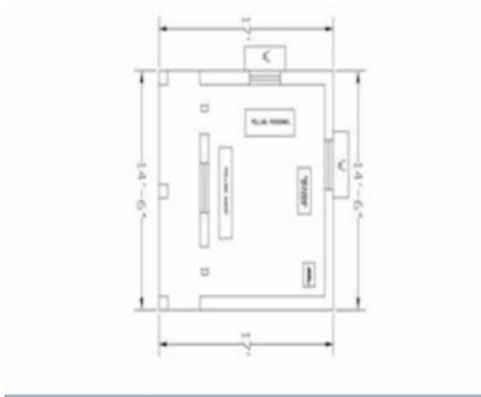

নির্বাচক নিবন্ধন আধিকারিকের স্বাক্ষর

Nazri Naksha

Google Map View

Polling Station Building Front View

Polling Station Front View

Cad View

Key MAP View

1 নাম : সেতারা বিবি স্বামীর নাম: সেখ ফরিদ বাড়ির নং : n0320 বয়স : 66 লিঙ্গ : মহিলা	FXV2908184 ফটো উপলব্ধ	2 নাম : সেরাজুল সেখ পিতার নাম: ইন্দু সেখ বাড়ির নং : n0321 বয়স : 55 লিঙ্গ : পুরুষ	FXV3180361 ফটো উপলব্ধ	3 নাম : ফরিজুদ্দিন সেখ পিতার নাম: ফোজু সেখ বাড়ির নং : 446 বয়স : 73 লিঙ্গ : পুরুষ	FXV0557496 ফটো উপলব্ধ
4 নাম : হারুন সেখ পিতার নাম: মানিকুদ্দিন সেখ বাড়ির নং : n0825 বয়স : 56 লিঙ্গ : পুরুষ	IJJ0046409 ফটো উপলব্ধ	5 নাম : জাহাঙ্গীর সেখ পিতার নাম: আজহার সেখ বাড়ির নং : n0327 বয়স : 36 লিঙ্গ : পুরুষ	IJJ0290619 ফটো উপলব্ধ	6 নাম : তাবির সেখ পিতার নাম: কাজিবুল্লা সেখ বাড়ির নং : n0828 বয়স : 60 লিঙ্গ : পুরুষ	WB/07/047/360179 ফটো উপলব্ধ
7 নাম : মোফাজুল সেখ পিতার নাম: দোবির সেখ বাড়ির নং : n0328 বয়স : 39 লিঙ্গ : পুরুষ	IJJ0045369 ফটো উপলব্ধ	8 নাম : দেলবানু বিবি স্বামীর নাম: আইনুল হক বাড়ির নং : n0330 বয়স : 58 লিঙ্গ : মহিলা	WB/07/047/360253 ফটো উপলব্ধ	9 নাম : আমেনা বিবি স্বামীর নাম: মাজেদ সেখ বাড়ির নং : n0331 বয়স : 71 লিঙ্গ : মহিলা	FXV0170571 ফটো উপলব্ধ
10 নাম : সেরাজুল সেখ পিতার নাম: কাজিবুল্লা সেখ বাড়ির নং : n0332 বয়স : 55 লিঙ্গ : পুরুষ	WB/07/047/360334 ফটো উপলব্ধ	11 নাম : পারুল বিবি স্বামীর নাম: সেরাজুল সেখ বাড়ির নং : n0332 বয়স : 50 লিঙ্গ : মহিলা	IJJ0045385 ফটো উপলব্ধ	12 নাম : তাজনুর বিবি স্বামীর নাম: গুমানি সেখ বাড়ির নং : n0335 বয়স : 52 লিঙ্গ : মহিলা	FXV2906972 ফটো উপলব্ধ
13 নাম : সাজিরুদ্দিন সেখ পিতার নাম: বোরাক সেখ বাড়ির নং : n0335 বয়স : 38 লিঙ্গ : পুরুষ	FXV3302650 ফটো উপলব্ধ	14 নাম : মোমেনা বিবি স্বামীর নাম: নুরুল হক বাড়ির নং : n0337 বয়স : 43 লিঙ্গ : মহিলা	FXV3180668 ফটো উপলব্ধ	15 নাম : আসরাউল হক পিতার নাম: হায়াত আলি বাড়ির নং : n0337 বয়স : 37 লিঙ্গ : পুরুষ	IJJ0577460 ফটো উপলব্ধ
16 নাম : রুকসেদ খাতুন পিতার নাম: হায়াত আলি বাড়ির নং : n0337 বয়স : 33 লিঙ্গ : মহিলা	IJJ0577338 ফটো উপলব্ধ	17 নাম : গোলাম হাবিব পিতার নাম: হায়াত আলি বাড়ির নং : নং 00 বয়স : 20 লিঙ্গ : পুরুষ	IJJ1488345 ফটো উপলব্ধ	18 নাম : সমিরন বিবি স্বামীর নাম: কবির সেখ বাড়ির নং : n0338 বয়স : 54 লিঙ্গ : মহিলা	FXV2558815 ফটো উপলব্ধ
19 নাম : জয়নুল হক পিতার নাম: নুরুল হক বাড়ির নং : n0341 বয়স : 33 লিঙ্গ : পুরুষ	IJJ0414987 ফটো উপলব্ধ	20 নাম : সেখ উজ্জাল পিতার নাম: আজিল সেখ বাড়ির নং : n0342 বয়স : 48 লিঙ্গ : পুরুষ	FXV3180239 ফটো উপলব্ধ	21 নাম : আরমিনা বিবি স্বামীর নাম: ইমাম হোসেন বাড়ির নং : n0349 বয়স : 51 লিঙ্গ : মহিলা	FXV2906519 ফটো উপলব্ধ
22 নাম : এমাম হোসেন পিতার নাম: হাকিমুদ্দিন সেখ বাড়ির নং : n0350 বয়স : 58 লিঙ্গ : পুরুষ	FXV3180981 ফটো উপলব্ধ	23 নাম : সাহিদুল সেখ পিতার নাম: এমাম সেখ বাড়ির নং : n0350 বয়স : 37 লিঙ্গ : পুরুষ	IJJ0668350 ফটো উপলব্ধ	24 নাম : আনোয়ারা বিবি স্বামীর নাম: সাইজুল সেখ বাড়ির নং : n0351 বয়স : 59 লিঙ্গ : মহিলা	IJJ0045393 ফটো উপলব্ধ
25 নাম : টনিক সেখ পিতার নাম: সাইজুল সেখ বাড়ির নং : n0351 বয়স : 30 লিঙ্গ : পুরুষ	IJJ0668095 ফটো উপলব্ধ	26 নাম : ছবি খাতুন পিতার নাম: নিয়াজুদ্দিন সেখ বাড়ির নং : n0357 বয়স : 40 লিঙ্গ : মহিলা	IJJ0577858 ফটো উপলব্ধ	27 নাম : জিয়াউল হক পিতার নাম: নিয়াজুদ্দিন সেখ বাড়ির নং : n0357 বয়স : 34 লিঙ্গ : পুরুষ	IJJ0577478 ফটো উপলব্ধ
28 নাম : আরজিনা খাতুন পিতার নাম: নিয়াজুদ্দিন সেখ বাড়ির নং : n0357 বয়স : 32 লিঙ্গ : মহিলা	IJJ0577874 ফটো উপলব্ধ	29 নাম : আবদুল করিম পিতার নাম: মোস্তাক সেখ বাড়ির নং : n0360 বয়স : 35 লিঙ্গ : পুরুষ	IJJ0761759 ফটো উপলব্ধ	30 নাম : হাসিদন বিবি স্বামীর নাম: ফরিজুদ্দিন সেখ বাড়ির নং : এন343 বয়স : 71 লিঙ্গ : মহিলা	WB/07/047/360147 ফটো উপলব্ধ