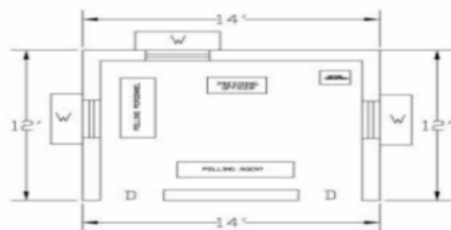

নির্বাচক নিবন্ধন আধিকারিকের স্বাক্ষর

Nazri Naksha

Google Map View

Polling Station Building Front View

Polling Station Front View

Cad View

Key MAP View

বিধানসভা নির্বাচনক্ষেত্রের নং, নাম : 52-মোথাবাড়ী
ভাগ নং, নাম : 1-চৌধুরী টোলা,