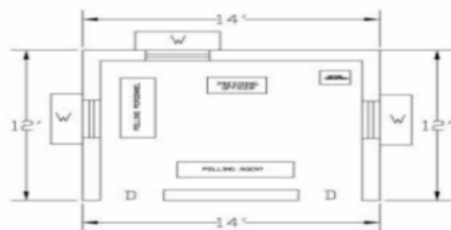

নির্বাচক নিবন্ধন আধিকারিকের স্বাক্ষর

Nazri Naksha

Google Map View

Polling Station Building Front View

Polling Station Front View

Cad View

Key MAP View

1 নাম : গনেশ মন্ডল পিতার নাম: খোকা মন্ডল বাড়ির নং : n0380 বয়স : 39 লিঙ্গ : পুরুষ	IIJ0569475 ফটো উপলব্ধ	2 নাম : বন্দনা মন্ডল স্বামীর নাম: গনেশ মন্ডল বাড়ির নং : n0381 বয়স : 31 লিঙ্গ : মহিলা	IIJ0569368 ফটো উপলব্ধ	3 নাম : চিরঞ্জিৎ মন্ডল পিতার নাম: ফেকন মন্ডল বাড়ির নং : এন00001 বয়স : 23 লিঙ্গ : পুরুষ	IIJ1295609 ফটো উপলব্ধ
4 নাম : সমিত মন্ডল পিতার নাম: রতন মন্ডল বাড়ির নং : এন00001 বয়স : 23 লিঙ্গ : পুরুষ	IIJ1292093 ফটো উপলব্ধ	5 নাম : শিউলি মন্ডল স্বামীর নাম: গোপাল মন্ডল বাড়ির নং : এন00001 বয়স : 27 লিঙ্গ : মহিলা	IIJ1299536 ফটো উপলব্ধ	6 নাম : শেখা মন্ডল স্বামীর নাম: সিন্ট মন্ডল বাড়ির নং : এন0000 বয়স : 26 লিঙ্গ : মহিলা	IIJ1299544 ফটো উপলব্ধ
7 নাম : ছোটন মন্ডল পিতার নাম: কৃষ্ণ মন্ডল বাড়ির নং : এন00011 বয়স : 24 লিঙ্গ : পুরুষ	IIJ1299551 ফটো উপলব্ধ	8 নাম : সোমাপিকা মন্ডল মহারা স্বামীর নাম: মহানন্দামহারা বাড়ির নং : এন0100 বয়স : 23 লিঙ্গ : মহিলা	IIJ1292143 ফটো উপলব্ধ	9 নাম : মামোনী ঘোষ স্বামীর নাম: অশোক কুমার মন্ডল বাড়ির নং : নং বয়স : 29 লিঙ্গ : মহিলা	IIJ1306455 ফটো উপলব্ধ
10 নাম : পুতুল দাস মাহারা স্বামীর নাম: প্রকাশ মাহারা বাড়ির নং : নং 388 বয়স : 34 লিঙ্গ : মহিলা	IIJ1257633 ফটো উপলব্ধ	11 নাম : প্রকাশ মাহারা পিতার নাম: দিপক মাহারা বাড়ির নং : n0388 বয়স : 33 লিঙ্গ : পুরুষ	IIJ0494922 ফটো উপলব্ধ	12 নাম : মাম্পি বসাক স্বামীর নাম: অপূর্ব মন্ডল বাড়ির নং : নং000 বয়স : 24 লিঙ্গ : মহিলা	IIJ1439876 ফটো উপলব্ধ
13 নাম : লক্ষ্মণ চন্দ্র মন্ডল পিতার নাম: মহাদেব মণ্ডল বাড়ির নং : n0241 বয়স : 53 লিঙ্গ : পুরুষ	FXV0507145 ফটো উপলব্ধ	14 নাম : শংকর মণ্ডল পিতার নাম: ছেদু মণ্ডল বাড়ির নং : n0202 বয়স : 60 লিঙ্গ : পুরুষ	FXV0506857 ফটো উপলব্ধ	15 নাম : ইন্দ্রজিৎ মন্ডল পিতার নাম: নিরেন মন্ডল বাড়ির নং : এন0218 বয়স : 26 লিঙ্গ : পুরুষ	IIJ1467166 ফটো উপলব্ধ
16 নাম : স্বয়ন মন্ডল পিতার নাম: টুনু মন্ডল বাড়ির নং : 00 বয়স : 26 লিঙ্গ : পুরুষ	IIJ1254937 ফটো উপলব্ধ	17 নাম : মধুবালা মন্ডল স্বামীর নাম: প্রীতম মন্ডল বাড়ির নং : নং 73 বয়স : 27 লিঙ্গ : মহিলা	IIJ1254226 ফটো উপলব্ধ	18 নাম : আনন্দ মন্ডল পিতার নাম: দিলিপ মন্ডল বাড়ির নং : নং 209 বয়স : 26 লিঙ্গ : পুরুষ	IIJ1254143 ফটো উপলব্ধ
19 নাম : পঞ্চমী মন্ডল মায়ের নাম: শকুন্তলা মন্ডল বাড়ির নং : নং 206 বয়স : 26 লিঙ্গ : মহিলা	IIJ1254655 ফটো উপলব্ধ	20 নাম : উজ্জল মন্ডল মায়ের নাম: চন্দনা মন্ডল বাড়ির নং : 000 বয়স : 26 লিঙ্গ : পুরুষ	IIJ1255058 ফটো উপলব্ধ	21 নাম : লিপি মন্ডল স্বামীর নাম: মঞ্জল মন্ডল বাড়ির নং : নং 207 বয়স : 24 লিঙ্গ : মহিলা	IIJ1258482 ফটো উপলব্ধ
22 নাম : আনন্দিতা মন্ডল স্বামীর নাম: রুফ ল মন্ডল বাড়ির নং : নং 204 বয়স : 25 লিঙ্গ : মহিলা	IIJ1255132 ফটো উপলব্ধ	23 নাম : ছেদু মন্ডল পিতার নাম: নগেন মন্ডল বাড়ির নং : n0230 বয়স : 41 লিঙ্গ : পুরুষ	IIJ0322057 ফটো উপলব্ধ	24 নাম : সুধীর মন্ডল মায়ের নাম: মহীন্দ্র মন্ডল বাড়ির নং : n0227 বয়স : 45 লিঙ্গ : পুরুষ	FXV2889202 ফটো উপলব্ধ
25 নাম : হরেন মণ্ডল পিতার নাম: মদন মণ্ডল বাড়ির নং : n0177 বয়স : 66 লিঙ্গ : পুরুষ	FXV0507566 ফটো উপলব্ধ	26 নাম : মায়ী মন্ডল স্বামীর নাম: সুধাংশু মন্ডল বাড়ির নং : n0220 বয়স : 37 লিঙ্গ : মহিলা	IIJ0322131 ফটো উপলব্ধ	27 নাম : দুলাল মন্ডল পিতার নাম: শচীন মন্ডল বাড়ির নং : n0214 বয়স : 29 লিঙ্গ : পুরুষ	IIJ0837617 ফটো উপলব্ধ
28 নাম : দিপঙ্কর মন্ডল পিতার নাম: উদয় মন্ডল বাড়ির নং : n0189 বয়স : 28 লিঙ্গ : পুরুষ	IIJ0892075 ফটো উপলব্ধ	29 নাম : শিল্পি মন্ডল স্বামীর নাম: প্রতাপ মন্ডল বাড়ির নং : N0212 বয়স : 26 লিঙ্গ : মহিলা	IIJ1052216 ফটো উপলব্ধ	30 নাম : বাপি মন্ডল পিতার নাম: অনিল মন্ডল বাড়ির নং : N0213 বয়স : 26 লিঙ্গ : পুরুষ	IIJ1052224 ফটো উপলব্ধ